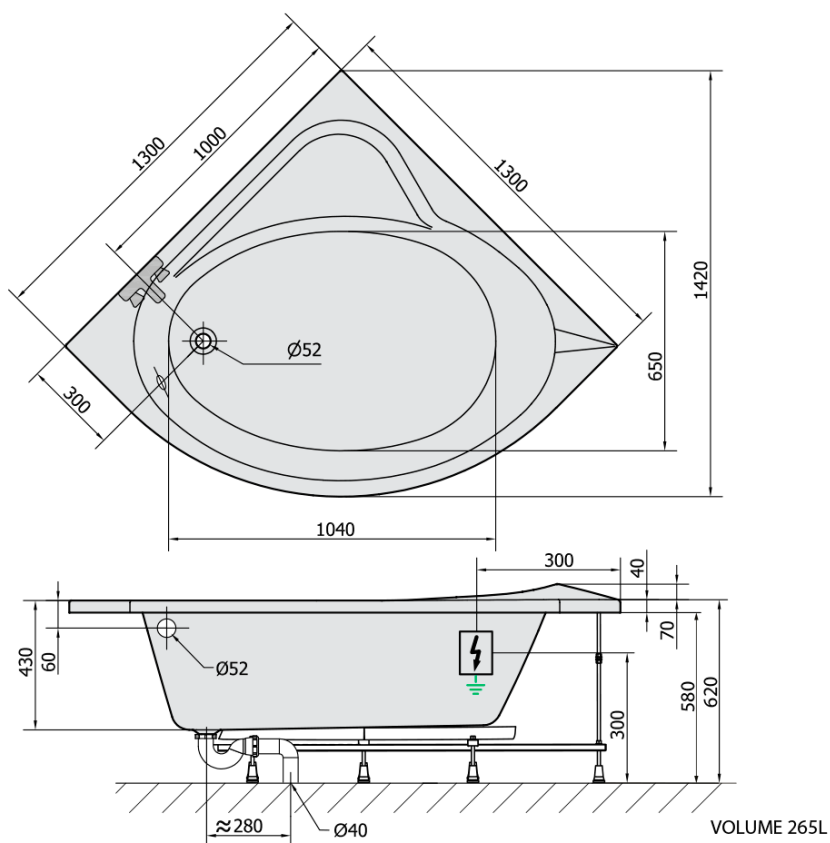

**SIRIUS hydromasážna vaňa, 130x130x43cm,
Attraction Hydro-Air, chróm**

Objednací kód: 49111.4010

Základné informácie

Značka: Polysan
Séria: HYDROMASÁŽNE SYSTÉMY

Rozmery

Dĺžka: 1300 mm
Šírka: 1300 mm
Výška: 430 mm
Objem: 265 l

Vlastnosti

Farba: Biela
Možnosti farebného prevedenia: Podľa vzorkovníka
Materiál: Akrylát
Tvar: Rohové
Inštalácia: Vstavaná (na obmurovanie)
Priemer odpadu: 52 mm
Vlastnosti: ATTRACTION HYDRO AIR masáž
Hmotnosť / ks: 54.63 kg
Balenie: 1 ks
Záruka: 2 roky

Odporúčame prikúpiť

1 ks Zvukovoizolačná páska k vani, 3m (Objednací kód: 93400)

SIRIUS hydromasážna vaňa, 130x130x43cm,
Attraction Hydro-Air, chróm

Technický list

- Electric cable 3x2,5mm²
Length 2m from the wall
-  Elektrický kabel 3x2,5mm²
 Délka kabelu ze zdi 2m
- Electrical Characteristic:
Tension: 220-230V/50hz
Max. power consumption: 1200W
Electric protection: residual-current device 30mA
- Elektrické vlastnosti:
Napětí: 220-230V/50hz
Max. spotřeba: 1200W
Elektrické jištění: proudový chránič 30mA