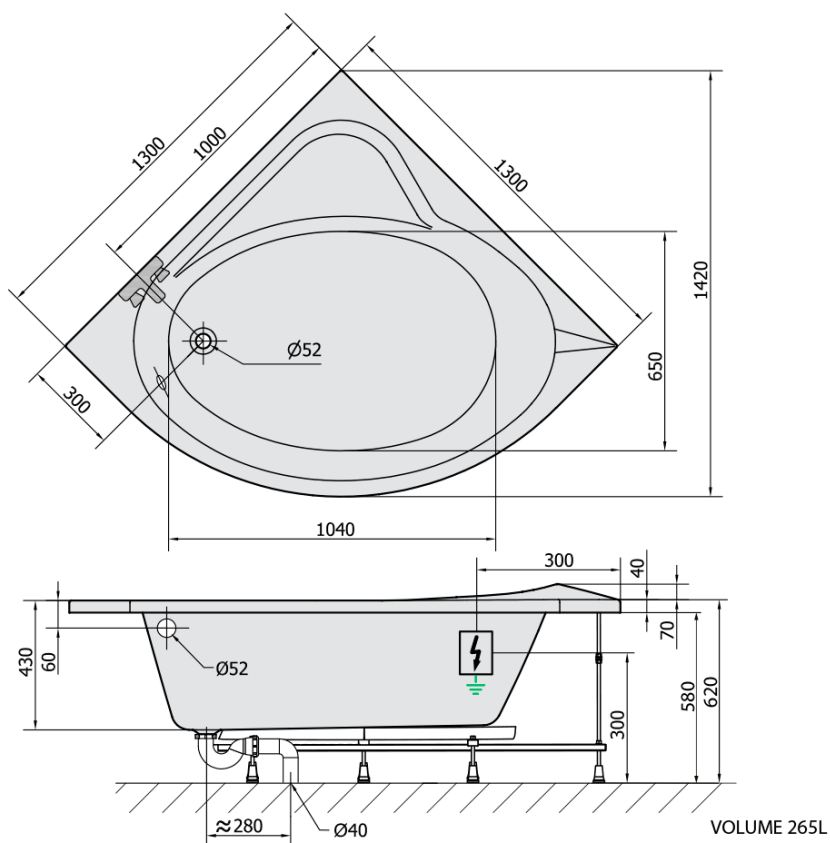

SIRIUS hydromasážna vaňa, 130x130x43cm, Active Hydro-Air, chróm

Objednací kód: 49111.2010

Základné informácie

Značka: Polysan
Séria: HYDROMASÁŽNE SYSTÉMY

Rozmery

Dĺžka: 1300 mm
Šírka: 1300 mm
Výška: 430 mm
Objem: 265 l

Vlastnosti

Farba: Biela
Možnosti farebného prevedenia: Podľa vzorkovníka
Materiál: Akrylát
Tvar: Rohové
Inštalácia: Vstavaná (na obmurovanie)
Priemer odpadu: 52 mm
Vlastnosti: ACTIVE HYDRO AIR masáž
Hmotnosť / ks: 54.63 kg
Balenie: 1 ks
Záruka: 2 roky

Odporúčame prikúpiť

1 ks Zvukovoizolačná páska k vani, 3m (Objednací kód: 93400)

Technický list

Electric cable 3x2,5mm²
Length 2m from the wall

Elektrický kabel 3x2,5mm²
Délka kabelu ze zdi 2m

Electrical Characteristic:
Tension: 220-230V/50hz
Max. power consumption: 1200W
Electric protection: residual-current device 30mA