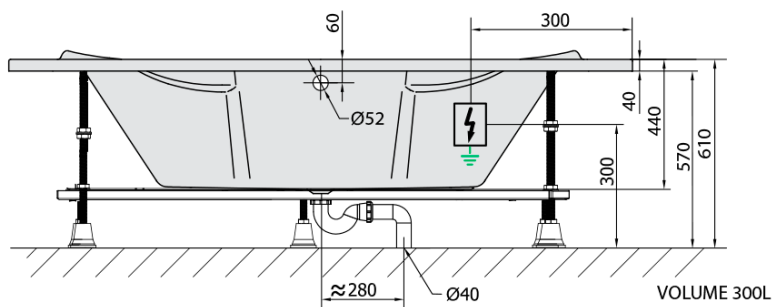

SIMONA hydromasážna vaňa, 150x150x44cm, Active Hydro, chróm

Objednací kód: 94111.1010

Základné informácie

Značka: Polysan
Séria: HYDROMASÁŽNE SYSTÉMY

Rozmery

Dĺžka: 1500 mm
Šírka: 1500 mm
Výška: 440 mm
Objem: 300 l

Vlastnosti

Záruka: 2 roky
Hmotnosť / ks: 59.52 kg
Balenie: 1 ks
Farba: Biela
Materiál: Akrylát
Tvar: Rohové
Inštalácia: Vstavaná (na obmurovanie)
Priemer odpadu: 52 mm
Masážny systém: ACTIVE HYDRO

Odporúčame prikúpiť

1 ks Zvukovoizolačná páska k vani, 3m (Objednací kód: 93400)

SIMONA hydromasážna vaňa, 150x150x44cm, Active Hydro, chróm

Technický list

Electric cable 3x2,5mm²
Length 2m from the wall

Elektrický kabel 3x2,5mm²
Délka kabelu ze zdi 2m