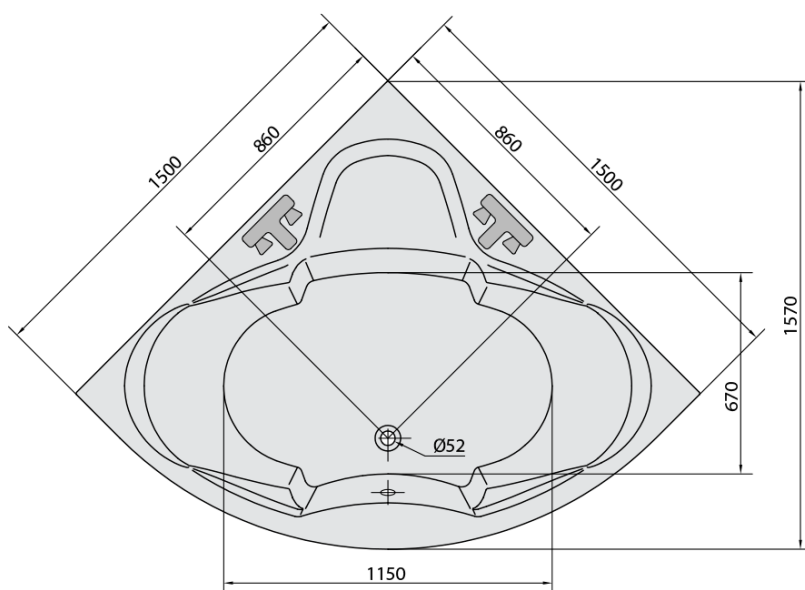

SIMONA hydromasážna vaňa, 150x150x44cm, Active Hydro, chróm

Objednací kód: 94111.1010

Základné informácie

Značka: Polysan
Séria: HYDROMASÁŽNE SYSTÉMY

Rozmery

Dĺžka: 1500 mm
Šírka: 1500 mm
Výška: 440 mm
Objem: 300 l

Vlastnosti

Farba: Biela
Možnosti farebného prevedenia: Podľa vzorkovníka
Materiál: Akrylát
Tvar: Rohové
Inštalácia: Vstavaná (na obmurovanie)
Priemer odpadu: 52 mm
Vlastnosti: ACTIVE HYDRO masáž, Obojstranná
Hmotnosť / ks: 59.52 kg
Balenie: 1 ks
Záruka: 2 roky

Odporúčame prikúpiť

1 ks Zvukovoizolačná páska k vani, 3m (Objednací kód: 93400)

SIMONA hydromasážna vaňa, 150x150x44cm, Active Hydro, chróm

Technický list

Electric cable 3x2,5mm²
Length 2m from the wall

Elektrický kabel 3x2,5mm²
Délka kabelu ze zdi 2m