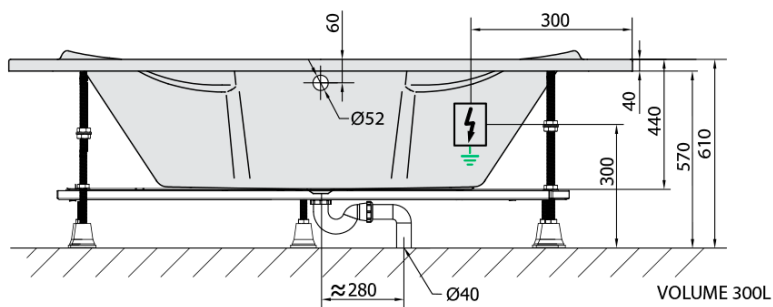

SIMONA hydromasážna vaňa, 150x150x44cm, Active Hydro, chróm

Technický list

Electric cable 3x2,5mm²
Length 2m from the wall

Elektrický kabel 3x2,5mm²
Délka kabelu ze zdi 2m

Electrical Characteristic:
Tension: 220-230V/50hz
Max. power consumption: 1200W
Electric protection: residual-current device 30mA

Elektrické vlastnosti:
Napětí: 220-230V/50hz
Max. spotřeba: 1200W
Elektrické jištění: proudový chránič 30mA