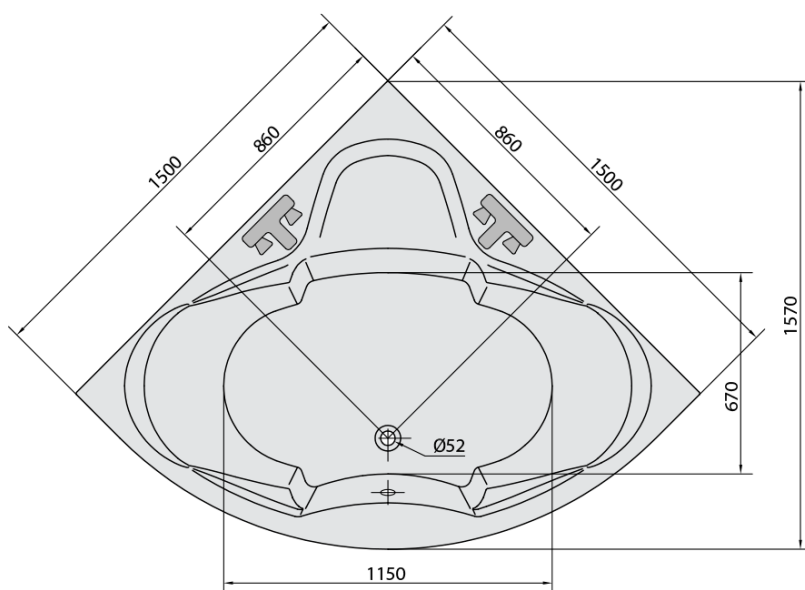

SIMONA hydromasážna vaňa, 150x150x44cm, Active Hydro, chróm

Technický list

Electric cable 3x2,5mm²
Length 2m from the wall

Elektrický kabel 3x2,5mm²
Délka kabelu ze zdi 2m

Electrical Characteristic:
Tension: 220-230V/50hz
Max. power consumption: 1200W
Electric protection: residual-current device 30mA

Elektrické vlastnosti:
Napětí: 220-230V/50hz
Max. spotřeba: 1200W
Elektrické jištění: proudový chránič 30mA