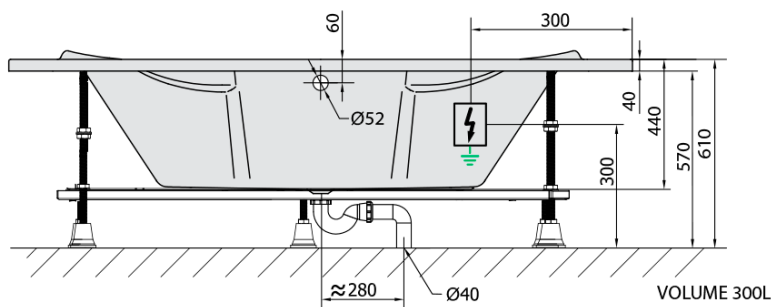

SIMONA hydromasážna vaňa, 150x150x44cm, Active Hydro, chróm

Objednací kód: 94111.1010

Základné informácie

Značka: Polysan
Séria: HYDROMASÁŽNE SYSTÉMY

Rozmery

Dĺžka: 1500 mm
Šírka: 1500 mm
Výška: 440 mm
Objem: 300 l

Vlastnosti

Farba: Biela
Možnosti farebného prevedenia: Podľa vzorkovníka
Materiál: Akrylát
Tvar: Rohové
Inštalácia: Vstavaná (na obmurovanie)
Priemer odpadu: 52 mm
Vlastnosti: ACTIVE HYDRO masáž, Obojstranná
Hmotnosť / ks: 59.52 kg
Balenie: 1 ks
Záruka: 2 roky

Odporúčame prikúpiť

1 ks Zvukovoizolačná páska k vani, 3m (Objednací kód: 93400)

SIMONA hydromasážna vaňa, 150x150x44cm, Active Hydro, chróm

Technický list

Electric cable 3x2,5mm²
Length 2m from the wall

Elektrický kabel 3x2,5mm²
Délka kabelu ze zdi 2m