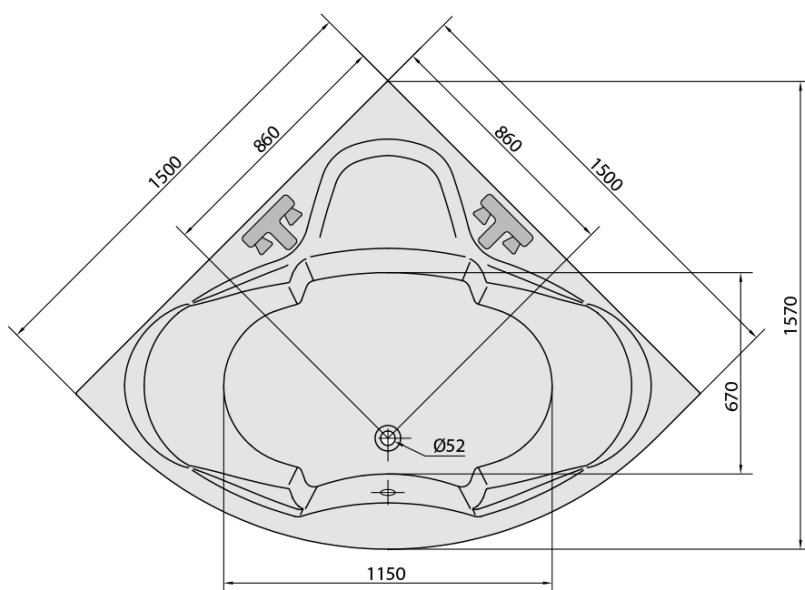

SIMONA hydromasážna vaňa, 150x150x44cm, Active Hydro, chróm

Objednací kód: 94111.1010

Základné informácie

Značka: Polysan
Séria: HYDROMASÁŽNE SYSTÉMY

Rozmery

Dĺžka: 1500 mm
Šírka: 1500 mm
Výška: 440 mm
Objem: 300 l

Vlastnosti

Záruka: 2 roky
Hmotnosť / ks: 59.52 kg
Balenie: 1 ks
Farba: Biela
Materiál: Akrylát
Tvar: Rohové
Inštalácia: Vstavaná (na obmurovanie)
Priemer odpadu: 52 mm
Masážny systém: ACTIVE HYDRO

Odporúčame prikúpiť

1 ks Zvukovoizolačná páska k vani, 3m (Objednací kód: 93400)

SIMONA hydromasážna vaňa, 150x150x44cm, Active Hydro, chróm

Technický list

Electric cable 3x2,5mm²
Length 2m from the wall

Elektrický kabel 3x2,5mm²
Délka kabelu ze zdi 2m