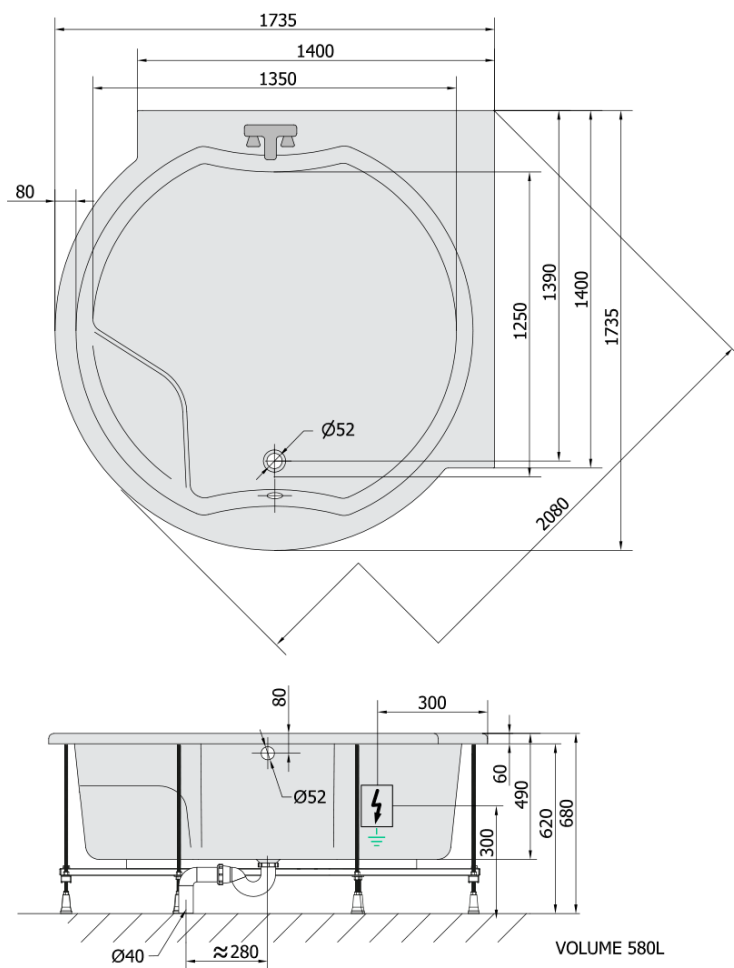

**ROYAL CORNER hydromasážna vaňa, 173x173x49cm,
Active Hydro, chróm**

Objednací kód: 74211.1010

Základné informácie

Značka: Polysan
Séria: HYDROMASÁŽNE SYSTÉMY

Rozmery

Dĺžka: 1730 mm
Šírka: 1730 mm
Výška: 490 mm
Objem: 580 l

Vlastnosti

Farba: Biela
Materiál: Akrylát
Tvar: Okrúhle
Inštalácia: Vstavaná (na obmurovanie)
Priemer odpadu: 52 mm
Masážny systém: ACTIVE HYDRO
Hmotnosť / ks: 77.97 kg
Balenie: 1 ks
Záruka: 2 roky

Odporúčame prikúpiť

1 ks Zvukovoizolačná páska k vani, 3m (Objednací kód: 93400)

Technický list

Electric cable 3x2,5mm²
Lenght 2m from the wall

Elektrický kabel 3x2,5mm²
Délka kabelu ze zdi 2m

Electrical Characteristic:
Tension: 220-230V/50hz
Max. power consumption: 1200W
Electric protection: residual-current device 30mA