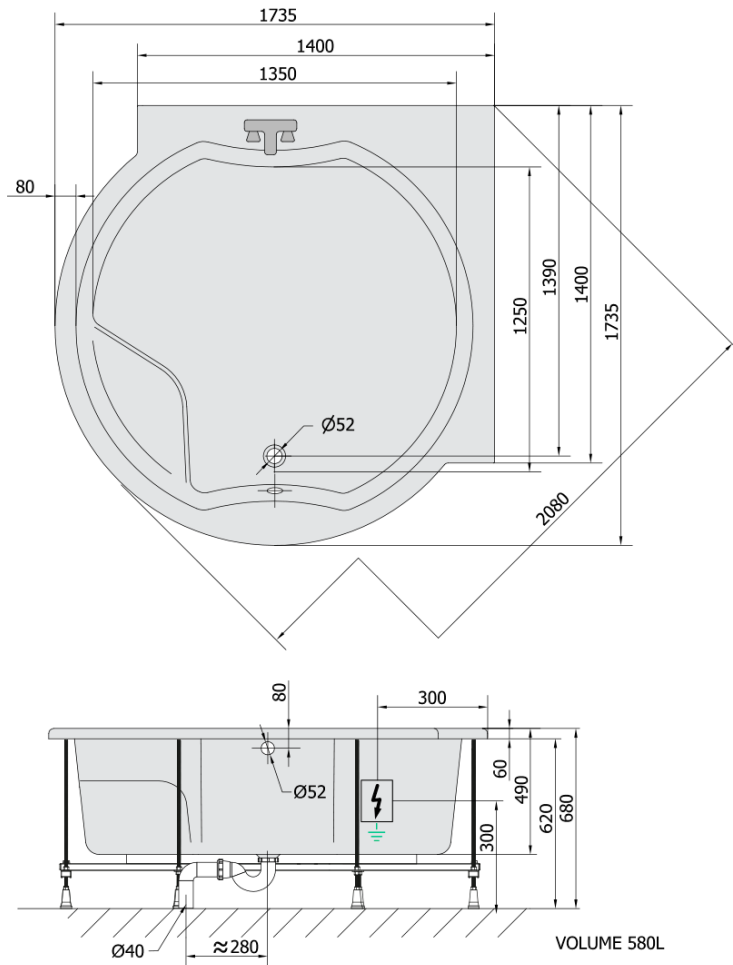

**ROYAL CORNER hydromasážna vaňa, 173x173x49cm,  
Active Hydro, chróm**

Objednací kód: 74211.1010

**Základné informácie**

Značka: Polysan  
Séria: HYDROMASÁŽNE SYSTÉMY

**Rozmery**

Dĺžka: 1730 mm  
Šírka: 1730 mm  
Výška: 490 mm  
Objem: 580 l

**Vlastnosti**

Farba: Biela  
Možnosti farebného  
prevedenia: Podľa vzorkovníka  
Materiál: Akrylát  
Tvar: Okrúhle  
Inštalácia: Vstavaná (na obmurovanie)  
Priemer odpadu: 52 mm  
Vlastnosti: ACTIVE HYDRO masáž  
Hmotnosť / ks: 77.97 kg  
Balenie: 1 ks  
Záruka: 2 roky

## Technický list

Electric cable 3x2,5mm<sup>2</sup>  
Lenght 2m from the wall  
⚡  
Elektrický kabel 3x2,5mm<sup>2</sup>  
Délka kabelu ze zdi 2m

Electrical Characteristic:  
Tension: 220-230V/50hz  
Max. power consumption: 1200W  
Electric protection: residual-current device 30mA