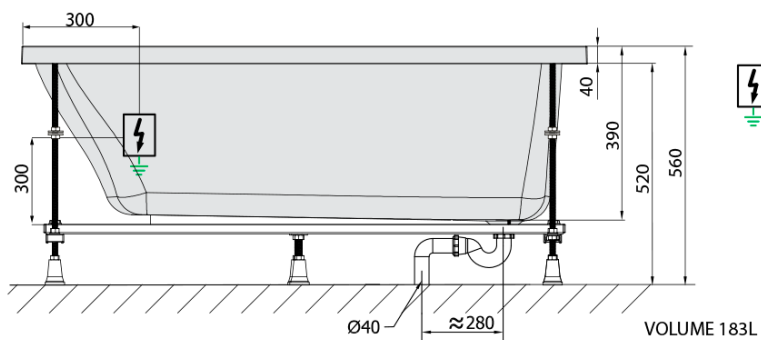

Vlastnosti

Farba: Biela
Možnosti farebného prevedenia: Podľa vzorkovníka
Materiál: Akrylát
Tvar: Obdĺžnikové
Inštalácia: Vstavaná (na obmurovanie)
Priemer odpadu: 52 mm
Vlastnosti: ATTRACTION HYDRO AIR masáž
Hmotnosť / ks: 46.5 kg
Balenie: 1 ks
Záruka: 2 roky

Odporúčame prikúpiť

1 ks Zvukovoizolačná páska k vani, 3m (Objednací kód: 93400)

NOEMI hydromasážna vaňa, 160x70x39cm,
Attraction Hydro-Air, chróm

Technický list

- Electric cable 3x2,5mm²
Lenght 2m from the wall
-  Elektrický kabel 3x2,5mm²
Délka kabelu ze zdi 2m
- Electrical Characteristic:
Tension: 220-230V/50hz
Max. power consumption: 1200W
Electric protection: residual-current device 30mA
- Elektrické vlastnosti:
Napětí: 220-230V/50hz
Max. spotřeba: 1200W
Elektrické jištění: proudový chránič 30mA