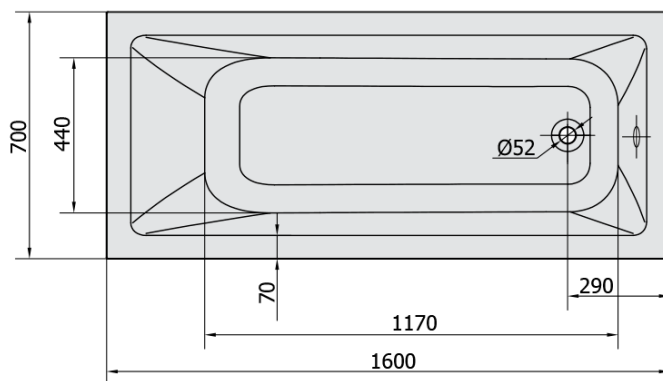

**NOEMI hydromasážna vaňa, 160x70x39cm,
Attraction Hydro-Air, chróm**

Objednací kód: 71707.4010

Základné informácie

Značka: Polysan
Séria: HYDROMASÁŽNE SYSTÉMY

Rozmery

Dĺžka: 1600 mm
Šírka: 700 mm
Výška: 390 mm
Objem: 183 l

Vlastnosti

Farba: Biela
Možnosti farebného prevedenia: Podľa vzorkovníka
Materiál: Akrylát
Tvar: Obdĺžnikové
Inštalácia: Vstavaná (na obmurovanie)
Priemer odpadu: 52 mm
Vlastnosti: ATTRACTION HYDRO AIR masáž
Hmotnosť / ks: 46.5 kg
Balenie: 1 ks
Záruka: 2 roky

Odporúčame prikúpiť

1 ks Zvukovoizolačná páska k vani, 3m (Objednací kód: 93400)

NOEMI hydromasážna vaňa, 160x70x39cm,
Attraction Hydro-Air, chróm

Technický list

- Electric cable 3x2,5mm²
Lenght 2m from the wall
-  Elektrický kabel 3x2,5mm²
Délka kabelu ze zdi 2m
- Electrical Characteristic:
Tension: 220-230V/50hz
Max. power consumption: 1200W
Electric protection: residual-current device 30mA
- Elektrické vlastnosti:
Napětí: 220-230V/50hz
Max. spotřeba: 1200W
Elektrické jištění: proudový chránič 30mA