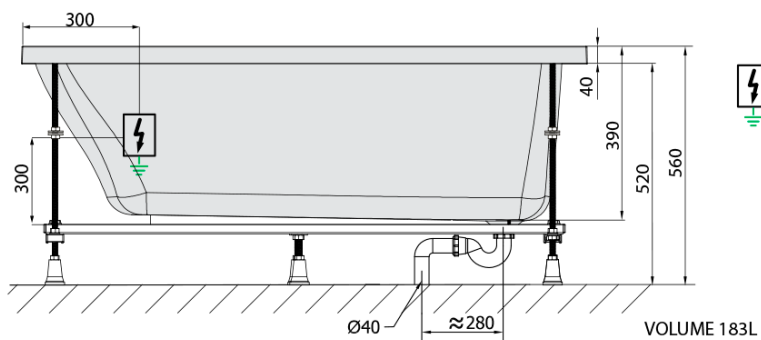

Vlastnosti

Záruka: 2 roky
Hmotnosť / ks: 46.5 kg
Balenie: 1 ks
Farba: Biela
Možnosti farebného prevedenia: Podľa vzorkovníka
Materiál: Akrylát
Tvar: Obdĺžnikové
Inštalácia: Vstavaná (na obmurovanie)
Priemer odpadu: 52 mm
Masážny systém: ATTRACTION HYDRO AIR
3D model: ÁNO

Odporúčame prikúpiť

1 ks Zvukovoizolačná páska k vani, 3m (Objednací kód: 93400)

NOEMI hydromasážna vaňa, 160x70x39cm,
Attraction Hydro-Air, chróm

Technický list

- Electric cable 3x2,5mm²
Lenght 2m from the wall
-  Elektrický kabel 3x2,5mm²
 Délka kabelu ze zdi 2m
- Electrical Characteristic:
Tension: 220-230V/50hz
Max. power consumption: 1200W
Electric protection: residual-current device 30mA
- Elektrické vlastnosti:
Napětí: 220-230V/50hz
Max. spotřeba: 1200W
Elektrické jištění: proudový chránič 30mA