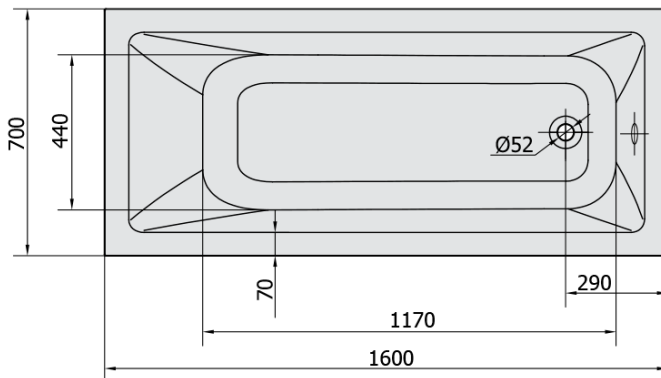

**NOEMI hydromasážna vaňa, 160x70x39cm,
Attraction Hydro-Air, chróm**

Objednací kód: 71707.4010

Základné informácie

Značka: Polysan
Séria: HYDROMASÁŽNE SYSTÉMY

Rozmery

Dĺžka: 1600 mm
Šírka: 700 mm
Výška: 390 mm
Objem: 183 l

Vlastnosti

Záruka: 2 roky
Hmotnosť / ks: 46.5 kg
Balenie: 1 ks
Farba: Biela
Možnosti farebného prevedenia: Podľa vzorkovníka
Materiál: Akrylát
Tvar: Obdĺžnikové
Inštalácia: Vstavaná (na obmurovanie)
Priemer odpadu: 52 mm
Masážny systém: ATTRACTION HYDRO AIR
3D model: ÁNO

Odporúčame prikúpiť

1 ks Zvukovoizolačná páska k vani, 3m (Objednací kód: 93400)

NOEMI hydromasážna vaňa, 160x70x39cm,
Attraction Hydro-Air, chróm

Technický list

- Electric cable 3x2,5mm²
Lenght 2m from the wall
-  Elektrický kabel 3x2,5mm²
 Délka kabelu ze zdi 2m
- Electrical Characteristic:
Tension: 220-230V/50hz
Max. power consumption: 1200W
Electric protection: residual-current device 30mA
- Elektrické vlastnosti:
Napětí: 220-230V/50hz
Max. spotřeba: 1200W
Elektrické jištění: proudový chránič 30mA