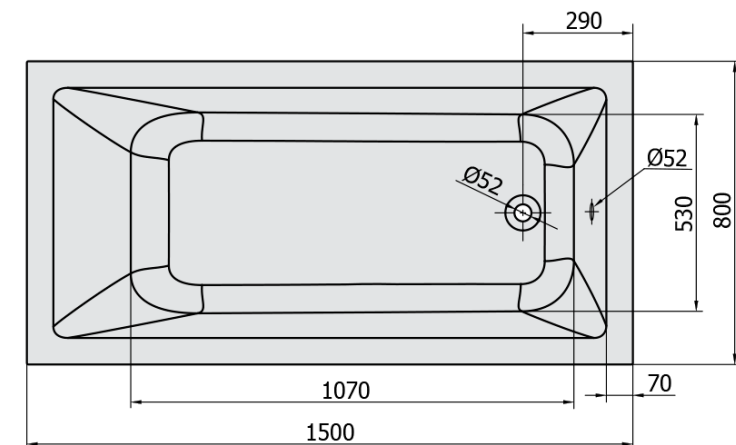

**NOEMI hydromasážna vaňa, 150x80x39cm,
Attraction Hydro, chróm**

Objednací kód: 71727.3010

Základné informácie

Značka: Polysan
Séria: HYDROMASÁŽNE SYSTÉMY

Rozmery

Dĺžka: 1500 mm
Šírka: 800 mm
Výška: 390 mm
Objem: 190 l

Vlastnosti

Farba: Biela
Možnosti farebného prevedenia: Podľa vzorkovníka
Materiál: Akrylát
Tvar: Obdĺžnikové
Inštalácia: Vstavaná (na obmurovanie)
Priemer odpadu: 52 mm
Vlastnosti: ATTRACTION HYDRO masáž
Hmotnosť / ks: 38.5 kg
Balenie: 1 ks
Záruka: 2 roky

Odporúčame prikúpiť

1 ks Zvukovoizolačná páska k vani, 3m (Objednací kód: 93400)

NOEMI hydromasážna vaňa, 150x80x39cm,
Attraction Hydro, chróm

Technický list

Electric cable 3x2,5mm²
Length 2m from the wall

Elektrický kabel 3x2,5mm²
Délka kabelu ze zdi 2m

Electrical Characteristic:
Tension: 220-230V/50hz
Max. power consumption: 1200W
Electric protection: residual-current device 30mA

Elektrické vlastnosti:
Napětí: 220-230V/50hz
Max. spotřeba: 1200W
Elektrické jistění: proudový chránič 30mA