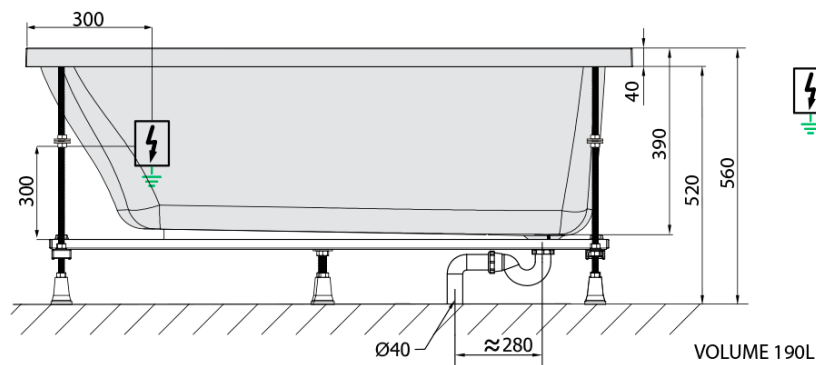

**NOEMI hydromasážna vaňa, 150x80x39cm,
Attraction Hydro, chróm**

Objednací kód: 71727.3010

Základné informácie

Značka: Polysan
Séria: HYDROMASÁŽNE SYSTÉMY

Rozmery

Dĺžka: 1500 mm
Šírka: 800 mm
Výška: 390 mm
Objem: 190 l

Vlastnosti

Farba: Biela
Možnosti farebného prevedenia: Podľa vzorkovníka
Materiál: Akrylát
Tvar: Obdĺžnikové
Inštalácia: Vstavaná (na obmurovanie)
Priemer odpadu: 52 mm
Vlastnosti: ATTRACTION HYDRO masáž
Hmotnosť / ks: 38.5 kg
Balenie: 1 ks
Záruka: 2 roky

Odporúčame prikúpiť

1 ks Zvukovoizolačná páska k vani, 3m (Objednací kód: 93400)

NOEMI hydromasážna vaňa, 150x80x39cm,
Attraction Hydro, chróm

Technický list

Electric cable 3x2,5mm²
Length 2m from the wall

Elektrický kabel 3x2,5mm²
Délka kabelu ze zdi 2m

Electrical Characteristic:
Tension: 220-230V/50hz
Max. power consumption: 1200W
Electric protection: residual-current device 30mA

Elektrické vlastnosti:
Napětí: 220-230V/50hz
Max. spotřeba: 1200W
Elektrické jistění: proudový chránič 30mA