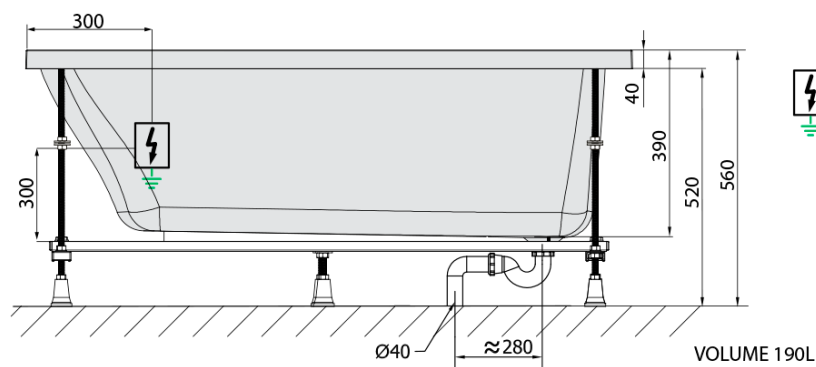

Vlastnosti

Farba: Biela
Možnosti farebného prevedenia: Podľa vzorkovníka
Materiál: Akrylát
Tvar: Obdĺžnikové
Inštalácia: Vstavaná (na obmurovanie)
Priemer odpadu: 52 mm
Vlastnosti: ACTIVE HYDRO masáž
Hmotnosť / ks: 38.5 kg
Balenie: 1 ks
Záruka: 2 roky

Odporúčame prikúpiť

1 ks Zvukovoizolačná páska k vani, 3m (Objednací kód: 93400)

Technický list

- Electric cable 3x2,5mm²
Length 2m from the wall
-  Elektrický kabel 3x2,5mm²
Délka kabelu ze zdi 2m
- Electrical Characteristic:
Tension: 220-230V/50hz
Max. power consumption: 1200W
Electric protection: residual-current device 30mA
- Elektrické vlastnosti:
Napětí: 220-230V/50hz
Max. spotřeba: 1200W
Elektrické jistění: proudový chránič 30mA