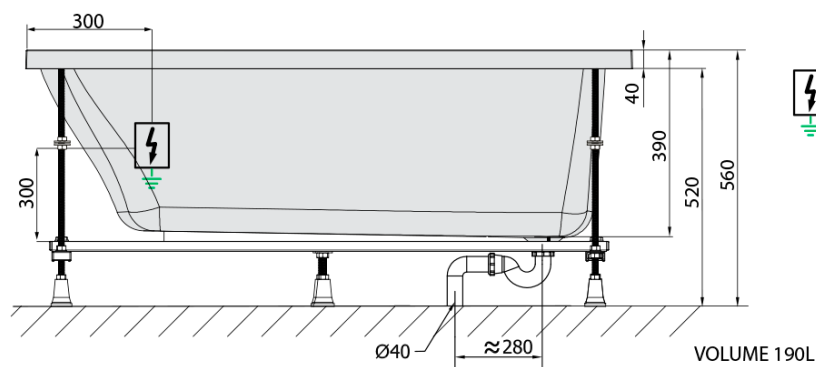

Vlastnosti

Záruka: 2 roky
Hmotnosť / ks: 38.5 kg
Balenie: 1 ks
Farba: Biela
Možnosti farebného prevedenia: Podľa vzorkovníka
Materiál: Akrylát
Tvar: Obdĺžnikové
Inštalácia: Vstavaná (na obmurovanie)
Priemer odpadu: 52 mm
Masážny systém: ACTIVE HYDRO

Odporúčame prikúpiť

1 ks Zvukovoizolačná páska k vani, 3m (Objednací kód: 93400)

Technický list

- Electric cable 3x2,5mm²
Length 2m from the wall
-  Elektrický kabel 3x2,5mm²
Délka kabelu ze zdi 2m
- Electrical Characteristic:
Tension: 220-230V/50hz
Max. power consumption: 1200W
Electric protection: residual-current device 30mA
- Elektrické vlastnosti:
Napětí: 220-230V/50hz
Max. spotřeba: 1200W
Elektrické jistění: proudový chránič 30mA