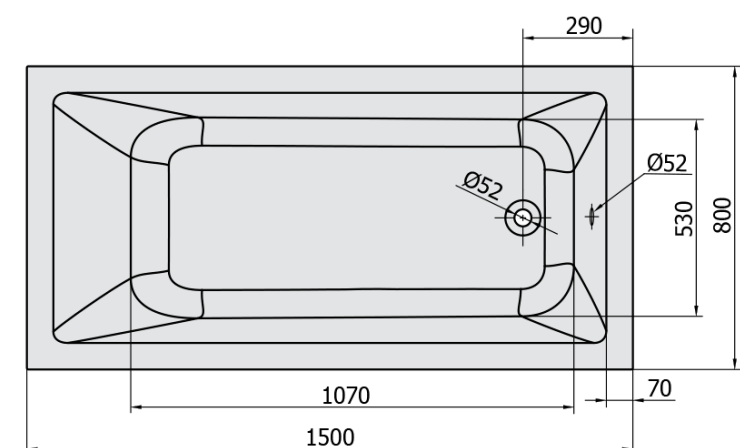

NOEMI hydromasážna vaňa, 150x80x39cm, Active Hydro, chróm

Objednací kód: 71727.1010

Základné informácie

Značka: Polysan
Séria: HYDROMASÁŽNE SYSTÉMY

Rozmery

Dĺžka: 1500 mm
Šírka: 800 mm
Výška: 390 mm
Objem: 190 l

Vlastnosti

Záruka: 2 roky
Hmotnosť / ks: 38.5 kg
Balenie: 1 ks
Farba: Biela
Možnosti farebného prevedenia: Podľa vzorkovníka
Materiál: Akrylát
Tvar: Obdĺžnikové
Inštalácia: Vstavaná (na obmurovanie)
Priemer odpadu: 52 mm
Masážny systém: ACTIVE HYDRO

Odporúčame prikúpiť

1 ks Zvukovoizolačná páska k vani, 3m (Objednací kód: 93400)

Technický list

- Electric cable 3x2,5mm²
Length 2m from the wall
-  Elektrický kabel 3x2,5mm²
Délka kabelu ze zdi 2m
- Electrical Characteristic:
Tension: 220-230V/50hz
Max. power consumption: 1200W
Electric protection: residual-current device 30mA
- Elektrické vlastnosti:
Napětí: 220-230V/50hz
Max. spotřeba: 1200W
Elektrické jistění: proudový chránič 30mA