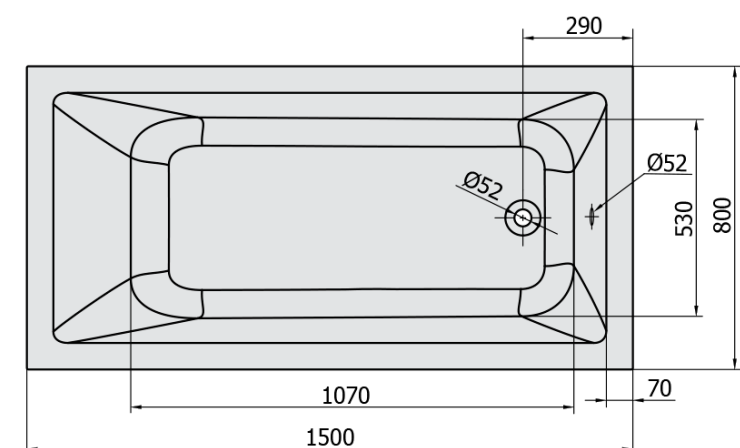

NOEMI hydromasážna vaňa, 150x80x39cm, Active Hydro, chróm

Objednací kód: 71727.1010

Základné informácie

Značka: Polysan
Séria: HYDROMASÁŽNE SYSTÉMY

Rozmery

Dĺžka: 1500 mm
Šírka: 800 mm
Výška: 390 mm
Objem: 190 l

Vlastnosti

Farba: Biela
Možnosti farebného prevedenia: Podľa vzorkovníka
Materiál: Akrylát
Tvar: Obdĺžnikové
Inštalácia: Vstavaná (na obmurovanie)
Priemer odpadu: 52 mm
Vlastnosti: ACTIVE HYDRO masáž
Hmotnosť / ks: 38.5 kg
Balenie: 1 ks
Záruka: 2 roky

Odporúčame prikúpiť

1 ks Zvukovoizolačná páska k vani, 3m (Objednací kód: 93400)

Technický list

- Electric cable 3x2,5mm²
Length 2m from the wall
-  Elektrický kabel 3x2,5mm²
Délka kabelu ze zdi 2m
- Electrical Characteristic:
Tension: 220-230V/50hz
Max. power consumption: 1200W
Electric protection: residual-current device 30mA
- Elektrické vlastnosti:
Napětí: 220-230V/50hz
Max. spotřeba: 1200W
Elektrické jistění: proudový chránič 30mA