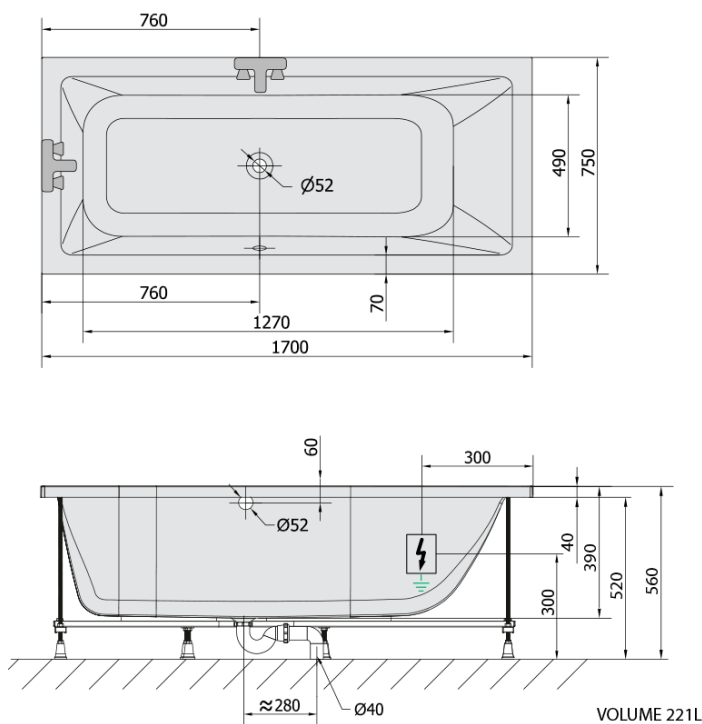

Technický list

Electric cable 3x2,5mm²
Length 2m from the wall

Elektrický kabel 3x2,5mm²
Délka kabelu ze zdi 2m

Electrical Characteristic:
Tension: 220-230V/50hz
Max. power consumption: 1200W
Electric protection: residual-current device 30mA

Elektrické vlastnosti:
Napětí: 220-230V/50hz
Max. spotřeba: 1200W
Elektrické jistiění: proudový chránič 30mA