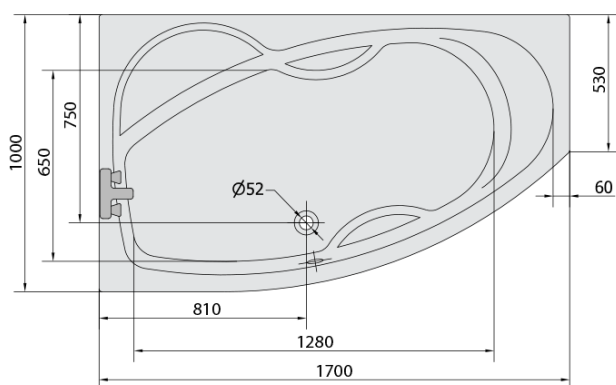

MAMBA L hydromasážna vaňa, 170x100x44cm, Active Hydro-Air, chróm

Objednací kód: 76111.2010

Základné informácie

Značka: Polysan
Séria: HYDROMASÁŽNE SYSTÉMY

Rozmery

Dĺžka: 1700 mm
Šírka: 1000 mm
Výška: 440 mm
Objem: 260 l

Vlastnosti

Záruka: 2 roky
Hmotnosť / ks: 58.56 kg
Balenie: 1 ks
Farba: Biela
Možnosti farebného prevedenia: Podľa vzorkovníka
Materiál: Akrylát
Tvar: Asymetrické
Inštalácia: Vstavaná (na obmurovanie)
Priemer odpadu: 52 mm
Masážny systém: ACTIVE HYDRO AIR

Odporúčame prikúpiť

1 ks Zvukovoizolačná páska k vani, 3m (Objednací kód: 93400)

Technický list

Electric cable 3x2,5mm²
Length 2m from the wall

Elektrický kabel 3x2,5mm²
Délka kabelu ze zdi 2m

Electrical Characteristic:
Tension: 220-230V/50hz
Max. power consumption: 1200W
Electric protection: residual-current device 30mA