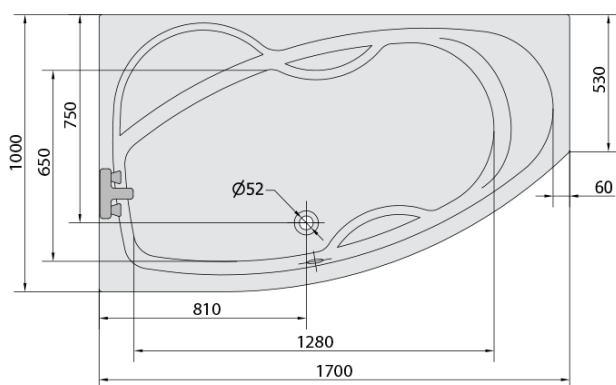

MAMBA L hydromasážna vaňa, 170x100x44cm, Active Hydro-Air, chróm

Objednací kód: 76111.2010

Základné informácie

Značka: Polysan
Séria: HYDROMASÁŽNE SYSTÉMY

Rozmery

Dĺžka: 1700 mm
Šírka: 1000 mm
Výška: 440 mm
Objem: 260 l

Vlastnosti

Farba: Biela
Možnosti farebného prevedenia: Podľa vzorkovníka
Materiál: Akrylát
Tvar: Asymetrické
Inštalácia: Vstavaná (na obmurovanie)
Priemer odpadu: 52 mm
Vlastnosti: ACTIVE HYDRO AIR masáž
Hmotnosť / ks: 58.56 kg
Balenie: 1 ks
Záruka: 2 roky

Odporúčame prikúpiť

1 ks Zvukovoizolačná páska k vani, 3m (Objednací kód: 93400)

Technický list

Electric cable 3x2,5mm²
Length 2m from the wall

Elektrický kabel 3x2,5mm²
Délka kabelu ze zdi 2m

Electrical Characteristic:
Tension: 220-230V/50hz
Max. power consumption: 1200W
Electric protection: residual-current device 30mA