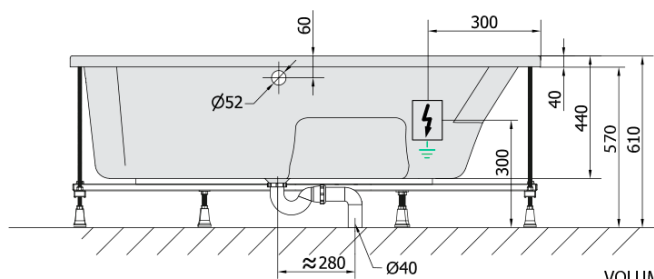

Vlastnosti

Farba: Biela
Možnosti farebného prevedenia: Podľa vzorkovníka
Materiál: Akrylát
Tvar: Asymetrické
Inštalácia: Vstavaná (na obmurovanie)
Priemer odpadu: 52 mm
Vlastnosti: ACTIVE HYDRO AIR masáž
Hmotnosť / ks: 58.56 kg
Balenie: 1 ks
Záruka: 2 roky

Odporúčame prikúpiť

1 ks Zvukovoizolačná páska k vani, 3m (Objednací kód: 93400)

Technický list

Electric cable 3x2,5mm²
Length 2m from the wall

Elektrický kabel 3x2,5mm²
Délka kabelu ze zdi 2m

Electrical Characteristic:
Tension: 220-230V/50hz
Max. power consumption: 1200W
Electric protection: residual-current device 30mA