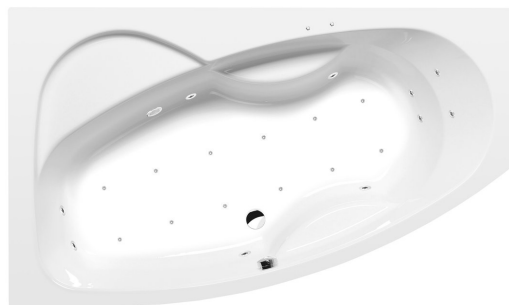

MAMBA L hydromasážna vaňa, 170x100x44cm, Active Hydro-Air, chróm

Objednací kód: 76111.2010

Základné informácie

Značka: Polysan
Séria: HYDROMASÁŽNE SYSTÉMY

Rozmery

Dĺžka: 1700 mm
Šírka: 1000 mm
Výška: 440 mm
Objem: 260 l

Vlastnosti

Záruka: 2 roky
Hmotnosť / ks: 58.56 kg
Balenie: 1 ks
Farba: Biela
Možnosti farebného prevedenia: Podľa vzorkovníka
Materiál: Akrylát
Tvar: Asymetrické
Inštalácia: Vstavaná (na obmurovanie)
Priemer odpadu: 52 mm
Masážny systém: ACTIVE HYDRO AIR

Odporúčame prikúpiť

1 ks Zvukovoizolačná páska k vani, 3m (Objednací kód: 93400)

Technický list

Electric cable 3x2,5mm²
Length 2m from the wall

Elektrický kabel 3x2,5mm²
Délka kabelu ze zdi 2m

Electrical Characteristic:
Tension: 220-230V/50hz
Max. power consumption: 1200W
Electric protection: residual-current device 30mA