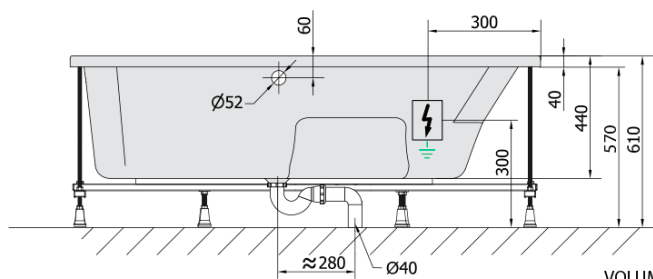

Vlastnosti

Záruka: 2 roky
Hmotnosť / ks: 58.56 kg
Balenie: 1 ks
Farba: Biela
Možnosti farebného prevedenia: Podľa vzorkovníka
Materiál: Akrylát
Tvar: Asymetrické
Inštalácia: Vstavaná (na obmurovanie)
Priemer odpadu: 52 mm
Masážny systém: ACTIVE HYDRO AIR

Odporúčame prikúpiť

1 ks Zvukovoizolačná páska k vani, 3m (Objednací kód: 93400)

Technický list

Electric cable 3x2,5mm²
Length 2m from the wall

Elektrický kabel 3x2,5mm²
Délka kabelu ze zdi 2m

Electrical Characteristic:
Tension: 220-230V/50hz
Max. power consumption: 1200W
Electric protection: residual-current device 30mA