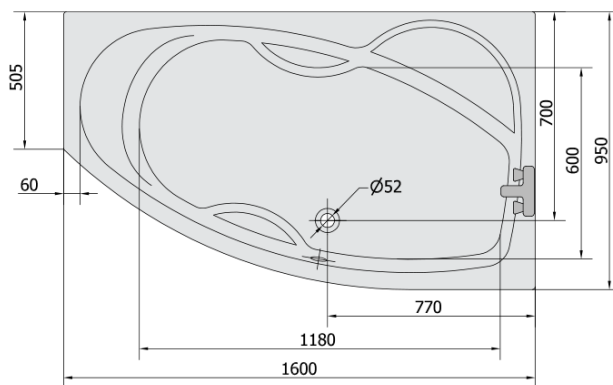

**MAMBA R hydromasážna vaňa, 160x95x44cm,
Highline Hydro-Air, chróm**

Objednací kód: 28111.6010

Základné informácie

Značka: Polysan
Séria: HYDROMASÁŽNE SYSTÉMY

Rozmery

Dĺžka: 1600 mm
Šírka: 950 mm
Výška: 440 mm
Objem: 235 l

Vlastnosti

Farba: Biela
Možnosti farebného
prevedenia: Podľa vzorkovníka
Materiál: Akrylát
Tvar: Asymetrické
Inštalácia: Vstavaná (na obmurovanie)
Priemer odpadu: 52 mm
Vlastnosti: HIGHLINE HYDRO AIR masáž
Hmotnosť / ks: 54.64 kg
Balenie: 1 ks
Záruka: 2 roky

Odporúčame prikúpiť

1 ks Zvukovoizolačná páska k vani, 3m (Objednací kód: 93400)

MAMBA R hydromasážna vaňa, 160x95x44cm,
Highline Hydro-Air, chróm

Technický list

VOLUME 235L

Electric cable 3x2,5mm²
Length 2m from the wall

Elektrický kabel 3x2,5mm²
Délka kabelu ze zdi 2m

Electrical Characteristic:
Tension: 220-230V/50hz
Max. power consumption: 1200W
Electric protection: residual-current device 30mA

Elektrické vlastnosti:
Napětí: 220-230V/50hz
Max. spotřeba: 1200W
Elektrické jistění: proudový chránič 30mA