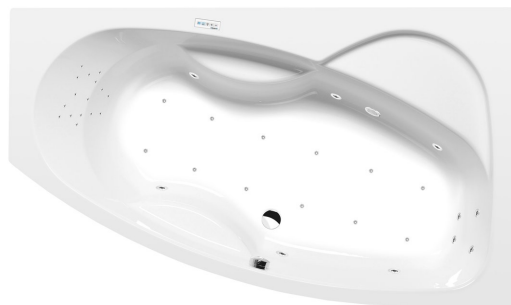

**MAMBA R hydromasážna vaňa, 160x95x44cm,
Highline Hydro-Air, chróm**

Objednací kód: 28111.6010

Základné informácie

Značka: Polysan
Séria: HYDROMASÁŽNE SYSTÉMY

Rozmery

Dĺžka: 1600 mm
Šírka: 950 mm
Výška: 440 mm
Objem: 235 l

Vlastnosti

Farba: Biela
Možnosti farebného
prevedenia: Podľa vzorkovníka
Materiál: Akrylát
Tvar: Asymetrické
Inštalácia: Vstavaná (na obmurovanie)
Priemer odpadu: 52 mm
Vlastnosti: HIGHLINE HYDRO AIR masáž
Hmotnosť / ks: 54.64 kg
Balenie: 1 ks
Záruka: 2 roky

Odporúčame prikúpiť

1 ks Zvukovoizolačná páska k vani, 3m (Objednací kód: 93400)

MAMBA R hydromasážna vaňa, 160x95x44cm,
Highline Hydro-Air, chróm

Technický list

VOLUME 235L

Electric cable 3x2,5mm²
Length 2m from the wall