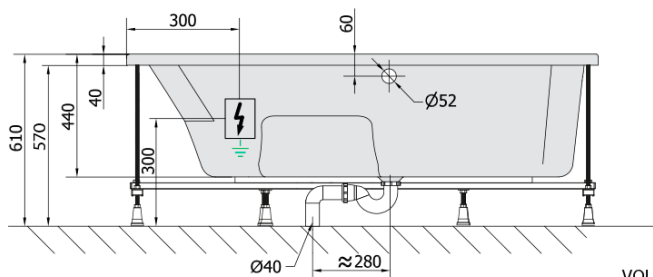

Vlastnosti

Farba: Biela
Možnosti farebného
prevedenia: Podľa vzorkovníka
Materiál: Akrylát
Tvar: Asymetrické
Inštalácia: Vstavaná (na obmurovanie)
Priemer odpadu: 52 mm
Vlastnosti: HIGHLINE HYDRO AIR masáž
Hmotnosť / ks: 54.64 kg
Balenie: 1 ks
Záruka: 2 roky

Odporúčame prikúpiť

1 ks Zvukovoizolačná páska k vani, 3m (Objednací kód: 93400)

MAMBA R hydromasážna vaňa, 160x95x44cm,
Highline Hydro-Air, chróm

Technický list

VOLUME 235L

Electric cable 3x2,5mm²
Length 2m from the wall

Elektrický kabel 3x2,5mm²
Délka kabelu ze zdi 2m

Electrical Characteristic:
Tension: 220-230V/50hz
Max. power consumption: 1200W
Electric protection: residual-current device 30mA

Elektrické vlastnosti:
Napětí: 220-230V/50hz
Max. spotřeba: 1200W
Elektrické jistění: proudový chránič 30mA