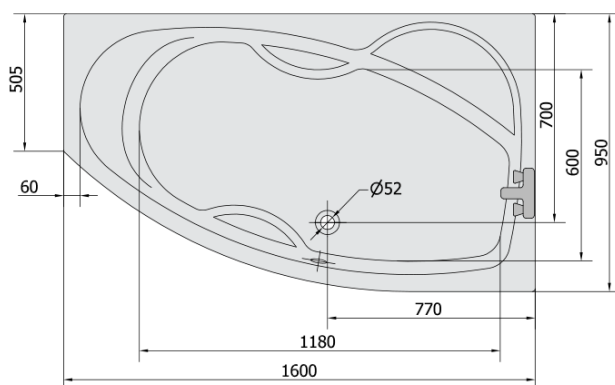

**MAMBA R hydromasážna vaňa, 160x95x44cm,
Attraction Hydro-Air, chróm**

Objednací kód: 28111.4010

Základné informácie

Značka: Polysan
Séria: HYDROMASÁŽNE SYSTÉMY

Rozmery

Dĺžka: 1600 mm
Šírka: 950 mm
Výška: 440 mm
Objem: 235 l

Vlastnosti

Farba: Biela
Možnosti farebného
prevedenia: Podľa vzorkovníka
Materiál: Akrylát
Tvar: Asymetrické
Inštalácia: Vstavaná (na obmurovanie)
Priemer odpadu: 52 mm
Vlastnosti: ATTRACTION HYDRO AIR masáž
Hmotnosť / ks: 54.64 kg
Balenie: 1 ks
Záruka: 2 roky

Odporúčame prikúpiť

1 ks Zvukovoizolačná páska k vani, 3m (Objednací kód: 93400)

Technický list

VOLUME 235L

Electric cable 3x2,5mm²
Length 2m from the wall

 Elektrický kabel 3x2,5mm²
Délka kabelu ze zdi 2m