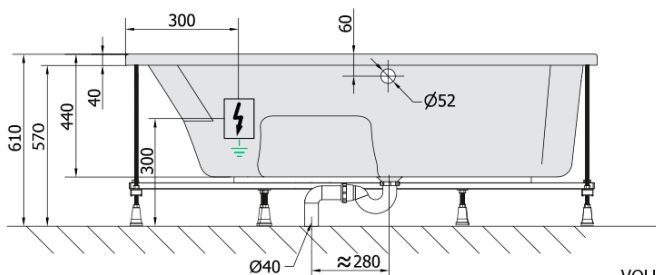

**MAMBA R hydromasážna vaňa, 160x95x44cm,
Attraction Hydro-Air, chróm**

Objednací kód: 28111.4010

Základné informácie

Značka: Polysan
Séria: HYDROMASÁŽNE SYSTÉMY

Rozmery

Dĺžka: 1600 mm
Šírka: 950 mm
Výška: 440 mm
Objem: 235 l

Vlastnosti

Farba: Biela
Možnosti farebného
prevedenia: Podľa vzorkovníka
Materiál: Akrylát
Tvar: Asymetrické
Inštalácia: Vstavaná (na obmurovanie)
Priemer odpadu: 52 mm
Vlastnosti: ATTRACTION HYDRO AIR masáž
Hmotnosť / ks: 54.64 kg
Balenie: 1 ks
Záruka: 2 roky

Odporúčame prikúpiť

1 ks Zvukovoizolačná páska k vani, 3m (Objednací kód: 93400)

Technický list

VOLUME 235L

Electric cable 3x2,5mm²
Length 2m from the wall

 Elektrický kabel 3x2,5mm²
Délka kabelu ze zdi 2m