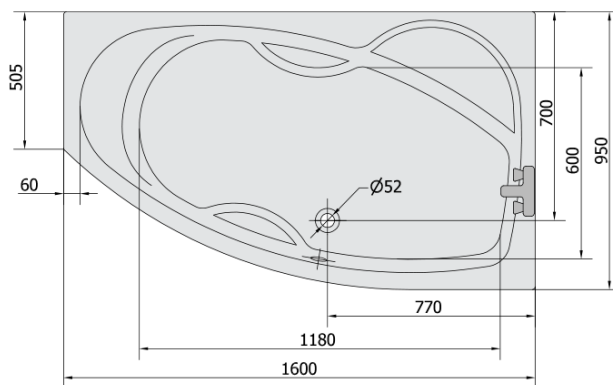

**MAMBA R hydromasážna vaňa, 160x95x44cm,
Attraction Hydro-Air, chróm**

Objednací kód: 28111.4010

Základné informácie

Značka: Polysan
Séria: HYDROMASÁŽNE SYSTÉMY

Rozmery

Dĺžka: 1600 mm
Šírka: 950 mm
Výška: 440 mm
Objem: 235 l

Vlastnosti

Záruka: 2 roky
Hmotnosť / ks: 54.64 kg
Balenie: 1 ks
Farba: Biela
Možnosti farebného
prevedenia: Podľa vzorkovníka
Materiál: Akrylát
Tvar: Asymetrické
Inštalácia: Vstavaná (na obmurovanie)
Priemer odpadu: 52 mm
Masážny systém: ATTRACTION HYDRO AIR

Odporúčame prikúpiť

1 ks Zvukovoizolačná páska k vani, 3m (Objednací kód: 93400)

MAMBA R hydromasážna vaňa, 160x95x44cm,
Attraction Hydro-Air, chróm

Technický list

VOLUME 235L

Electric cable 3x2,5mm²
Length 2m from the wall

Elektrický kabel 3x2,5mm²
Délka kabelu ze zdi 2m

Electrical Characteristic:
Tension: 220-230V/50hz
Max. power consumption: 1200W
Electric protection: residual-current device 30mA

Elektrické vlastnosti:
Napětí: 220-230V/50hz
Max. spotřeba: 1200W
Elektrické jistění: proudový chránič 30mA