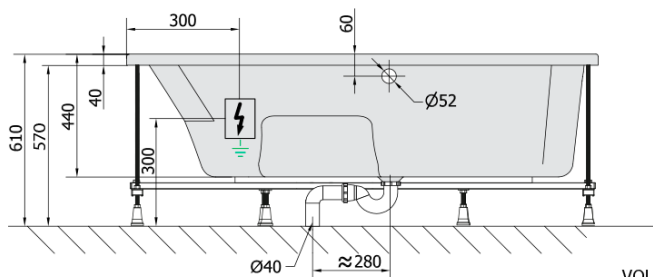

**MAMBA R hydromasážna vaňa, 160x95x44cm,
Attraction Hydro-Air, chróm**

Objednací kód: 28111.4010

Základné informácie

Značka: Polysan
Séria: HYDROMASÁŽNE SYSTÉMY

Rozmery

Dĺžka: 1600 mm
Šírka: 950 mm
Výška: 440 mm
Objem: 235 l

Vlastnosti

Záruka: 2 roky
Hmotnosť / ks: 54.64 kg
Balenie: 1 ks
Farba: Biela
Možnosti farebného
prevedenia: Podľa vzorkovníka
Materiál: Akrylát
Tvar: Asymetrické
Inštalácia: Vstavaná (na obmurovanie)
Priemer odpadu: 52 mm
Masážny systém: ATTRACTION HYDRO AIR

Odporúčame prikúpiť

1 ks Zvukovoizolačná páska k vani, 3m (Objednací kód: 93400)

MAMBA R hydromasážna vaňa, 160x95x44cm,
Attraction Hydro-Air, chróm

Technický list

VOLUME 235L

Electric cable 3x2,5mm²
Length 2m from the wall

Elektrický kabel 3x2,5mm²
Délka kabelu ze zdi 2m

Electrical Characteristic:
Tension: 220-230V/50hz
Max. power consumption: 1200W
Electric protection: residual-current device 30mA

Elektrické vlastnosti:
Napětí: 220-230V/50hz
Max. spotřeba: 1200W
Elektrické jistění: proudový chránič 30mA