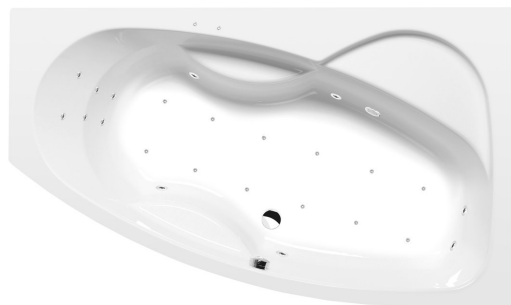

**MAMBA R hydromasážna vaňa, 160x95x44cm,
Attraction Hydro-Air, chróm**

Objednací kód: 28111.4010

Základné informácie

Značka: Polysan
Séria: HYDROMASÁŽNE SYSTÉMY

Rozmery

Dĺžka: 1600 mm
Šírka: 950 mm
Výška: 440 mm
Objem: 235 l

Vlastnosti

Záruka: 2 roky
Hmotnosť / ks: 54.64 kg
Balenie: 1 ks
Farba: Biela
Možnosti farebného
prevedenia: Podľa vzorkovníka
Materiál: Akrylát
Tvar: Asymetrické
Inštalácia: Vstavaná (na obmurovanie)
Priemer odpadu: 52 mm
Masážny systém: ATTRACTION HYDRO AIR

Odporúčame prikúpiť

1 ks Zvukovoizolačná páska k vani, 3m (Objednací kód: 93400)

MAMBA R hydromasážna vaňa, 160x95x44cm,
Attraction Hydro-Air, chróm

Technický list

VOLUME 235L

Electric cable 3x2,5mm²
Length 2m from the wall