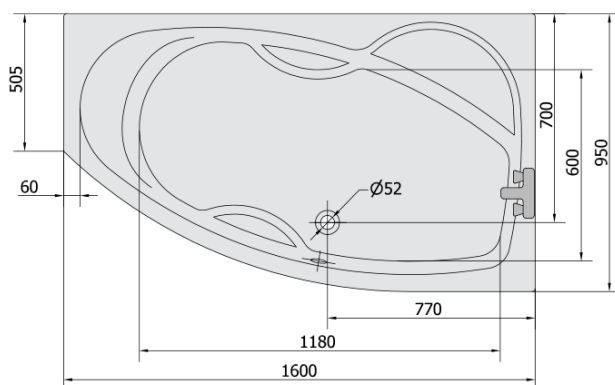

MAMBA R hydromasážna vaňa, 160x95x44cm, Active Hydro-Air, chróm

Objednací kód: 28111.2010

Základné informácie

Značka: Polysan
Séria: HYDROMASÁŽNE SYSTÉMY

Rozmery

Dĺžka: 1600 mm
Šírka: 950 mm
Výška: 440 mm
Objem: 235 l

Vlastnosti

Farba: Biela
Možnosti farebného prevedenia: Podľa vzorkovníka
Materiál: Akrylát
Tvar: Asymetrické
Inštalácia: Vstavaná (na obmurovanie)
Priemer odpadu: 52 mm
Vlastnosti: ACTIVE HYDRO AIR masáž
Hmotnosť / ks: 54.64 kg
Balenie: 1 ks
Záruka: 2 roky

Odporúčame prikúpiť

1 ks Zvukovoizolačná páska k vani, 3m (Objednací kód: 93400)

Technický list

VOLUME 235L

Electric cable 3x2,5mm²
Length 2m from the wall

 Elektrický kabel 3x2,5mm²
Délka kabelu ze zdi 2m