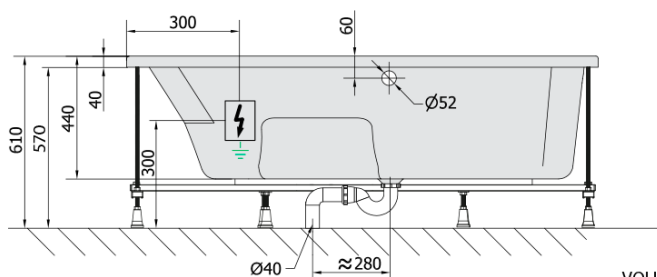

Vlastnosti

Farba: Biela
Možnosti farebného prevedenia: Podľa vzorkovníka
Materiál: Akrylát
Tvar: Asymetrické
Inštalácia: Vstavaná (na obmurovanie)
Priemer odpadu: 52 mm
Vlastnosti: ACTIVE HYDRO AIR masáž
Hmotnosť / ks: 54.64 kg
Balenie: 1 ks
Záruka: 2 roky

Odporúčame prikúpiť

1 ks Zvukovoizolačná páska k vani, 3m (Objednací kód: 93400)

Technický list

VOLUME 235L

Electric cable 3x2,5mm²
Length 2m from the wall

 Elektrický kabel 3x2,5mm²
Délka kabelu ze zdi 2m