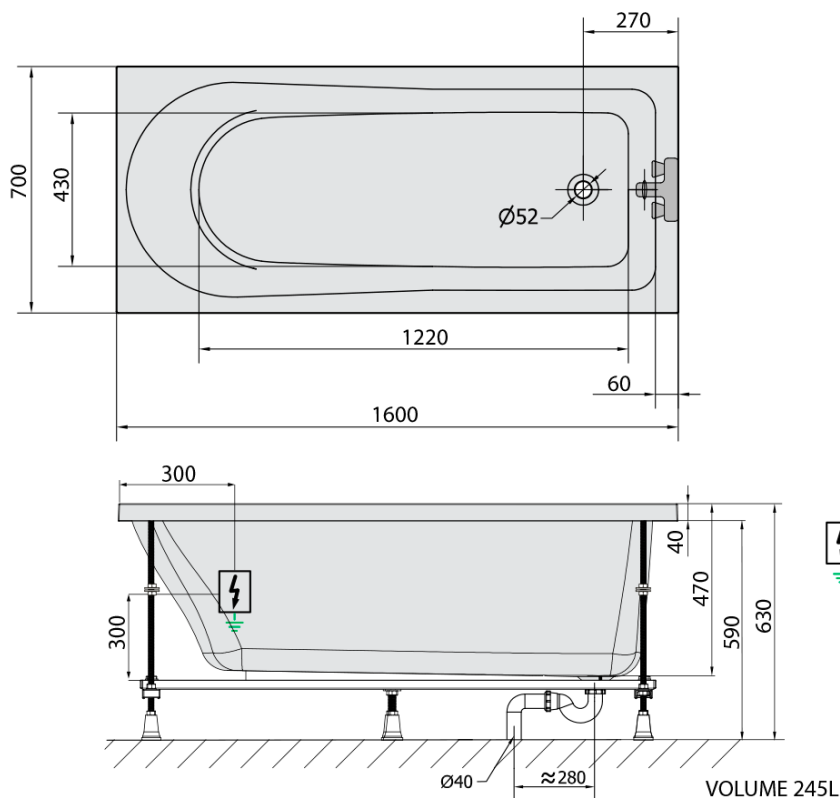

LISA hydromasážna vaňa, 160x70x47cm, Active Hydro, chróm

Objednací kód: 86111.1010

Základné informácie

Značka: Polysan
Séria: HYDROMASÁŽNE SYSTÉMY

Rozmery

Dĺžka: 1600 mm
Šírka: 700 mm
Výška: 470 mm
Objem: 245 l

Vlastnosti

Farba: Biela
Možnosti farebného prevedenia: Podľa vzorkovníka
Materiál: Akrylát
Tvar: Obdĺžnikové
Inštalácia: Vstavaná (na obmurovanie)
Priemer odpadu: 52 mm
Vlastnosti: ACTIVE HYDRO masáž
Hmotnosť / ks: 41.97 kg
Balenie: 1 ks
Záruka: 2 roky

Odporúčame prikúpiť

1 ks Zvukovoizolačná páska k vani, 3m (Objednací kód: 93400)

Technický list

Electric cable 3x2,5mm²
Lenght 2m from the wall

Elektrický kabel 3x2,5mm²
Délka kabelu ze zdi 2m

Electrical Characteristic:
Tension: 220-230V/50hz
Max. power consumption: 1200W
Electric protection: residual-current device 30mA