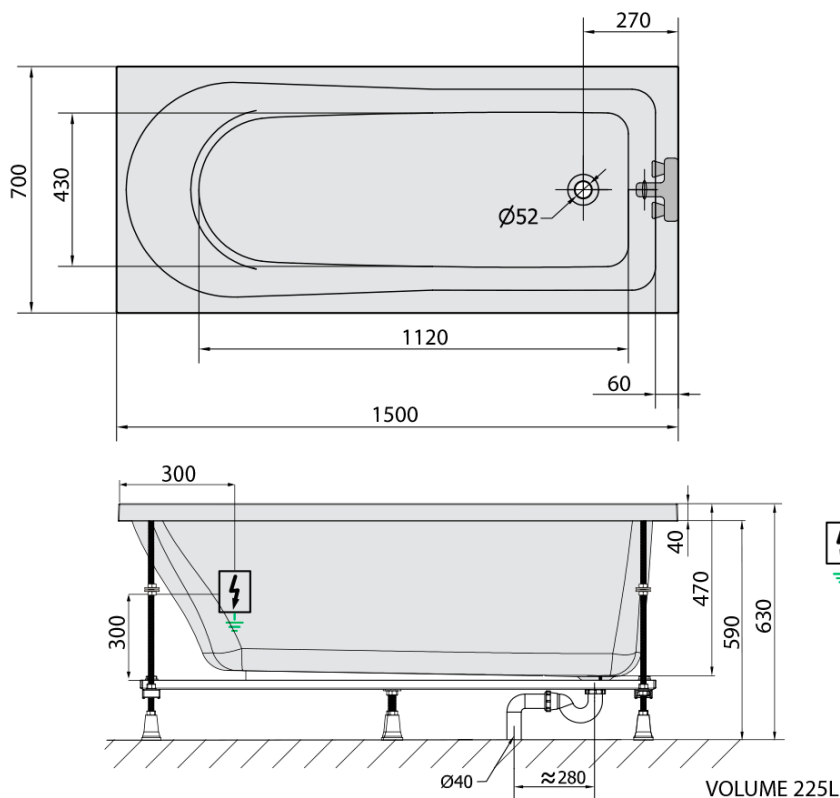

LISA hydromasážna vaňa, 150x70x47cm, Attraction Hydro, chróm

Objednací kód: 85111.3010

Základné informácie

Značka: Polysan
Séria: HYDROMASÁŽNE SYSTÉMY

Rozmery

Dĺžka: 1500 mm
Šírka: 700 mm
Výška: 470 mm
Objem: 225 l

Vlastnosti

Farba: Biela
Možnosti farebného prevedenia: Podľa vzorkovníka
Materiál: Akrylát
Tvar: Obdĺžnikové
Inštalácia: Vstavaná (na obmurovanie)
Priemer odpadu: 52 mm
Vlastnosti: ATTRACTION HYDRO masáž
Hmotnosť / ks: 40.28 kg
Balenie: 1 ks
Záruka: 2 roky

Odporúčame prikúpiť

1 ks Zvukovoizolačná páska k vani, 3m (Objednací kód: 93400)

Technický list

- Electric cable 3x2,5mm²
Lenght 2m from the wall
-  Elektrický kabel 3x2,5mm²
Délka kabelu ze zdi 2m
- Electrical Characteristic:
Tension: 220-230V/50hz
Max. power consumption: 1200W
Electric protection: residual-current device 30mA
- Elektrické vlastnosti:
Napětí: 220-230V/50hz
Max. spotřeba: 1200W
Elektrické jištění: proudový chránič 30mA