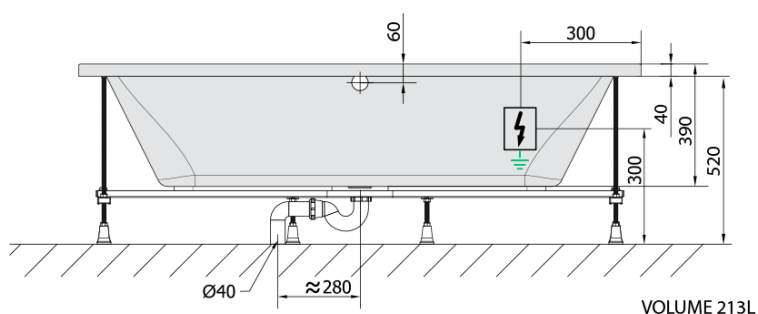

LILY hydromasážna vaňa, 170x70x39cm, Highline Hydro-Air, chróm

Objednací kód: 72230.6010

Základné informácie

Značka: Polysan
Séria: HYDROMASÁŽNE SYSTÉMY

Rozmery

Dĺžka: 1700 mm
Šírka: 700 mm
Výška: 390 mm
Objem: 213 l

Vlastnosti

Záruka: 2 roky
Hmotnosť / ks: 48.5 kg
Balenie: 1 ks
Farba: Biela
Možnosti farebného
prevedenia: Podľa vzorkovníka
Materiál: Akrylát
Tvar: Obdĺžnikové
Inštalácia: Vstavaná (na obmurovanie)
Priemer odpadu: 52 mm
Masážny systém: HIGHLINE HYDRO AIR

Odporúčame prikúpiť

1 ks Zvukovoizolačná páska k vani, 3m (Objednací kód: 93400)

Technický list

Electric cable 3x2,5mm²
Lenght 2m from the wall
Elektrický kabel 3x2,5mm²
Délka kabelu ze zdi 2m

Electrical Characteristic:
Tension: 220-230V/50hz
Max. power consumption: 1200W
Electric protection: residual-current device 30mA