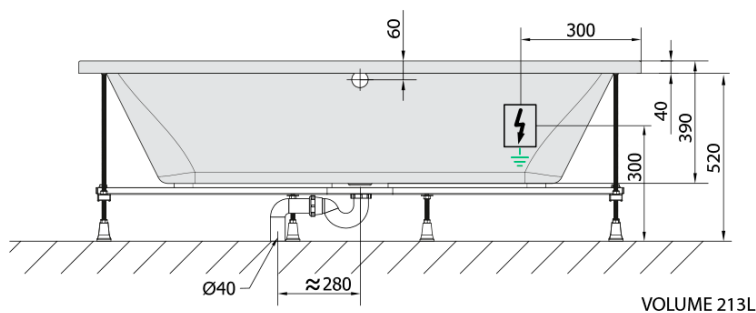

Technický list

Electric cable 3x2,5mm²
Lenght 2m from the wall
Elektrický kabel 3x2,5mm²
Délka kabelu ze zdi 2m

Electrical Characteristic:
Tension: 220-230V/50hz
Max. power consumption: 1200W
Electric protection: residual-current device 30mA

Elektrické vlastnosti:
Napětí: 220-230V/50hz
Max. spotřeba: 1200W
Elektrické jistění: proudový chránič 30mA