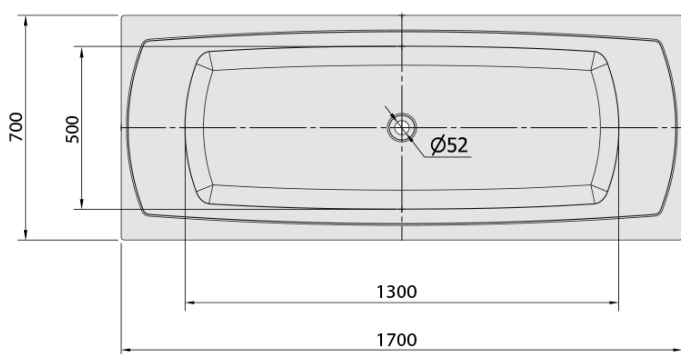

LILY hydromasážna vaňa, 170x70x39cm, Highline Hydro-Air, chróm

Objednací kód: 72230.6010

Základné informácie

Značka: Polysan
Séria: HYDROMASÁŽNE SYSTÉMY

Rozmery

Dĺžka: 1700 mm
Šírka: 700 mm
Výška: 390 mm
Objem: 213 l

Vlastnosti

Záruka: 2 roky
Hmotnosť / ks: 48.5 kg
Balenie: 1 ks
Farba: Biela
Možnosti farebného
prevedenia: Podľa vzorkovníka
Materiál: Akrylát
Tvar: Obdĺžnikové
Inštalácia: Vstavaná (na obmurovanie)
Priemer odpadu: 52 mm
Masážny systém: HIGHLINE HYDRO AIR

Odporúčame prikúpiť

1 ks Zvukovoizolačná páska k vani, 3m (Objednací kód: 93400)

Technický list

Electric cable 3x2,5mm²
Lenght 2m from the wall
Elektrický kabel 3x2,5mm²
Délka kabelu ze zdi 2m

Electrical Characteristic:
Tension: 220-230V/50hz
Max. power consumption: 1200W
Electric protection: residual-current device 30mA