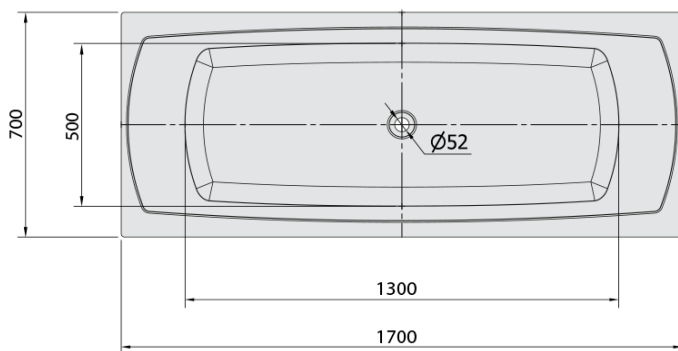

Technický list

Electric cable 3x2,5mm²
Lenght 2m from the wall
Elektrický kabel 3x2,5mm²
Délka kabelu ze zdi 2m

Electrical Characteristic:
Tension: 220-230V/50hz
Max. power consumption: 1200W
Electric protection: residual-current device 30mA

Elektrické vlastnosti:
Napětí: 220-230V/50hz
Max. spotřeba: 1200W
Elektrické jistění: proudový chránič 30mA