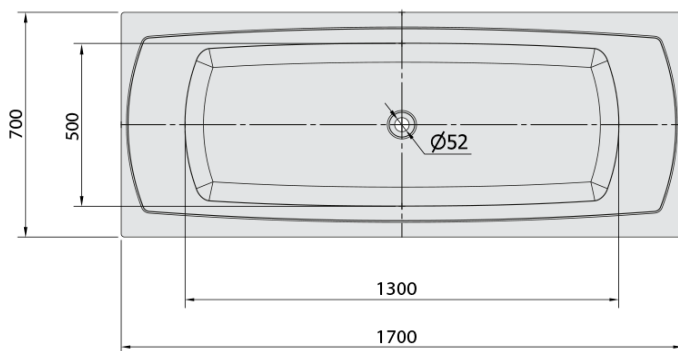

LILY hydromasážna vaňa, 170x70x39cm, Attraction Hydro-Air, chróm

Objednací kód: 72230.4010

Základné informácie

Značka: Polysan
Séria: HYDROMASÁŽNE SYSTÉMY

Rozmery

Dĺžka: 1700 mm
Šírka: 700 mm
Výška: 390 mm
Objem: 213 l

Vlastnosti

Záruka: 2 roky
Hmotnosť / ks: 48.5 kg
Balenie: 1 ks
Farba: Biela
Možnosti farebného
prevedenia: Podľa vzorkovníka
Materiál: Akrylát
Tvar: Obdĺžnikové
Inštalácia: Vstavaná (na obmurovanie)
Priemer odpadu: 52 mm
Masážny systém: ATTRACTION HYDRO AIR

Odporúčame prikúpiť

1 ks Zvukovoizolačná páska k vani, 3m (Objednací kód: 93400)

Technický list

- Electric cable 3x2,5mm²
Lenght 2m from the wall
- Elektrický kabel 3x2,5mm²
Délka kabelu ze zdi 2m
- Electrical Characteristic:
Tension: 220-230V/50hz
Max. power consumption: 1200W
Electric protection: residual-current device 30mA
- Elektrické vlastnosti:
Napětí: 220-230V/50hz
Max. spotřeba: 1200W
Elektrické jistění: proudový chránič 30mA