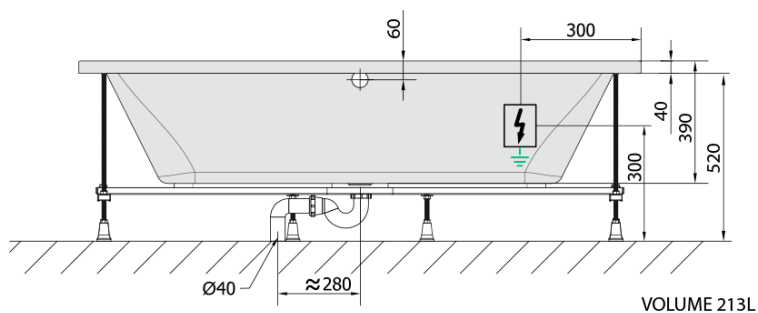

LILY hydromasážna vaňa, 170x70x39cm, Attraction Hydro-Air, chróm

Objednací kód: 72230.4010

Základné informácie

Značka: Polysan
Séria: HYDROMASÁŽNE SYSTÉMY

Rozmery

Dĺžka: 1700 mm
Šírka: 700 mm
Výška: 390 mm
Objem: 213 l

Vlastnosti

Záruka: 2 roky
Hmotnosť / ks: 48.5 kg
Balenie: 1 ks
Farba: Biela
Možnosti farebného
prevedenia: Podľa vzorkovníka
Materiál: Akrylát
Tvar: Obdĺžnikové
Inštalácia: Vstavaná (na obmurovanie)
Priemer odpadu: 52 mm
Masážny systém: ATTRACTION HYDRO AIR

Odporúčame prikúpiť

1 ks Zvukovoizolačná páska k vani, 3m (Objednací kód: 93400)

Technický list

- Electric cable 3x2,5mm²
Lenght 2m from the wall
- Elektrický kabel 3x2,5mm²
Délka kabelu ze zdi 2m
- Electrical Characteristic:
Tension: 220-230V/50hz
Max. power consumption: 1200W
Electric protection: residual-current device 30mA
- Elektrické vlastnosti:
Napětí: 220-230V/50hz
Max. spotřeba: 1200W
Elektrické jistění: proudový chránič 30mA