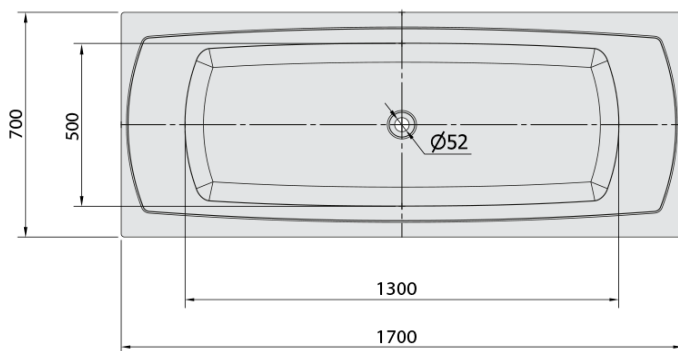

LILY hydromasážna vaňa, 170x70x39cm, Attraction Hydro, chróm

Objednací kód: 72230.3010

Základné informácie

Značka: Polysan
Séria: HYDROMASÁŽNE SYSTÉMY

Rozmery

Dĺžka: 1700 mm
Šírka: 700 mm
Výška: 390 mm
Objem: 213 l

Vlastnosti

Záruka: 2 roky
Hmotnosť / ks: 42 kg
Balenie: 1 ks
Farba: Biela
Možnosti farebného
prevedenia: Podľa vzorkovníka
Materiál: Akrylát
Tvar: Obdĺžnikové
Inštalácia: Vstavaná (na obmurovanie)
Priemer odpadu: 52 mm
Masážny systém: ATTRACTION HYDRO

Odporúčame prikúpiť

1 ks Zvukovoizolačná páska k vani, 3m (Objednací kód: 93400)

Technický list

- Electric cable 3x2,5mm²
Lenght 2m from the wall
- Elektrický kabel 3x2,5mm²
Délka kabelu ze zdi 2m
- Electrical Characteristic:
Tension: 220-230V/50hz
Max. power consumption: 1200W
Electric protection: residual-current device 30mA
- Elektrické vlastnosti:
Napětí: 220-230V/50hz
Max. spotřeba: 1200W
Elektrické jistění: proudový chránič 30mA