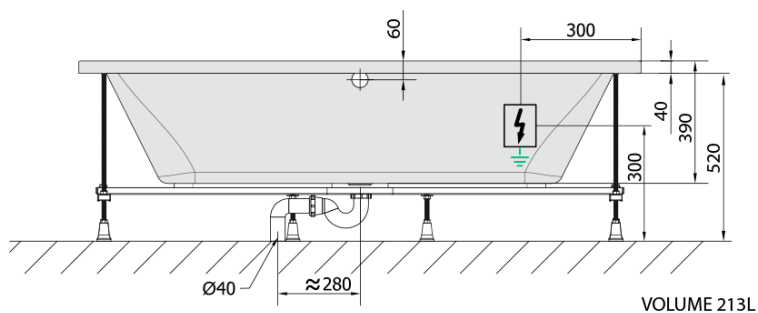

LILY hydromasážna vaňa, 170x70x39cm, Attraction Hydro, chróm

Objednací kód: 72230.3010

Základné informácie

Značka: Polysan
Séria: HYDROMASÁŽNE SYSTÉMY

Rozmery

Dĺžka: 1700 mm
Šírka: 700 mm
Výška: 390 mm
Objem: 213 l

Vlastnosti

Záruka: 2 roky
Hmotnosť / ks: 42 kg
Balenie: 1 ks
Farba: Biela
Možnosti farebného
prevedenia: Podľa vzorkovníka
Materiál: Akrylát
Tvar: Obdĺžnikové
Inštalácia: Vstavaná (na obmurovanie)
Priemer odpadu: 52 mm
Masážny systém: ATTRACTION HYDRO

Odporúčame prikúpiť

1 ks Zvukovoizolačná páska k vani, 3m (Objednací kód: 93400)

Technický list

- Electric cable 3x2,5mm²
Lenght 2m from the wall
- Elektrický kabel 3x2,5mm²
Délka kabelu ze zdi 2m
- Electrical Characteristic:
Tension: 220-230V/50hz
Max. power consumption: 1200W
Electric protection: residual-current device 30mA
- Elektrické vlastnosti:
Napětí: 220-230V/50hz
Max. spotřeba: 1200W
Elektrické jistění: proudový chránič 30mA