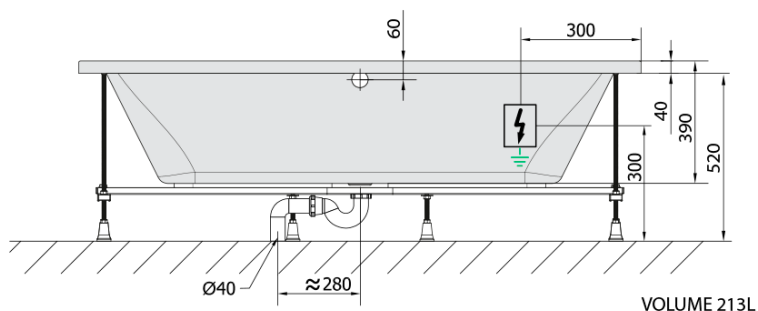

LILY hydromasážna vaňa, 170x70x39cm, Attraction Hydro, chróm

Objednací kód: 72230.3010

Základné informácie

Značka: Polysan
Séria: HYDROMASÁŽNE SYSTÉMY

Rozmery

Dĺžka: 1700 mm
Šírka: 700 mm
Výška: 390 mm
Objem: 213 l

Vlastnosti

Farba: Biela
Možnosti farebného
prevedenia: Podľa vzorkovníka
Materiál: Akrylát
Tvar: Obdĺžnikové
Inštalácia: Vstavaná (na obmurovanie)
Priemer odpadu: 52 mm
Vlastnosti: ATTRACTION HYDRO masáž
Hmotnosť / ks: 42.0 kg
Balenie: 1 ks
Záruka: 2 roky

Odporúčame prikúpiť

1 ks Zvukovoizolačná páska k vani, 3m (Objednací kód: 93400)

Technický list

Electric cable 3x2,5mm²
Lenght 2m from the wall
Elektrický kabel 3x2,5mm²
Délka kabelu ze zdi 2m

Electrical Characteristic:
Tension: 220-230V/50hz
Max. power consumption: 1200W
Electric protection: residual-current device 30mA