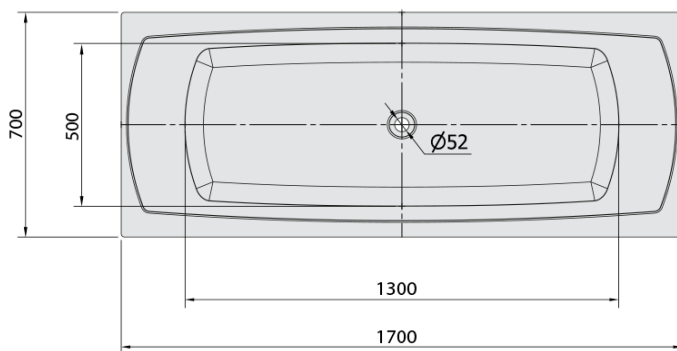

LILY hydromasážna vaňa, 170x70x39cm, Attraction Hydro, chróm

Objednací kód: 72230.3010

Základné informácie

Značka: Polysan
Séria: HYDROMASÁŽNE SYSTÉMY

Rozmery

Dĺžka: 1700 mm
Šírka: 700 mm
Výška: 390 mm
Objem: 213 l

Vlastnosti

Farba: Biela
Možnosti farebného
prevedenia: Podľa vzorkovníka
Materiál: Akrylát
Tvar: Obdĺžnikové
Inštalácia: Vstavaná (na obmurovanie)
Priemer odpadu: 52 mm
Vlastnosti: ATTRACTION HYDRO masáž
Hmotnosť / ks: 42.0 kg
Balenie: 1 ks
Záruka: 2 roky

Odporúčame prikúpiť

1 ks Zvukovoizolačná páska k vani, 3m (Objednací kód: 93400)

Technický list

Electric cable 3x2,5mm²
Lenght 2m from the wall
Elektrický kabel 3x2,5mm²
Délka kabelu ze zdi 2m

Electrical Characteristic:
Tension: 220-230V/50hz
Max. power consumption: 1200W
Electric protection: residual-current device 30mA