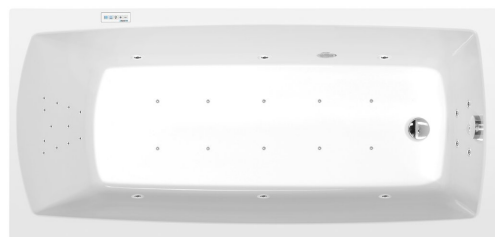

LILY hydromasážna vaňa, 150x70x39cm, Highline Hydro-Air, chróm

Objednací kód: 72273.6010

Základné informácie

Značka: Polysan
Séria: HYDROMASÁŽNE SYSTÉMY

Rozmery

Dĺžka: 1500 mm
Šírka: 700 mm
Výška: 390 mm
Objem: 187 l

Vlastnosti

Farba: Biela
Možnosti farebného
prevedenia: Podľa vzorkovníka
Materiál: Akrylát
Tvar: Obdĺžnikové
Inštalácia: Vstavaná (na obmurovanie)
Priemer odpadu: 52 mm
Vlastnosti: HIGHLINE HYDRO AIR masáž
Hmotnosť / ks: 42.97 kg
Balenie: 1 ks
Záruka: 2 roky

Odporúčame prikúpiť

1 ks Zvukovoizolačná páska k vani, 3m (Objednací kód: 93400)

Technický list

Electric cable 3x2,5mm²
Length 2m from the wall

Elektrický kabel 3x2,5mm²
Délka kabelu ze zdi 2m

Electrical Characteristic:
Tension: 220-230V/50hz
Max. power consumption: 1200W
Electric protection: residual-current device 30mA