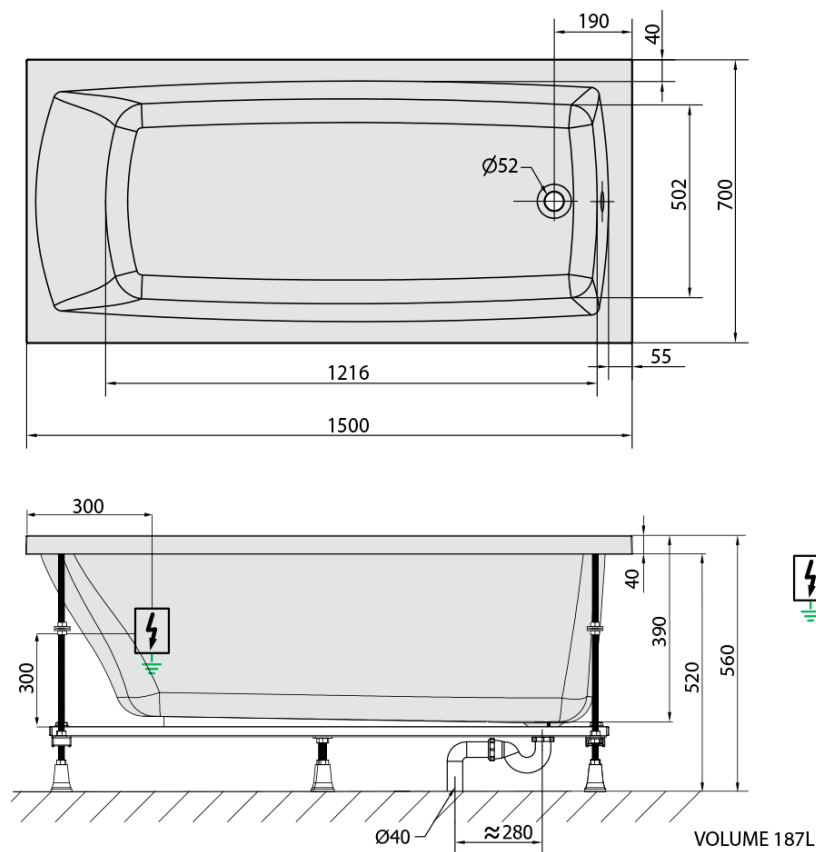

LILY hydromasážna vaňa, 150x70x39cm, Highline Hydro-Air, chróm

Objednací kód: 72273.6010

Základné informácie

Značka: Polysan
Séria: HYDROMASÁŽNE SYSTÉMY

Rozmery

Dĺžka: 1500 mm
Šírka: 700 mm
Výška: 390 mm
Objem: 187 l

Vlastnosti

Farba: Biela
Možnosti farebného
prevedenia: Podľa vzorkovníka
Materiál: Akrylát
Tvar: Obdĺžnikové
Inštalácia: Vstavaná (na obmurovanie)
Priemer odpadu: 52 mm
Vlastnosti: HIGHLINE HYDRO AIR masáž
Hmotnosť / ks: 42.97 kg
Balenie: 1 ks
Záruka: 2 roky

Odporúčame prikúpiť

1 ks Zvukovoizolačná páska k vani, 3m (Objednací kód: 93400)

Technický list

Electric cable 3x2,5mm²
Length 2m from the wall

Elektrický kabel 3x2,5mm²
Délka kabelu ze zdi 2m

Electrical Characteristic:
Tension: 220-230V/50hz
Max. power consumption: 1200W
Electric protection: residual-current device 30mA