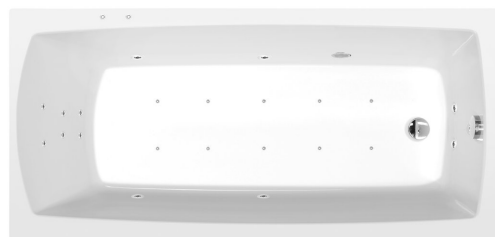

LILY hydromasážna vaňa, 150x70x39cm, Attraction Hydro-Air, chróm

Objednací kód: 72273.4010

Základné informácie

Značka: Polysan
Séria: HYDROMASÁŽNE SYSTÉMY

Rozmery

Dĺžka: 1500 mm
Šírka: 700 mm
Výška: 390 mm
Objem: 187 l

Vlastnosti

Farba: Biela
Možnosti farebného
prevedenia: Podľa vzorkovníka
Materiál: Akrylát
Tvar: Obdĺžnikové
Inštalácia: Vstavaná (na obmurovanie)
Priemer odpadu: 52 mm
Vlastnosti: ATTRACTION HYDRO AIR masáž
Hmotnosť / ks: 42.97 kg
Balenie: 1 ks
Záruka: 2 roky

Odporúčame prikúpiť

1 ks Zvukovoizolačná páska k vani, 3m (Objednací kód: 93400)

LILY hydromasážna vaňa, 150x70x39cm, Attraction Hydro-Air, chróm

Technický list

Electric cable 3x2,5mm²
Length 2m from the wall