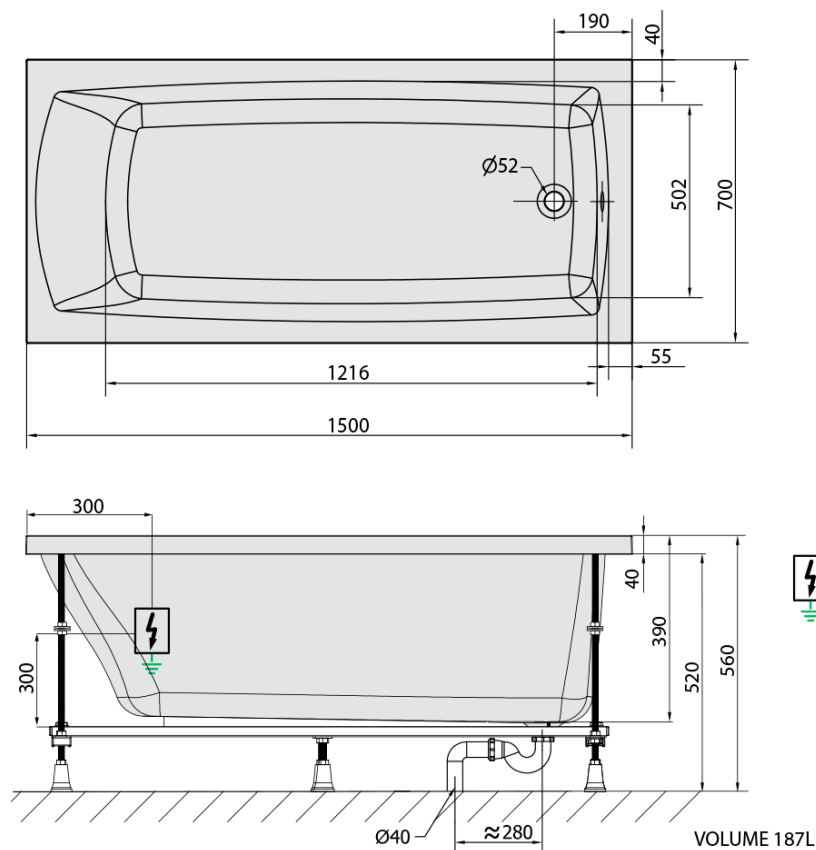

LILY hydromasážna vaňa, 150x70x39cm, Attraction Hydro-Air, chróm

Objednací kód: 72273.4010

Základné informácie

Značka: Polysan
Séria: HYDROMASÁŽNE SYSTÉMY

Rozmery

Dĺžka: 1500 mm
Šírka: 700 mm
Výška: 390 mm
Objem: 187 l

Vlastnosti

Farba: Biela
Možnosti farebného
prevedenia: Podľa vzorkovníka
Materiál: Akrylát
Tvar: Obdĺžnikové
Inštalácia: Vstavaná (na obmurovanie)
Priemer odpadu: 52 mm
Vlastnosti: ATTRACTION HYDRO AIR masáž
Hmotnosť / ks: 42.97 kg
Balenie: 1 ks
Záruka: 2 roky

Odporúčame prikúpiť

1 ks Zvukovoizolačná páska k vani, 3m (Objednací kód: 93400)

LILY hydromasážna vaňa, 150x70x39cm, Attraction Hydro-Air, chróm

Technický list

Electric cable 3x2,5mm²
Length 2m from the wall