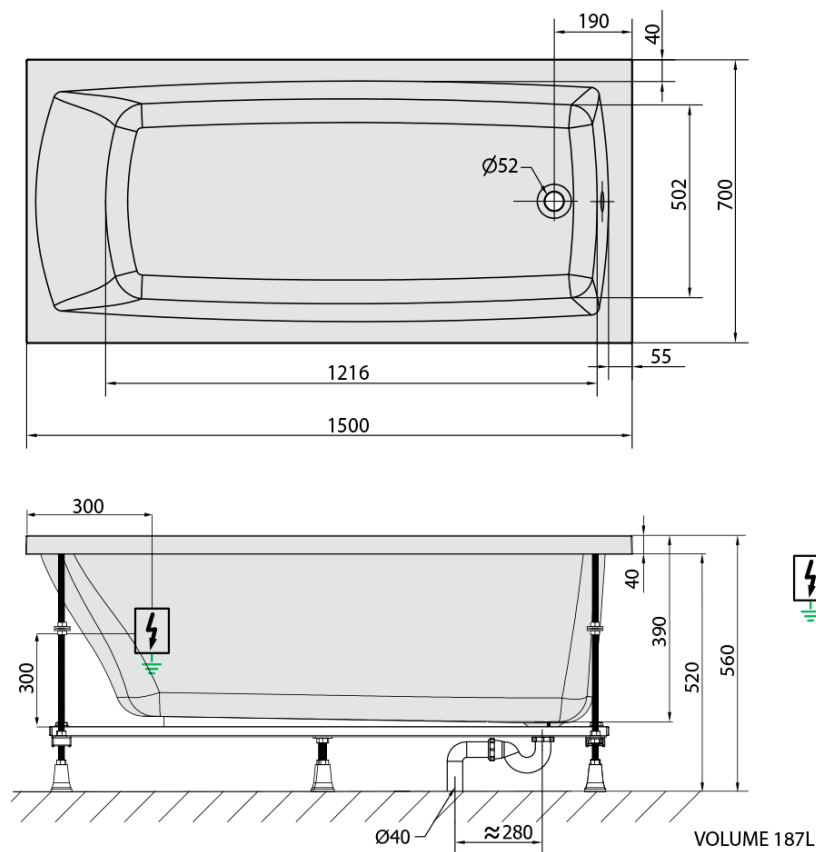

LILY hydromasážna vaňa, 150x70x39cm, Active Hydro-Air, chróm

Objednací kód: 72273.2010

Základné informácie

Značka: Polysan
Séria: HYDROMASÁŽNE SYSTÉMY

Rozmery

Dĺžka: 1500 mm
Šírka: 700 mm
Výška: 390 mm
Objem: 187 l

Vlastnosti

Farba: Biela
Možnosti farebného prevedenia: Podľa vzorkovníka
Materiál: Akrylát
Tvar: Obdĺžnikové
Inštalácia: Vstavaná (na obmurovanie)
Priemer odpadu: 52 mm
Vlastnosti: ACTIVE HYDRO AIR masáž
Hmotnosť / ks: 42.97 kg
Balenie: 1 ks
Záruka: 2 roky

Odporúčame prikúpiť

1 ks Zvukovoizolačná páska k vani, 3m (Objednací kód: 93400)

Technický list

Electric cable 3x2,5mm²
Length 2m from the wall

Elektrický kabel 3x2,5mm²
Délka kabelu ze zdi 2m

Electrical Characteristic:
Tension: 220-230V/50hz
Max. power consumption: 1200W
Electric protection: residual-current device 30mA