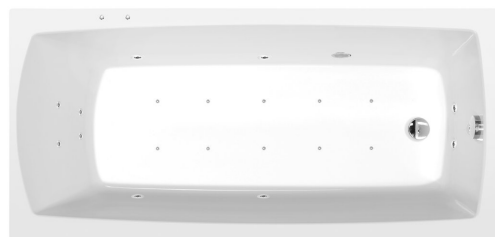

LILY hydromasážna vaňa, 150x70x39cm, Active Hydro-Air, chróm

Objednací kód: 72273.2010

Základné informácie

Značka: Polysan
Séria: HYDROMASÁŽNE SYSTÉMY

Rozmery

Dĺžka: 1500 mm
Šírka: 700 mm
Výška: 390 mm
Objem: 187 l

Vlastnosti

Farba: Biela
Možnosti farebného prevedenia: Podľa vzorkovníka
Materiál: Akrylát
Tvar: Obdĺžnikové
Inštalácia: Vstavaná (na obmurovanie)
Priemer odpadu: 52 mm
Vlastnosti: ACTIVE HYDRO AIR masáž
Hmotnosť / ks: 42.97 kg
Balenie: 1 ks
Záruka: 2 roky

Odporúčame prikúpiť

1 ks Zvukovoizolačná páska k vani, 3m (Objednací kód: 93400)

Technický list

Electric cable 3x2,5mm²
Length 2m from the wall

Elektrický kabel 3x2,5mm²
Délka kabelu ze zdi 2m

Electrical Characteristic:
Tension: 220-230V/50hz
Max. power consumption: 1200W
Electric protection: residual-current device 30mA