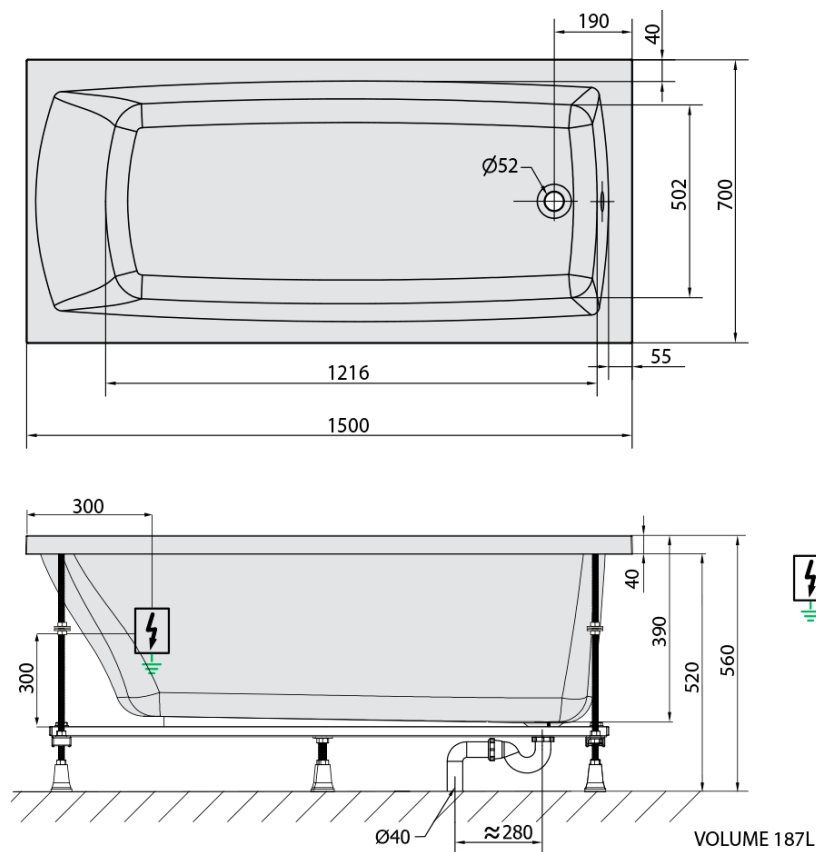

## Rozmery

Dĺžka: 1500 mm  
Šírka: 700 mm  
Výška: 390 mm  
Objem: 187 l

## Vlastnosti

Záruka: 2 roky  
Hmotnosť / ks: 36.47 kg  
Balenie: 1 ks  
Farba: Biela  
Možnosti farebného  
prevedenia: Podľa vzorkovníka  
Materiál: Akrylát  
Tvar: Obdĺžnikové  
Inštalácia: Vstavaná (na obmurovanie)  
Priemer odpadu: 52 mm  
Masážny systém: ACTIVE HYDRO

## Technický list

Electric cable 3x2,5mm<sup>2</sup>  
Length 2m from the wall

Elektrický kabel 3x2,5mm<sup>2</sup>  
Délka kabelu ze zdi 2m

Electrical Characteristic:  
Tension: 220-230V/50hz  
Max. power consumption: 1200W  
Electric protection: residual-current device 30mA