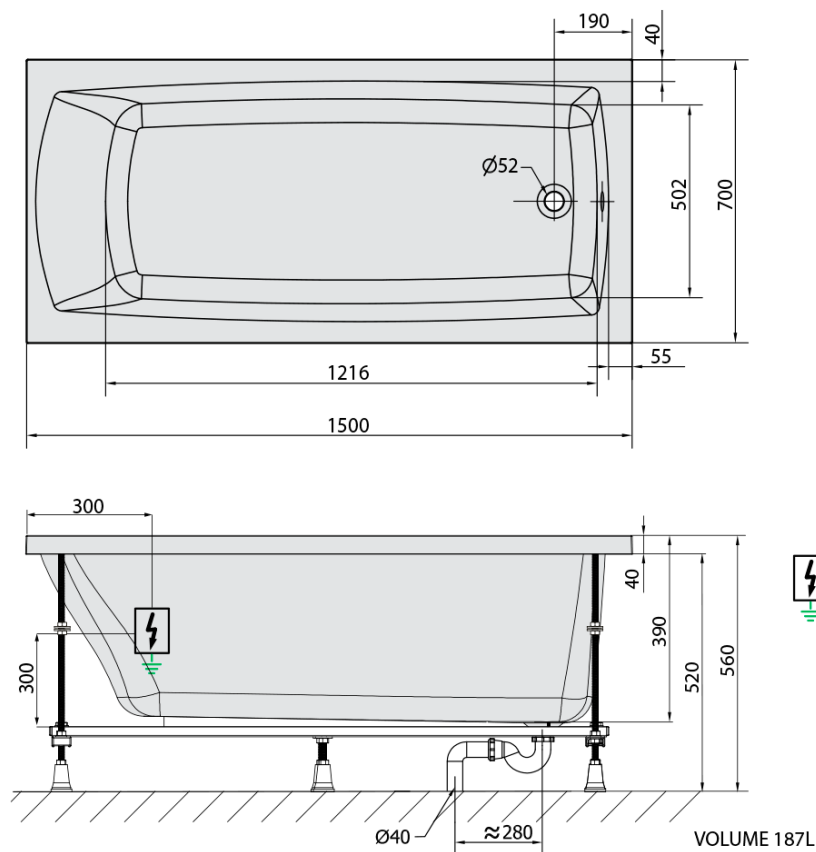

## Rozmery

Dĺžka: 1500 mm  
Šírka: 700 mm  
Výška: 390 mm  
Objem: 187 l

## Vlastnosti

Farba: Biela  
Možnosti farebného prevedenia: Podľa vzorkovníka  
Materiál: Akrylát  
Tvar: Obdĺžnikové  
Inštalácia: Vstavaná (na obmurovanie)  
Priemer odpadu: 52 mm  
Vlastnosti: ACTIVE HYDRO masáž  
Hmotnosť / ks: 36.47 kg  
Balenie: 1 ks  
Záruka: 2 roky

## Technický list

Electric cable 3x2,5mm<sup>2</sup>  
Length 2m from the wall

Elektrický kabel 3x2,5mm<sup>2</sup>  
Délka kabelu ze zdi 2m

Electrical Characteristic:  
Tension: 220-230V/50hz  
Max. power consumption: 1200W  
Electric protection: residual-current device 30mA