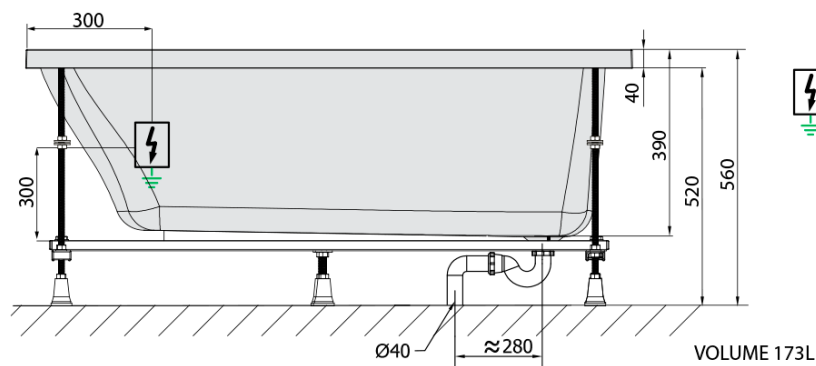

LILY hydromasážna vaňa, 140x70x39cm, Highline Hydro-Air, chróm

Objednací kód: 72201.6010

Základné informácie

Značka: Polysan
Séria: HYDROMASÁŽNE SYSTÉMY

Rozmery

Dĺžka: 1400 mm
Šírka: 700 mm
Výška: 390 mm
Objem: 173 l

Vlastnosti

Farba: Biela
Možnosti farebného
prevedenia: Podľa vzorkovníka
Materiál: Akrylát
Tvar: Obdĺžnikové
Inštalácia: Vstavaná (na obmurovanie)
Priemer odpadu: 52 mm
Vlastnosti: HIGHLINE HYDRO AIR masáž
Hmotnosť / ks: 41.97 kg
Balenie: 1 ks
Záruka: 2 roky

Odporúčame prikúpiť

1 ks Zvukovoizolačná páska k vani, 3m (Objednací kód: 93400)

Technický list

- Electric cable 3x2,5mm²
Length 2m from the wall
-  Elektrický kabel 3x2,5mm²
 Délka kabelu ze zdi 2m
- Electrical Characteristic:
Tension: 220-230V/50hz
Max. power consumption: 1200W
Electric protection: residual-current device 30mA
- Elektrické vlastnosti:
Napětí: 220-230V/50hz
Max. spotřeba: 1200W
Elektrické jištění: proudový chránič 30mA