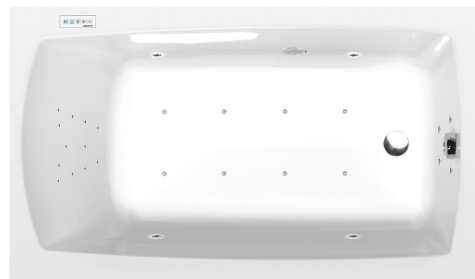

LILY hydromasážna vaňa, 140x70x39cm, Highline Hydro-Air, chróm

Objednací kód: 72201.6010

Základné informácie

Značka: Polysan
Séria: HYDROMASÁŽNE SYSTÉMY

Rozmery

Dĺžka: 1400 mm
Šírka: 700 mm
Výška: 390 mm
Objem: 173 l

Vlastnosti

Farba: Biela
Možnosti farebného
prevedenia: Podľa vzorkovníka
Materiál: Akrylát
Tvar: Obdĺžnikové
Inštalácia: Vstavaná (na obmurovanie)
Priemer odpadu: 52 mm
Vlastnosti: HIGHLINE HYDRO AIR masáž
Hmotnosť / ks: 41.97 kg
Balenie: 1 ks
Záruka: 2 roky

Odporúčame prikúpiť

1 ks Zvukovoizolačná páska k vani, 3m (Objednací kód: 93400)

Technický list

- Electric cable 3x2,5mm²
Length 2m from the wall
-  Elektrický kabel 3x2,5mm²
 Délka kabelu ze zdi 2m
- Electrical Characteristic:
Tension: 220-230V/50hz
Max. power consumption: 1200W
Electric protection: residual-current device 30mA
- Elektrické vlastnosti:
Napětí: 220-230V/50hz
Max. spotřeba: 1200W
Elektrické jištění: proudový chránič 30mA