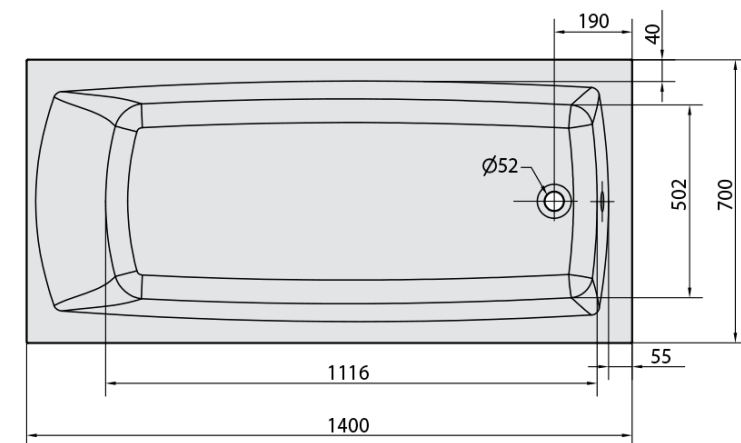

LILY hydromasážna vaňa, 140x70x39cm, Highline Hydro-Air, chróm

Objednací kód: 72201.6010

Základné informácie

Značka: Polysan
Séria: HYDROMASÁŽNE SYSTÉMY

Rozmery

Dĺžka: 1400 mm
Šírka: 700 mm
Výška: 390 mm
Objem: 173 l

Vlastnosti

Farba: Biela
Možnosti farebného
prevedenia: Podľa vzorkovníka
Materiál: Akrylát
Tvar: Obdĺžnikové
Inštalácia: Vstavaná (na obmurovanie)
Priemer odpadu: 52 mm
Vlastnosti: HIGHLINE HYDRO AIR masáž
Hmotnosť / ks: 41.97 kg
Balenie: 1 ks
Záruka: 2 roky

Odporúčame prikúpiť

1 ks Zvukovoizolačná páska k vani, 3m (Objednací kód: 93400)

Technický list

- Electric cable 3x2,5mm²
Length 2m from the wall
-  Elektrický kabel 3x2,5mm²
 Délka kabelu ze zdi 2m
- Electrical Characteristic:
Tension: 220-230V/50hz
Max. power consumption: 1200W
Electric protection: residual-current device 30mA
- Elektrické vlastnosti:
Napětí: 220-230V/50hz
Max. spotřeba: 1200W
Elektrické jištění: proudový chránič 30mA