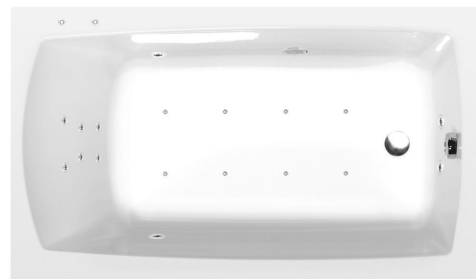

LILY hydromasážna vaňa, 140x70x39cm, Attraction Hydro-Air, chróm

Objednací kód: 72201.4010

Základné informácie

Značka: Polysan
Séria: HYDROMASÁŽNE SYSTÉMY

Rozmery

Dĺžka: 1400 mm
Šírka: 700 mm
Výška: 390 mm
Objem: 173 l

Vlastnosti

Farba: Biela
Možnosti farebného
prevedenia: Podľa vzorkovníka
Materiál: Akrylát
Tvar: Obdĺžnikové
Inštalácia: Vstavaná (na obmurovanie)
Priemer odpadu: 52 mm
Vlastnosti: ATTRACTION HYDRO AIR masáž
Hmotnosť / ks: 41.97 kg
Balenie: 1 ks
Záruka: 2 roky

Odporúčame prikúpiť

1 ks Zvukovoizolačná páska k vani, 3m (Objednací kód: 93400)

Technický list

Electric cable 3x2,5mm²
Length 2m from the wall

Elektrický kabel 3x2,5mm²
Délka kabelu ze zdi 2m

Electrical Characteristic:
Tension: 220-230V/50hz
Max. power consumption: 1200W
Electric protection: residual-current device 30mA