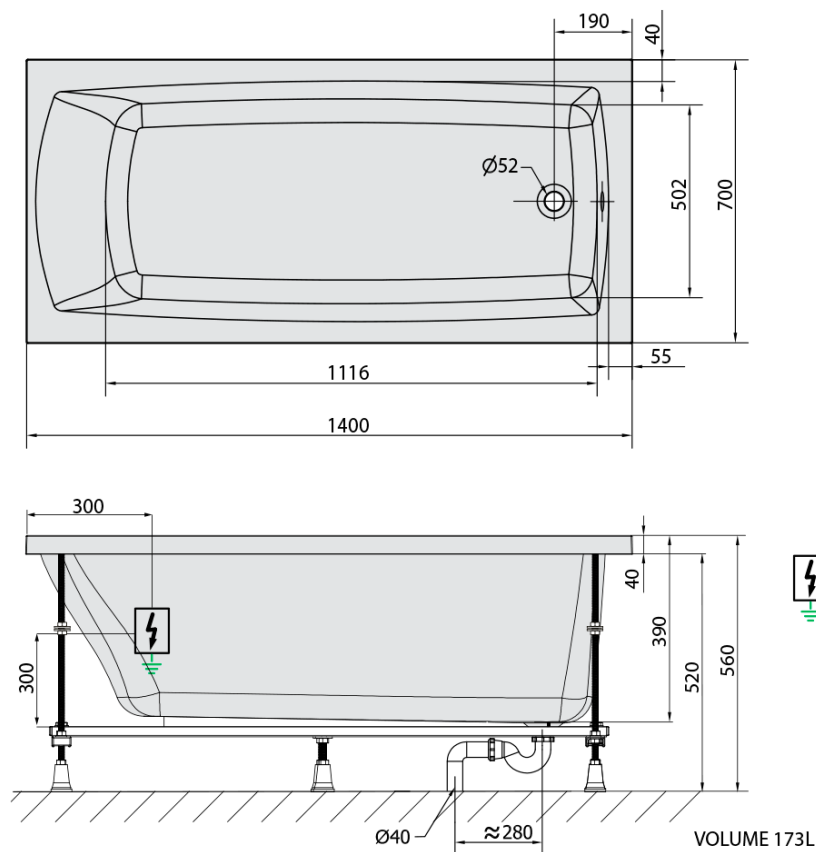

LILY hydromasážna vaňa, 140x70x39cm, Attraction Hydro-Air, chróm

Objednací kód: 72201.4010

Základné informácie

Značka: Polysan
Séria: HYDROMASÁŽNE SYSTÉMY

Rozmery

Dĺžka: 1400 mm
Šírka: 700 mm
Výška: 390 mm
Objem: 173 l

Vlastnosti

Farba: Biela
Možnosti farebného
prevedenia: Podľa vzorkovníka
Materiál: Akrylát
Tvar: Obdĺžnikové
Inštalácia: Vstavaná (na obmurovanie)
Priemer odpadu: 52 mm
Vlastnosti: ATTRACTION HYDRO AIR masáž
Hmotnosť / ks: 41.97 kg
Balenie: 1 ks
Záruka: 2 roky

Odporúčame prikúpiť

1 ks Zvukovoizolačná páska k vani, 3m (Objednací kód: 93400)

Technický list

Electric cable 3x2,5mm²
Length 2m from the wall

Elektrický kabel 3x2,5mm²
Délka kabelu ze zdi 2m

Electrical Characteristic:
Tension: 220-230V/50hz
Max. power consumption: 1200W
Electric protection: residual-current device 30mA