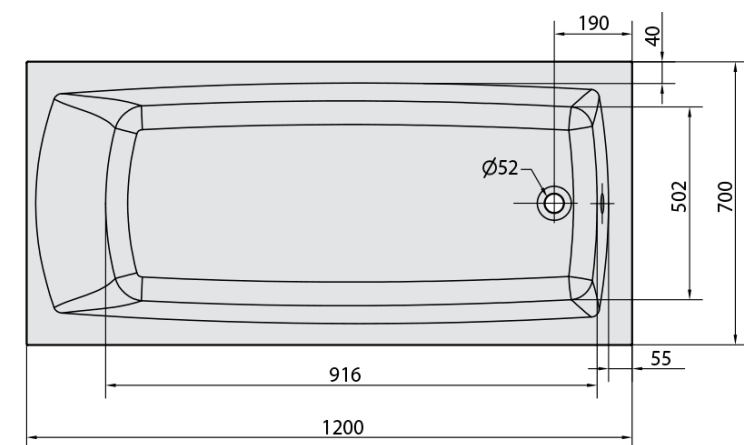

LILY hydromasážna vaňa, 120x70x39cm, Active Hydro-Air, chróm

Objednací kód: 25111.2010

Základné informácie

Značka: Polysan
Séria: HYDROMASÁŽNE SYSTÉMY

Rozmery

Dĺžka: 1200 mm
Šírka: 700 mm
Výška: 390 mm
Objem: 150 l

Vlastnosti

Farba: Biela
Možnosti farebného prevedenia: Podľa vzorkovníka
Materiál: Akrylát
Tvar: Obdĺžnikové
Inštalácia: Vstavaná (na obmurovanie)
Priemer odpadu: 52 mm
Vlastnosti: ACTIVE HYDRO AIR masáž
Hmotnosť / ks: 39.3 kg
Balenie: 1 ks
Záruka: 2 roky

Odporúčame prikúpiť

1 ks Zvukovoizolačná páska k vani, 3m (Objednací kód: 93400)

Technický list

- Electric cable 3x2,5mm²
Length 2m from the wall
-  Elektrický kabel 3x2,5mm²
Délka kabelu ze zdi 2m
- Electrical Characteristic:
Tension: 220-230V/50hz
Max. power consumption: 1200W
Electric protection: residual-current device 30mA
- Elektrické vlastnosti:
Napětí: 220-230V/50hz
Max. spotřeba: 1200W
Elektrické jištění: proudový chránič 30mA