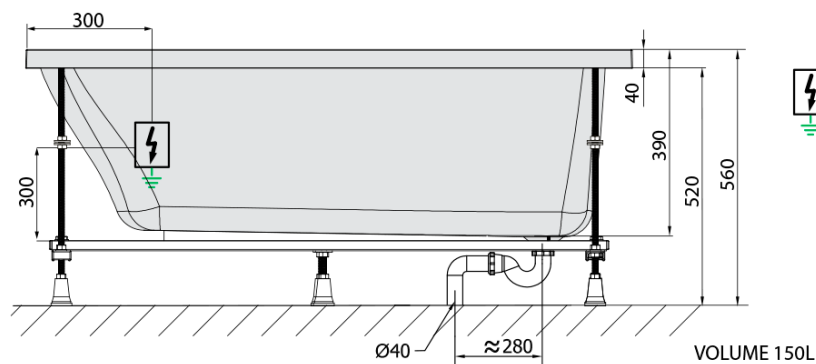

LILY hydromasážna vaňa, 120x70x39cm, Active Hydro-Air, chróm

Objednací kód: 25111.2010

Základné informácie

Značka: Polysan
Séria: HYDROMASÁŽNE SYSTÉMY

Rozmery

Dĺžka: 1200 mm
Šírka: 700 mm
Výška: 390 mm
Objem: 150 l

Vlastnosti

Farba: Biela
Možnosti farebného prevedenia: Podľa vzorkovníka
Materiál: Akrylát
Tvar: Obdĺžnikové
Inštalácia: Vstavaná (na obmurovanie)
Priemer odpadu: 52 mm
Vlastnosti: ACTIVE HYDRO AIR masáž
Hmotnosť / ks: 39.3 kg
Balenie: 1 ks
Záruka: 2 roky

Odporúčame prikúpiť

1 ks Zvukovoizolačná páska k vani, 3m (Objednací kód: 93400)

Technický list

- Electric cable 3x2,5mm²
Length 2m from the wall
-  Elektrický kabel 3x2,5mm²
Délka kabelu ze zdi 2m
- Electrical Characteristic:
Tension: 220-230V/50hz
Max. power consumption: 1200W
Electric protection: residual-current device 30mA
- Elektrické vlastnosti:
Napětí: 220-230V/50hz
Max. spotřeba: 1200W
Elektrické jištění: proudový chránič 30mA