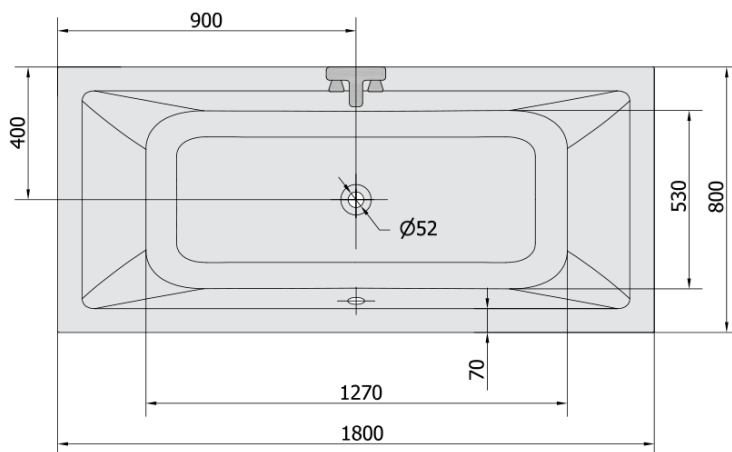

**KRYSTA hydromasážna vaňa, 180x80x39cm,
Attraction Hydro, chróm**

Objednací kód: 71710.3010

Základné informácie

Značka: Polysan
Séria: HYDROMASÁŽNE SYSTÉMY

Rozmery

Dĺžka: 1800 mm
Šírka: 800 mm
Výška: 390 mm
Objem: 249 l

Vlastnosti

Záruka: 2 roky
Hmotnosť / ks: 43 kg
Balenie: 1 ks
Farba: Biela
Možnosti farebného prevedenia: Podľa vzorkovníka
Materiál: Akrylát
Tvar: Obdĺžnikové
Inštalácia: Vstavaná (na obmurovanie)
Priemer odpadu: 52 mm
Masážny systém: ATTRACTION HYDRO

Odporúčame prikúpiť

1 ks Zvukovoizolačná páska k vani, 3m (Objednací kód: 93400)

Technický list

Electric cable 3x2,5mm²
Lenght 2m from the wall

Elektrický kabel 3x2,5mm²
Délka kabelu ze zdi 2m

Electrical Characteristic:
Tension: 220-230V/50hz
Max. power consumption: 1200W
Electric protection: residual-current device 30mA