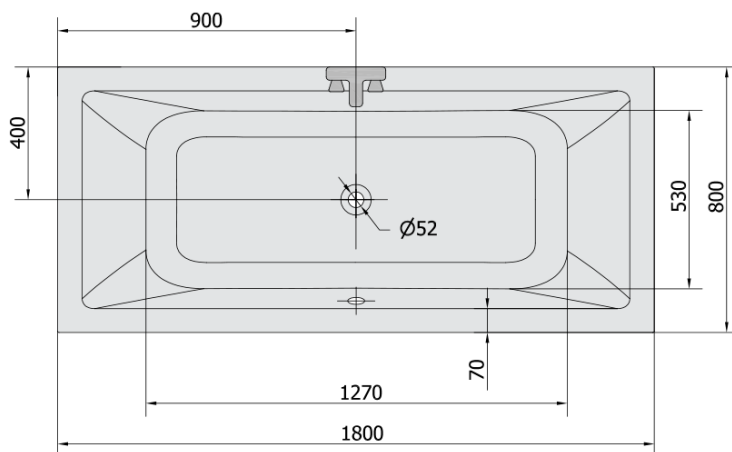

**KRYSTA hydromasážna vaňa, 180x80x39cm,  
Attraction Hydro, chróm**

**Objednací kód:** 71710.3010

**Základné informácie**

**Značka:** Polysan  
**Séria:** HYDROMASÁŽNE SYSTÉMY

**Rozmery**

**Dĺžka:** 1800 mm  
**Šírka:** 800 mm  
**Výška:** 390 mm  
**Objem:** 249 l

**Vlastnosti**

**Farba:** Biela  
**Možnosti farebného prevedenia:** Podľa vzorkovníka  
**Materiál:** Akrylát  
**Tvar:** Obdĺžnikové  
**Inštalácia:** Vstavaná (na obmurovanie)  
**Priemer odpadu:** 52 mm  
**Vlastnosti:** ATTRACTION HYDRO masáž  
**Hmotnosť / ks:** 43.0 kg  
**Balenie:** 1 ks  
**Záruka:** 2 roky

## Technický list

VOLUME 249L

Electric cable 3x2,5mm<sup>2</sup>  
Lenght 2m from the wall

Elektrický kabel 3x2,5mm<sup>2</sup>  
Délka kabelu ze zdi 2m

Electrical Characteristic:  
Tension: 220-230V/50hz  
Max. power consumption: 1200W  
Electric protection: residual-current device 30mA