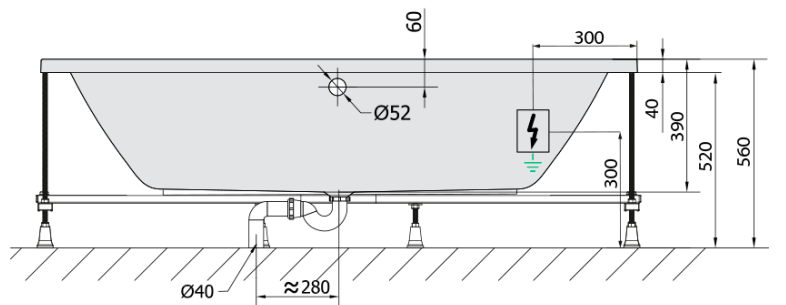

**KRYSTA hydromasážna vaňa, 180x80x39cm,  
Attraction Hydro, chróm**

**Objednací kód:** 71710.3010

**Základné informácie**

**Značka:** Polysan  
**Séria:** HYDROMASÁŽNE SYSTÉMY

**Rozmery**

**Dĺžka:** 1800 mm  
**Šírka:** 800 mm  
**Výška:** 390 mm  
**Objem:** 249 l

**Vlastnosti**

**Farba:** Biela  
**Možnosti farebného prevedenia:** Podľa vzorkovníka  
**Materiál:** Akrylát  
**Tvar:** Obdĺžnikové  
**Inštalácia:** Vstavaná (na obmurovanie)  
**Priemer odpadu:** 52 mm  
**Vlastnosti:** ATTRACTION HYDRO masáž  
**Hmotnosť / ks:** 43.0 kg  
**Balenie:** 1 ks  
**Záruka:** 2 roky

## Technický list

VOLUME 249L

Electric cable 3x2,5mm<sup>2</sup>  
Lenght 2m from the wall

Elektrický kabel 3x2,5mm<sup>2</sup>  
Délka kabelu ze zdi 2m

Electrical Characteristic:  
Tension: 220-230V/50hz  
Max. power consumption: 1200W  
Electric protection: residual-current device 30mA