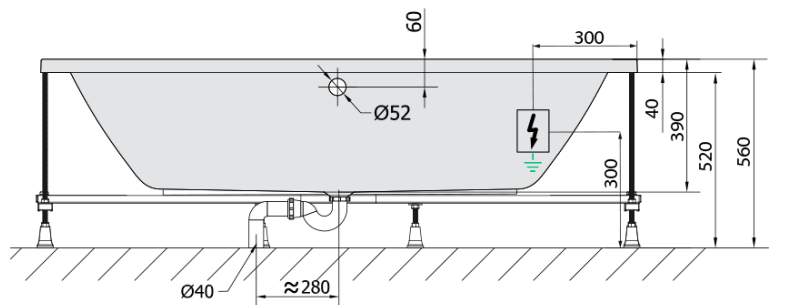

**KRYSTA hydromasážna vaňa, 180x80x39cm,
Attraction Hydro, chróm**

Objednací kód: 71710.3010

Základné informácie

Značka: Polysan
Séria: HYDROMASÁŽNE SYSTÉMY

Rozmery

Dĺžka: 1800 mm
Šírka: 800 mm
Výška: 390 mm
Objem: 249 l

Vlastnosti

Záruka: 2 roky
Hmotnosť / ks: 43 kg
Balenie: 1 ks
Farba: Biela
Možnosti farebného prevedenia: Podľa vzorkovníka
Materiál: Akrylát
Tvar: Obdĺžnikové
Inštalácia: Vstavaná (na obmurovanie)
Priemer odpadu: 52 mm
Masážny systém: ATTRACTION HYDRO

Odporúčame prikúpiť

1 ks Zvukovoizolačná páska k vani, 3m (Objednací kód: 93400)

Technický list

Electric cable 3x2,5mm²
Lenght 2m from the wall

Elektrický kabel 3x2,5mm²
Délka kabelu ze zdi 2m

Electrical Characteristic:
Tension: 220-230V/50hz
Max. power consumption: 1200W
Electric protection: residual-current device 30mA