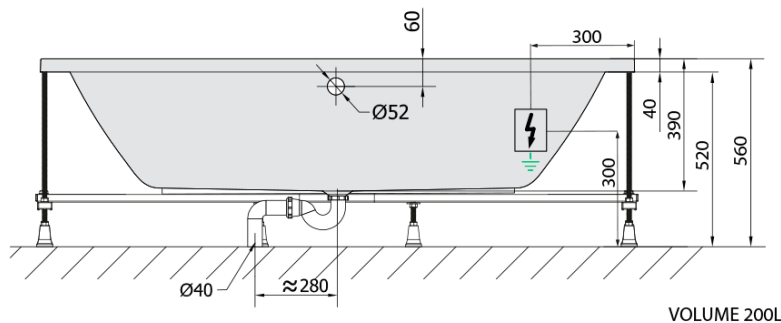

**KRYSTA hydromasážna vaňa, 180x70x39cm,  
Attraction Hydro-Air, chróm**

Objednací kód: 72906.4010

**Základné informácie**

Značka: Polysan  
Séria: HYDROMASÁŽNE SYSTÉMY

**Rozmery**

Dĺžka: 1800 mm  
Šírka: 700 mm  
Výška: 390 mm  
Objem: 200 l

**Vlastnosti**

Farba: Biela  
Možnosti farebného  
prevedenia: Podľa vzorkovníka  
Materiál: Akrylát  
Tvar: Obdĺžnikové  
Inštalácia: Vstavaná (na obmurovanie)  
Priemer odpadu: 52 mm  
Vlastnosti: ATTRACTION HYDRO AIR masáž  
Hmotnosť / ks: 49.4 kg  
Balenie: 1 ks  
Záruka: 2 roky

**Odporúčame prikúpiť**

1 ks Zvukovoizolačná páska k vani, 3m (Objednací kód: 93400)

**KRYSTA hydromasážna vaňa, 180x70x39cm,  
Attraction Hydro-Air, chróm**

**Technický list**

Electric cable 3x2,5mm<sup>2</sup>  
Lenght 2m from the wall

Elektrický kabel 3x2,5mm<sup>2</sup>  
Délka kabelu ze zdi 2m

Electrical Characteristic:  
Tension: 220-230V/50hz  
Max. power consumption: 1200W  
Electric protection: residual-current device 30mA

Elektrické vlastnosti:  
Napětí: 220-230V/50hz  
Max. spotřeba: 1200W  
Elektrické jistění: proudový chránič 30mA