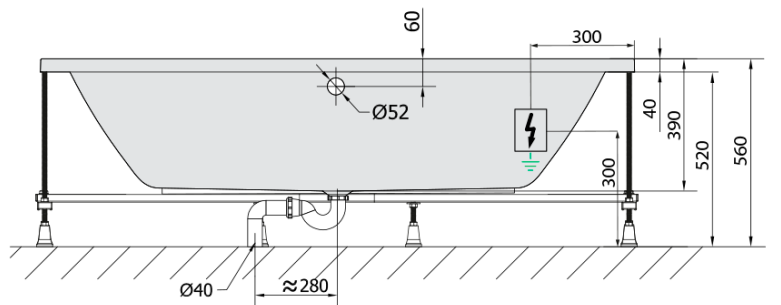

**KRYSTA hydromasážna vaňa, 180x70x39cm,
Attraction Hydro-Air, chróm**

Objednací kód: 72906.4010

Základné informácie

Značka: Polysan
Séria: HYDROMASÁŽNE SYSTÉMY

Rozmery

Dĺžka: 1800 mm
Šírka: 700 mm
Výška: 390 mm
Objem: 200 l

Vlastnosti

Záruka: 2 roky
Hmotnosť / ks: 49.4 kg
Balenie: 1 ks
Farba: Biela
Možnosti farebného
prevedenia: Podľa vzorkovníka
Materiál: Akrylát
Tvar: Obdĺžnikové
Inštalácia: Vstavaná (na obmurovanie)
Priemer odpadu: 52 mm
Masážny systém: ATTRACTION HYDRO AIR

Odporúčame prikúpiť

1 ks Zvukovoizolačná páska k vani, 3m (Objednací kód: 93400)

**KRYSTA hydromasážna vaňa, 180x70x39cm,
Attraction Hydro-Air, chróm**

Technický list

VOLUME 200L

- Electric cable 3x2,5mm²
Lenght 2m from the wall
-  Elektrický kabel 3x2,5mm²
Délka kabelu ze zdi 2m
- Electrical Characteristic:
Tension: 220-230V/50hz
Max. power consumption: 1200W
Electric protection: residual-current device 30mA
- Elektrické vlastnosti:
Napětí: 220-230V/50hz
Max. spotřeba: 1200W
Elektrické jistění: proudový chránič 30mA