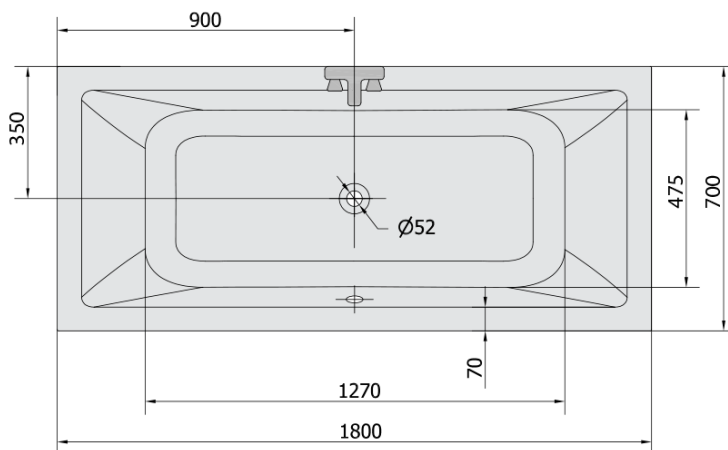

**KRYSTA hydromasážna vaňa, 180x70x39cm,
Attraction Hydro-Air, chróm**

Objednací kód: 72906.4010

Základné informácie

Značka: Polysan
Séria: HYDROMASÁŽNE SYSTÉMY

Rozmery

Dĺžka: 1800 mm
Šírka: 700 mm
Výška: 390 mm
Objem: 200 l

Vlastnosti

Záruka: 2 roky
Hmotnosť / ks: 49.4 kg
Balenie: 1 ks
Farba: Biela
Možnosti farebného
prevedenia: Podľa vzorkovníka
Materiál: Akrylát
Tvar: Obdĺžnikové
Inštalácia: Vstavaná (na obmurovanie)
Priemer odpadu: 52 mm
Masážny systém: ATTRACTION HYDRO AIR

Odporúčame prikúpiť

1 ks Zvukovoizolačná páska k vani, 3m (Objednací kód: 93400)

**KRYSTA hydromasážna vaňa, 180x70x39cm,
Attraction Hydro-Air, chróm**

Technický list

VOLUME 200L

- Electric cable 3x2,5mm²
Lenght 2m from the wall
-  Elektrický kabel 3x2,5mm²
Délka kabelu ze zdi 2m
- Electrical Characteristic:
Tension: 220-230V/50hz
Max. power consumption: 1200W
Electric protection: residual-current device 30mA
- Elektrické vlastnosti:
Napětí: 220-230V/50hz
Max. spotřeba: 1200W
Elektrické jistění: proudový chránič 30mA