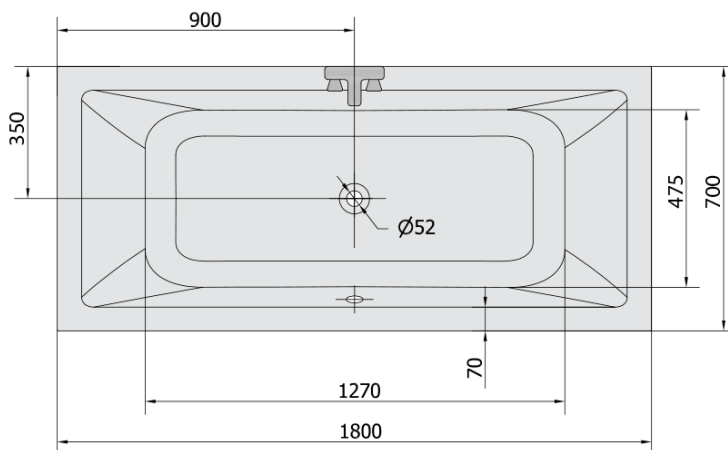

**KRYSTA hydromasážna vaňa, 180x70x39cm,  
Attraction Hydro-Air, chróm**

Objednací kód: 72906.4010

**Základné informácie**

Značka: Polysan  
Séria: HYDROMASÁŽNE SYSTÉMY

**Rozmery**

Dĺžka: 1800 mm  
Šírka: 700 mm  
Výška: 390 mm  
Objem: 200 l

**Vlastnosti**

Farba: Biela  
Možnosti farebného  
prevedenia: Podľa vzorkovníka  
Materiál: Akrylát  
Tvar: Obdĺžnikové  
Inštalácia: Vstavaná (na obmurovanie)  
Priemer odpadu: 52 mm  
Vlastnosti: ATTRACTION HYDRO AIR masáž  
Hmotnosť / ks: 49.4 kg  
Balenie: 1 ks  
Záruka: 2 roky

**Odporúčame prikúpiť**

1 ks Zvukovoizolačná páska k vani, 3m (Objednací kód: 93400)

**KRYSTA hydromasážna vaňa, 180x70x39cm,  
Attraction Hydro-Air, chróm**

**Technický list**

Electric cable 3x2,5mm<sup>2</sup>  
Lenght 2m from the wall

Elektrický kabel 3x2,5mm<sup>2</sup>  
Délka kabelu ze zdi 2m

Electrical Characteristic:  
Tension: 220-230V/50hz  
Max. power consumption: 1200W  
Electric protection: residual-current device 30mA

Elektrické vlastnosti:  
Napětí: 220-230V/50hz  
Max. spotřeba: 1200W  
Elektrické jistění: proudový chránič 30mA