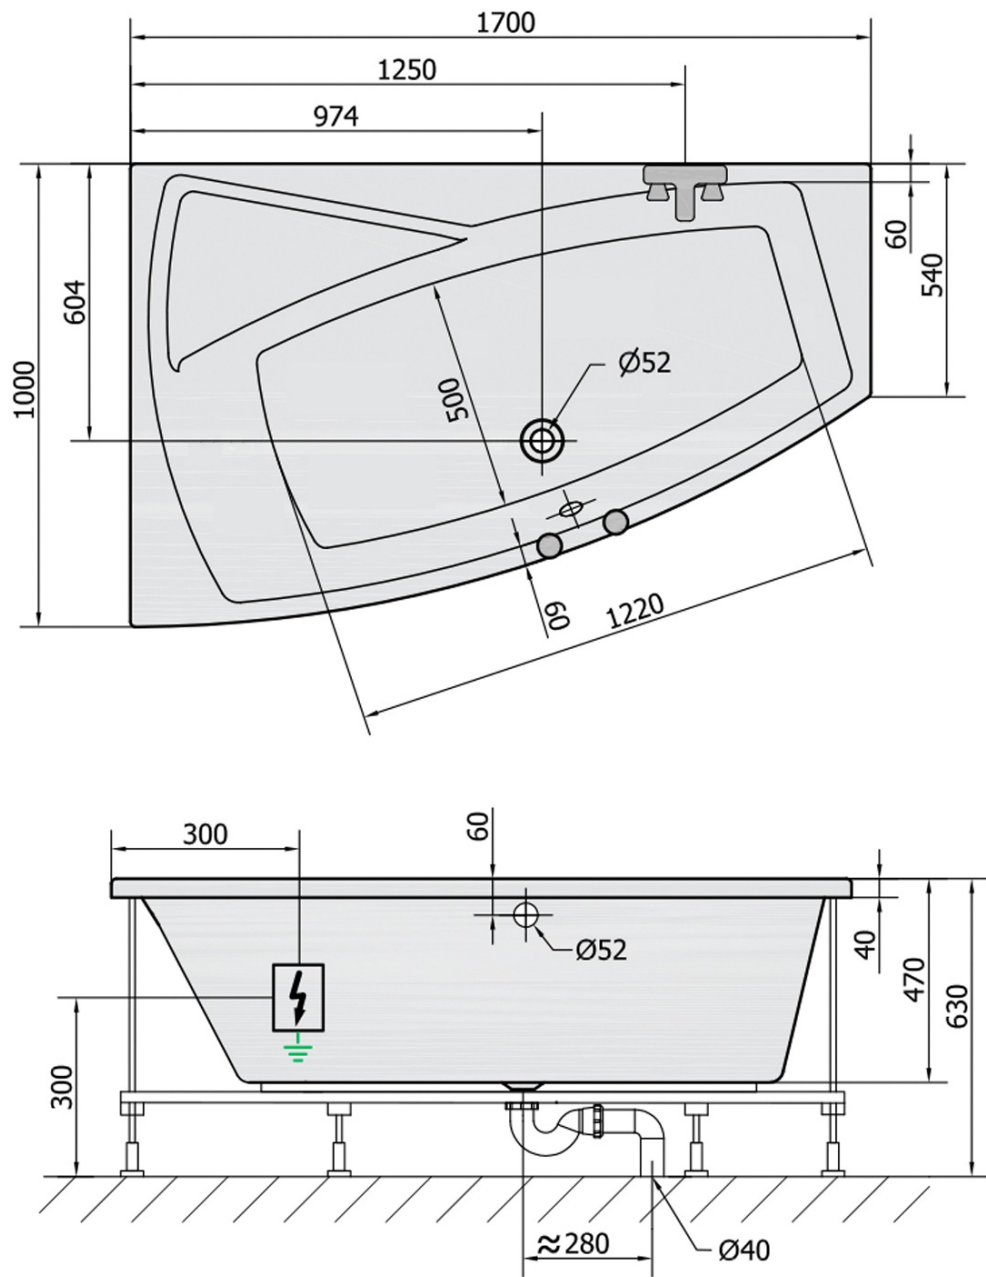

**EVIA L hydromasážna vaňa, 170x100x47cm,
Attraction Hydro, chróm**

Objednací kód: 21611.3010

Základné informácie

Značka: Polysan
Séria: HYDROMASÁŽNE SYSTÉMY

Rozmery

Dĺžka: 1700 mm
Šírka: 1000 mm
Výška: 470 mm
Objem: 255 l

Vlastnosti

Farba: Biela
Možnosti farebného prevedenia: Podľa vzorkovníka
Materiál: Akrylát
Tvar: Asymetrické
Inštalácia: Vstavaná (na obmurovanie)
Priemer odpadu: 52 mm
Masážny systém: ATTRACTION HYDRO
Hmotnosť / ks: 52.28 kg
Balenie: 1 ks
Záruka: 2 roky

Odporúčame prikúpiť

1 ks Zvukovoizolačná páska k vani, 3m (Objednací kód: 93400)

Technický list

VOLUME 255L