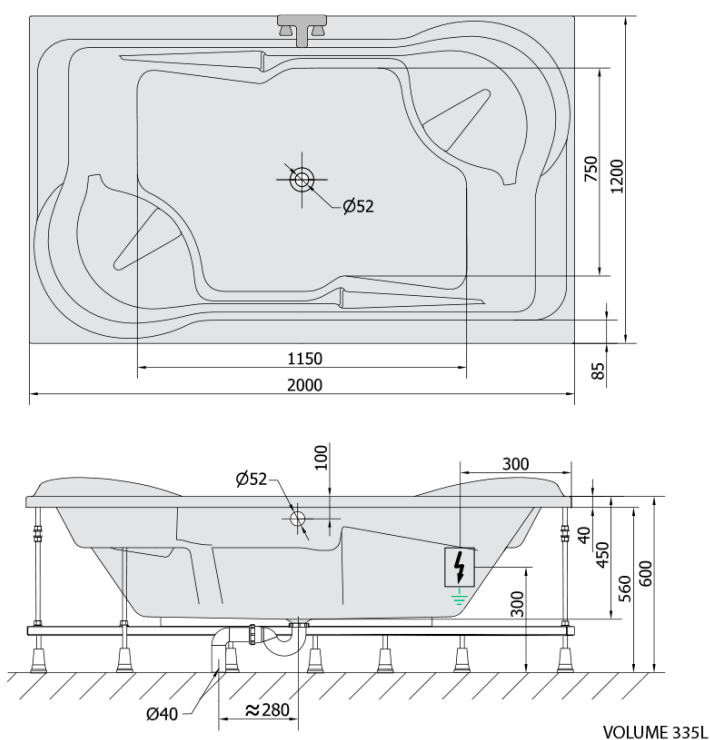

## Rozmery

Dĺžka: 2000 mm  
Šírka: 1200 mm  
Výška: 450 mm  
Objem: 355 l

## Vlastnosti

Farba: Biela  
Možnosti farebného  
prevedenia: Podľa vzorkovníka  
Materiál: Akrylát  
Tvar: Obdĺžnikové  
Inštalácia: Vstavaná (na obmurovanie)  
Priemer odpadu: 52 mm  
Vlastnosti: HIGHLINE HYDRO AIR masáž, Obojstranná  
Hmotnosť / ks: 72.34 kg  
Balenie: 1 ks  
Záruka: 2 roky

## Technický list

Electric cable 3x2,5mm<sup>2</sup>  
Lenght 2m from the wall

Elektrický kabel 3x2,5mm<sup>2</sup>  
Délka kabelu ze zdi 2m

Electrical Characteristic:  
Tension: 220-230V/50hz  
Max. power consumption: 1200W  
Electric protection: residual-current device 30mA