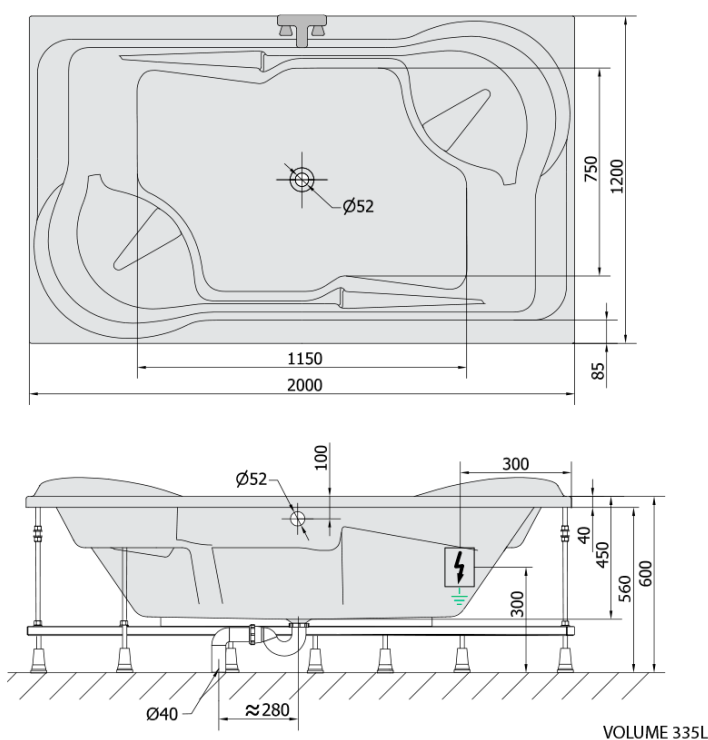

DUO hydromasážna vaňa, 200x120x45cm, Highline Hydro-Air, chróm

Objednací kód: 16111.6010

Základné informácie

Značka: Polysan
Séria: HYDROMASÁŽNE SYSTÉMY

Rozmery

Dĺžka: 2000 mm
Šírka: 1200 mm
Výška: 450 mm
Objem: 355 l

Vlastnosti

Farba: Biela
Možnosti farebného
prevedenia: Podľa vzorkovníka
Materiál: Akrylát
Tvar: Obdĺžnikové
Inštalácia: Vstavaná (na obmurovanie)
Priemer odpadu: 52 mm
Masážny systém: HIGHLINE HYDRO AIR
Hmotnosť / ks: 72.34 kg
Balenie: 1 ks
Záruka: 2 roky

Odporúčame prikúpiť

1 ks Zvukovoizolačná páska k vani, 3m (Objednací kód: 93400)

Technický list

Electric cable 3x2,5mm²
Lenght 2m from the wall

Elektrický kabel 3x2,5mm²
Délka kabelu ze zdi 2m

Electrical Characteristic:
Tension: 220-230V/50hz
Max. power consumption: 1200W
Electric protection: residual-current device 30mA