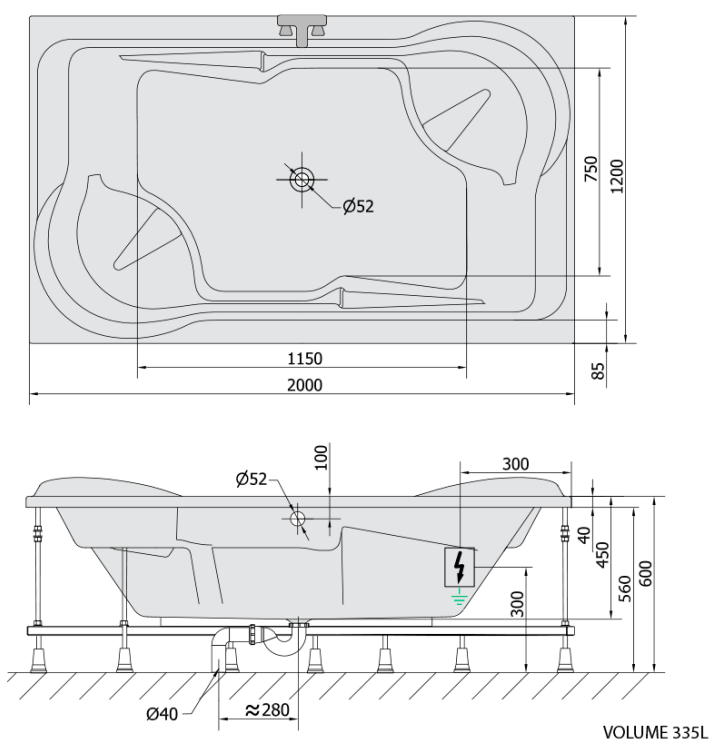

DUO hydromasážna vaňa, 200x120x45cm, Highline Hydro-Air, chróm

Objednací kód: 16111.6010

Základné informácie

Značka: Polysan
Séria: HYDROMASÁŽNE SYSTÉMY

Rozmery

Dĺžka: 2000 mm
Šírka: 1200 mm
Výška: 450 mm
Objem: 355 l

Vlastnosti

Záruka: 2 roky
Hmotnosť / ks: 72.34 kg
Balenie: 1 ks
Farba: Biela
Materiál: Akrylát
Tvar: Obdĺžnikové
Inštalácia: Vstavaná (na obmurovanie)
Priemer odpadu: 52 mm
Masážny systém: HIGHLINE HYDRO AIR

Odporúčame prikúpiť

1 ks Zvukovoizolačná páska k vani, 3m (Objednací kód: 93400)

Technický list

Electric cable 3x2,5mm²
Lenght 2m from the wall

Elektrický kabel 3x2,5mm²
Délka kabelu ze zdi 2m

Electrical Characteristic:
Tension: 220-230V/50hz
Max. power consumption: 1200W
Electric protection: residual-current device 30mA