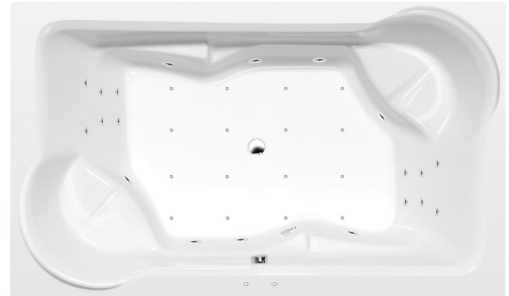

DUO hydromasážna vaňa, 200x120x45cm, Attraction Hydro-Air, chróm

Objednací kód: 16111.4010

Základné informácie

Značka: Polysan
Séria: HYDROMASÁŽNE SYSTÉMY

Rozmery

Dĺžka: 2000 mm
Šírka: 1200 mm
Výška: 450 mm
Objem: 355 l

Vlastnosti

Farba: Biela
Možnosti farebného
prevedenia: Podľa vzorkovníka
Materiál: Akrylát
Tvar: Obdĺžnikové
Inštalácia: Vstavaná (na obmurovanie)
Priemer odpadu: 52 mm
Masážny systém: ATTRACTION HYDRO AIR
Hmotnosť / ks: 72.34 kg
Balenie: 1 ks
Záruka: 2 roky

Odporúčame prikúpiť

1 ks Zvukovoizolačná páska k vani, 3m (Objednací kód: 93400)

Technický list

Electric cable 3x2,5mm²
Lenght 2m from the wall

Elektrický kabel 3x2,5mm²
Délka kabelu ze zdi 2m

Electrical Characteristic:
Tension: 220-230V/50hz
Max. power consumption: 1200W
Electric protection: residual-current device 30mA