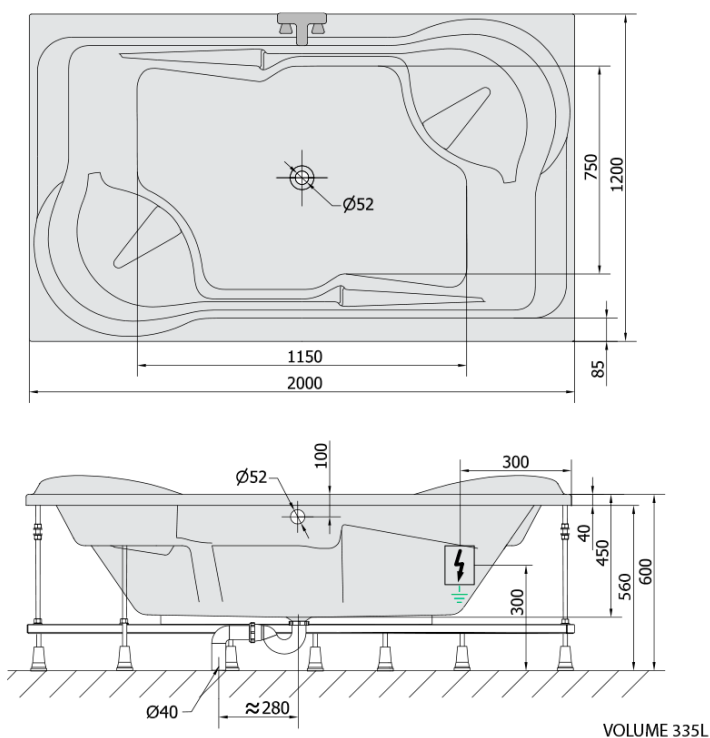

DUO hydromasážna vaňa, 200x120x45cm, Attraction Hydro-Air, chróm

Objednací kód: 16111.4010

Základné informácie

Značka: Polysan
Séria: HYDROMASÁŽNE SYSTÉMY

Rozmery

Dĺžka: 2000 mm
Šírka: 1200 mm
Výška: 450 mm
Objem: 355 l

Vlastnosti

Záruka: 2 roky
Hmotnosť / ks: 72.34 kg
Balenie: 1 ks
Farba: Biela
Materiál: Akrylát
Tvar: Obdĺžnikové
Inštalácia: Vstavaná (na obmurovanie)
Priemer odpadu: 52 mm
Masážny systém: ATTRACTION HYDRO AIR

Odporúčame prikúpiť

1 ks Zvukovoizolačná páska k vani, 3m (Objednací kód: 93400)

Technický list

Electric cable 3x2,5mm²
Lenght 2m from the wall

Elektrický kabel 3x2,5mm²
Délka kabelu ze zdi 2m

Electrical Characteristic:
Tension: 220-230V/50hz
Max. power consumption: 1200W
Electric protection: residual-current device 30mA