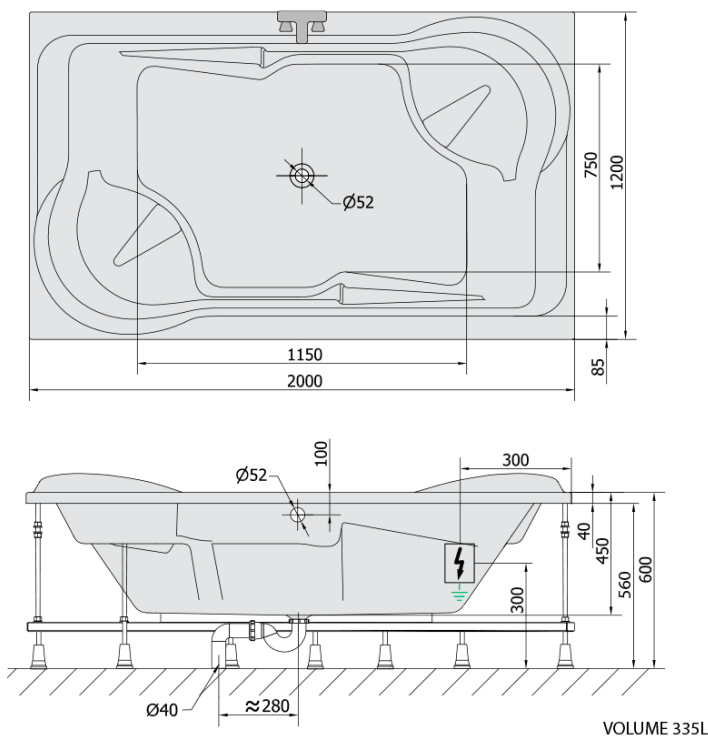

DUO hydromasážna vaňa, 200x120x45cm, Attraction Hydro-Air, chróm

Objednací kód: 16111.4010

Základné informácie

Značka: Polysan
Séria: HYDROMASÁŽNE SYSTÉMY

Rozmery

Dĺžka: 2000 mm
Šírka: 1200 mm
Výška: 450 mm
Objem: 355 l

Vlastnosti

Farba: Biela
Možnosti farebného
prevedenia: Podľa vzorkovníka
Materiál: Akrylát
Tvar: Obdĺžnikové
Inštalácia: Vstavaná (na obmurovanie)
Priemer odpadu: 52 mm
Masážny systém: ATTRACTION HYDRO AIR
Hmotnosť / ks: 72.34 kg
Balenie: 1 ks
Záruka: 2 roky

Odporúčame prikúpiť

1 ks Zvukovoizolačná páska k vani, 3m (Objednací kód: 93400)

Technický list

Electric cable 3x2,5mm²
Lenght 2m from the wall

Elektrický kabel 3x2,5mm²
Délka kabelu ze zdi 2m

Electrical Characteristic:
Tension: 220-230V/50hz
Max. power consumption: 1200W
Electric protection: residual-current device 30mA