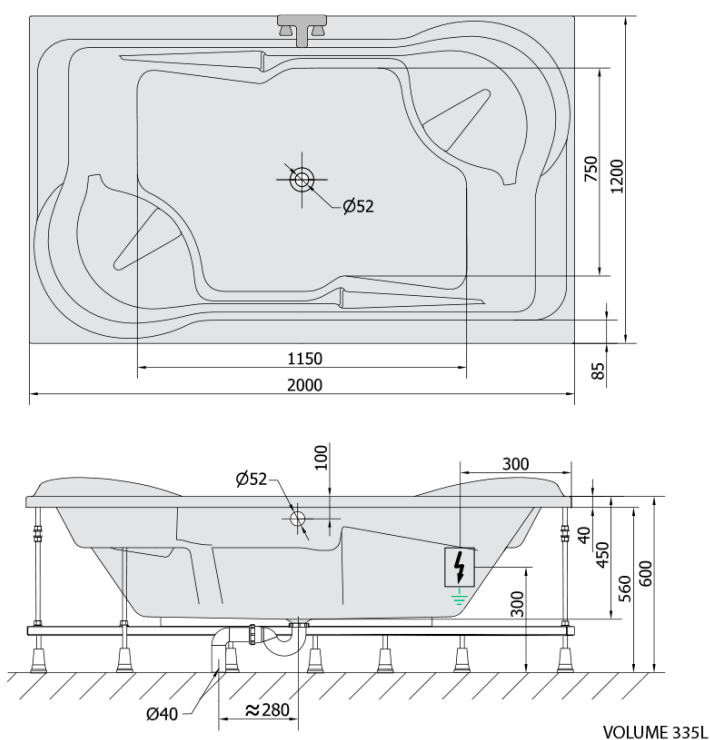

DUO hydromasážna vaňa, 200x120x45cm, Attraction Hydro-Air, chróm

Objednací kód: 16111.4010

Základné informácie

Značka: Polysan
Séria: HYDROMASÁŽNE SYSTÉMY

Rozmery

Dĺžka: 2000 mm
Šírka: 1200 mm
Výška: 450 mm
Objem: 355 l

Vlastnosti

Farba: Biela
Možnosti farebného
prevedenia: Podľa vzorkovníka
Materiál: Akrylát
Tvar: Obdĺžnikové
Inštalácia: Vstavaná (na obmurovanie)
Priemer odpadu: 52 mm
Vlastnosti: ATTRACTION HYDRO AIR masáž, Obojstranná
Hmotnosť / ks: 72.34 kg
Balenie: 1 ks
Záruka: 2 roky

Odporúčame prikúpiť

1 ks Zvukovoizolačná páska k vani, 3m (Objednací kód: 93400)

Technický list

Electric cable 3x2,5mm²
Lenght 2m from the wall

Elektrický kabel 3x2,5mm²
Délka kabelu ze zdi 2m

Electrical Characteristic:
Tension: 220-230V/50hz
Max. power consumption: 1200W
Electric protection: residual-current device 30mA