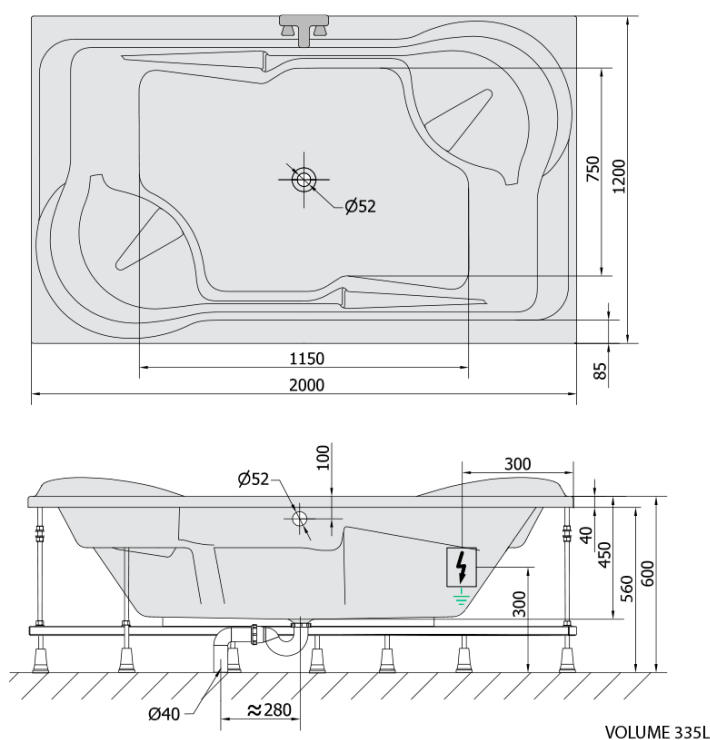

DUO hydromasážna vaňa, 200x120x45cm, Active Hydro-Air, chróm

Objednací kód: 16111.2010

Základné informácie

Značka: Polysan
Séria: HYDROMASÁŽNE SYSTÉMY

Rozmery

Dĺžka: 2000 mm
Šírka: 1200 mm
Výška: 450 mm
Objem: 355 l

Vlastnosti

Záruka: 2 roky
Hmotnosť / ks: 72.34 kg
Balenie: 1 ks
Farba: Biela
Materiál: Akrylát
Tvar: Obdĺžnikové
Inštalácia: Vstavaná (na obmurovanie)
Priemer odpadu: 52 mm
Masážny systém: ACTIVE HYDRO AIR

Odporúčame prikúpiť

1 ks Zvukovoizolačná páska k vani, 3m (Objednací kód: 93400)

Technický list

Electric cable 3x2,5mm²
Lenght 2m from the wall

Elektrický kabel 3x2,5mm²
Délka kabelu ze zdi 2m

Electrical Characteristic:
Tension: 220-230V/50hz
Max. power consumption: 1200W
Electric protection: residual-current device 30mA