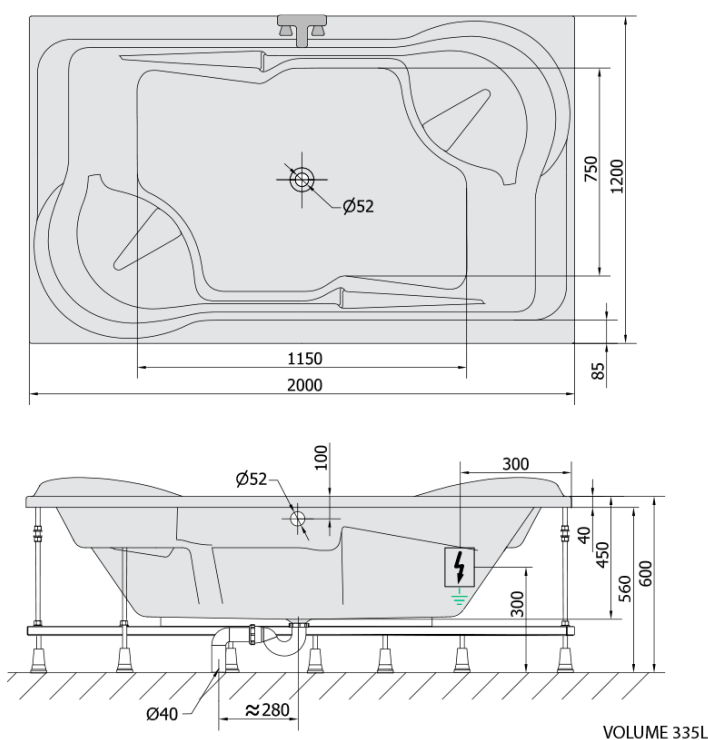

## Rozmery

Dĺžka: 2000 mm  
Šírka: 1200 mm  
Výška: 450 mm  
Objem: 355 l

## Vlastnosti

Farba: Biela  
Možnosti farebného prevedenia: Podľa vzorkovníka  
Materiál: Akrylát  
Tvar: Obdĺžnikové  
Inštalácia: Vstavaná (na obmurovanie)  
Priemer odpadu: 52 mm  
Vlastnosti: ACTIVE HYDRO AIR masáž, Obojstranná  
Hmotnosť / ks: 72.34 kg  
Balenie: 1 ks  
Záruka: 2 roky

## Technický list

Electric cable 3x2,5mm<sup>2</sup>  
Lenght 2m from the wall  
⚡  
Elektrický kabel 3x2,5mm<sup>2</sup>  
Délka kabelu ze zdi 2m

Electrical Characteristic:  
Tension: 220-230V/50hz  
Max. power consumption: 1200W  
Electric protection: residual-current device 30mA