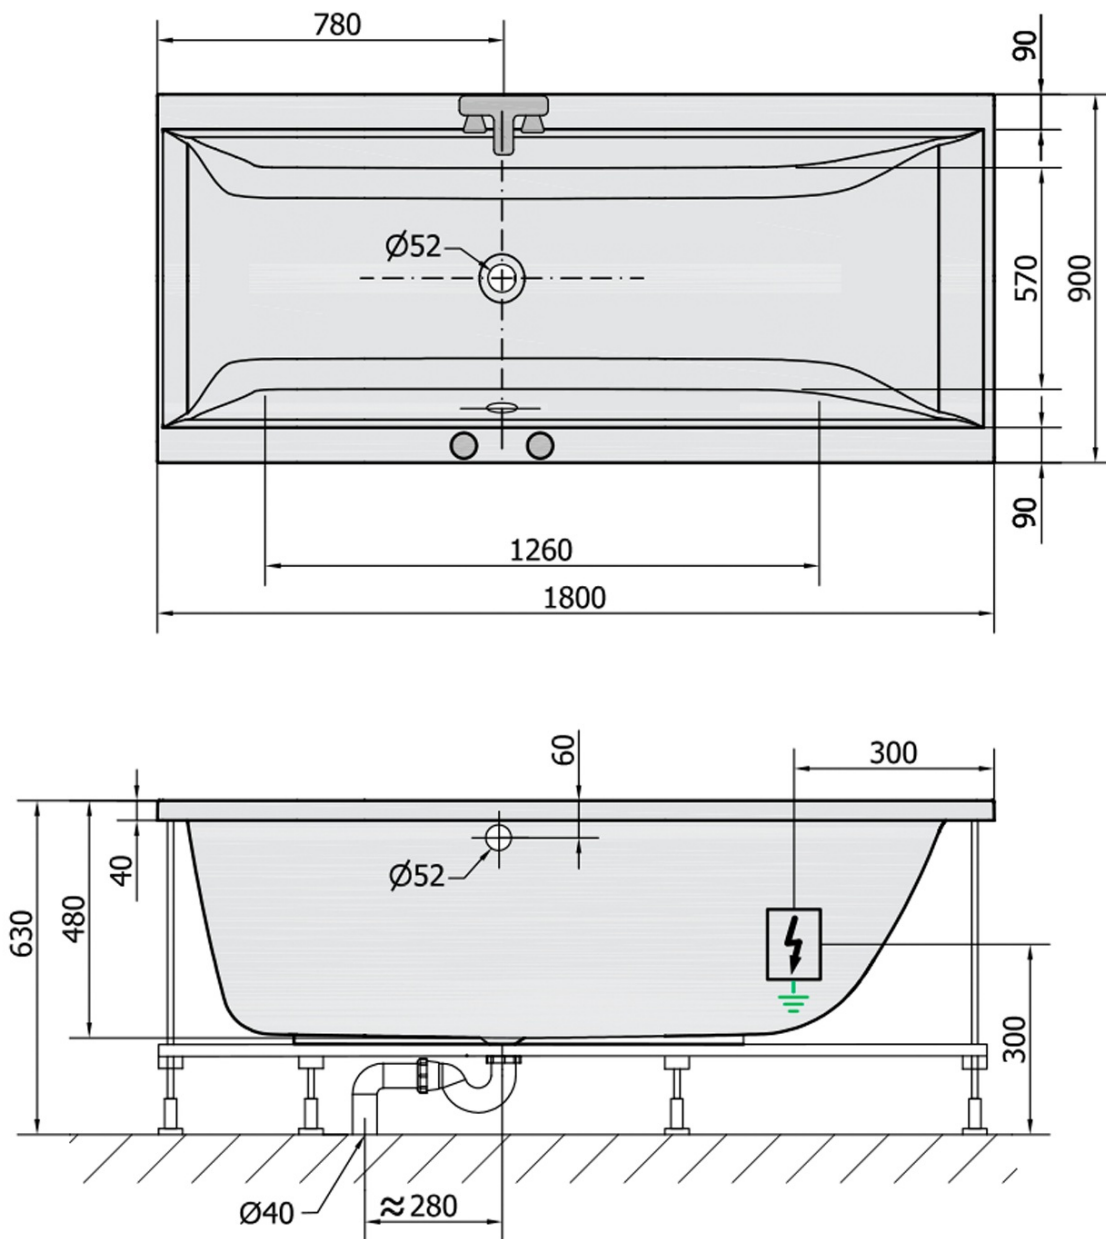

CLEO hydromasážna vaňa, 180x90x48cm, Highline Hydro-Air, chróm

Objednací kód: 13111.6010

Základné informácie

Značka: Polysan
Séria: HYDROMASÁŽNE SYSTÉMY

Rozmery

Dĺžka: 1800 mm
Šírka: 900 mm
Výška: 480 mm
Objem: 330 l

Vlastnosti

Farba: Biela
Možnosti farebného
prevedenia: Podľa vzorkovníka
Materiál: Akrylát
Tvar: Obdĺžnikové
Inštalácia: Vstavaná (na obmurovanie)
Priemer odpadu: 52 mm
Masážny systém: HIGHLINE HYDRO AIR
Hmotnosť / ks: 54.5 kg
Balenie: 1 ks
Záruka: 2 roky

Odporúčame prikúpiť

1 ks Zvukovoizolačná páska k vani, 3m (Objednací kód: 93400)

Technický list

VOLUME 330L