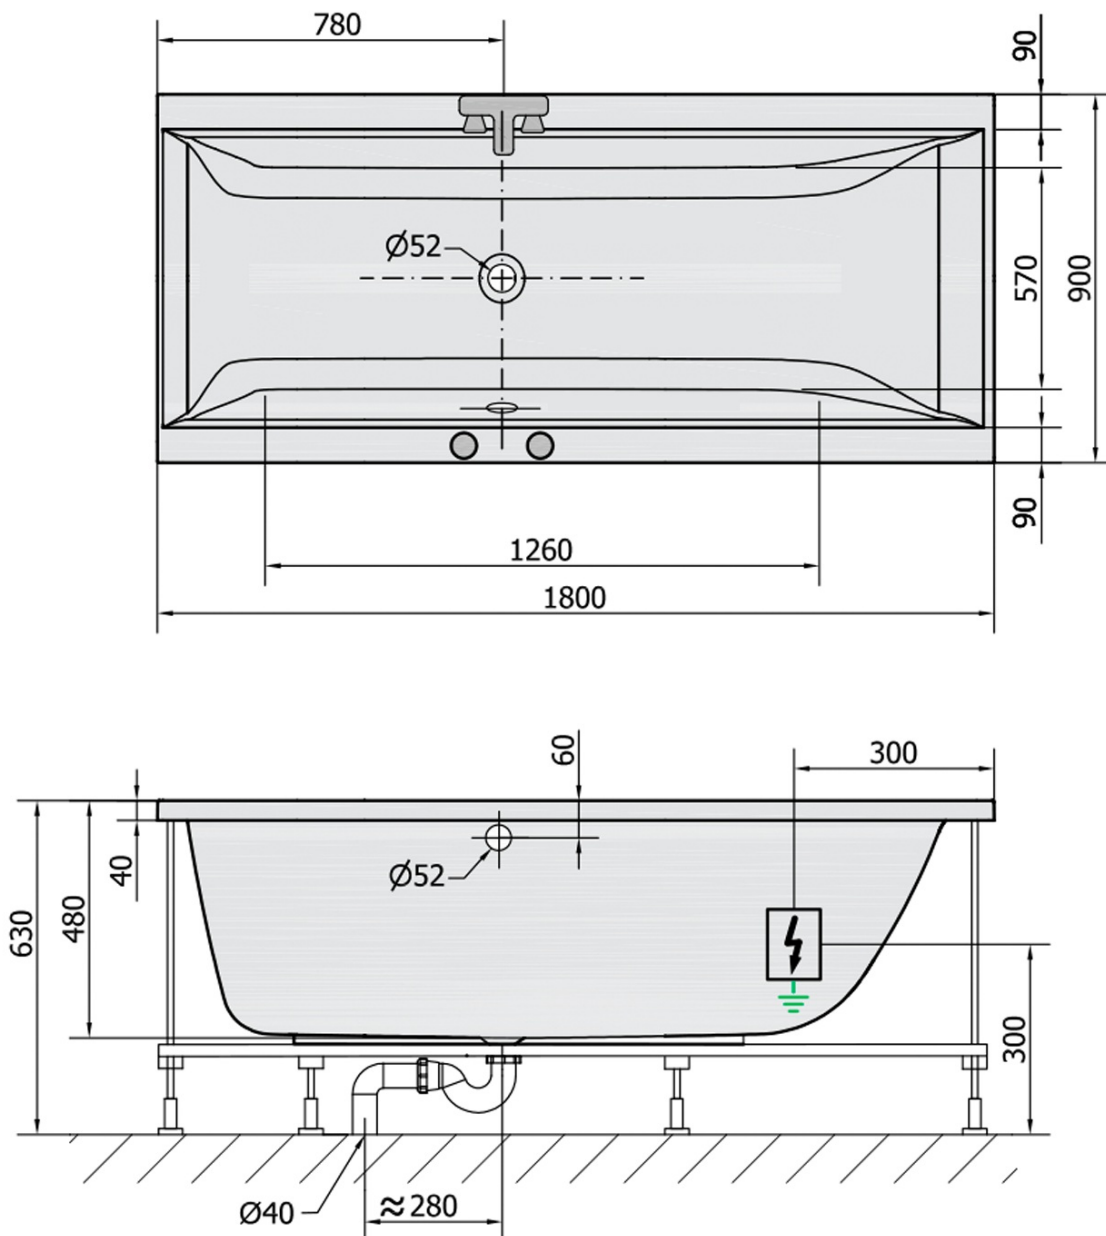

CLEO hydromasážna vaňa, 180x90x48cm, Highline Hydro-Air, chróm

Objednací kód: 13111.6010

Základné informácie

Značka: Polysan
Séria: HYDROMASÁŽNE SYSTÉMY

Rozmery

Dĺžka: 1800 mm
Šírka: 900 mm
Výška: 480 mm
Objem: 330 l

Vlastnosti

Farba: Biela
Možnosti farebného
prevedenia: Podľa vzorkovníka
Materiál: Akrylát
Tvar: Obdĺžnikové
Inštalácia: Vstavaná (na obmurovanie)
Priemer odpadu: 52 mm
Vlastnosti: HIGHLINE HYDRO AIR masáž
Hmotnosť / ks: 54.5 kg
Balenie: 1 ks
Záruka: 2 roky

Odporúčame prikúpiť

1 ks Zvukovoizolačná páska k vani, 3m (Objednací kód: 93400)

Technický list

VOLUME 330L