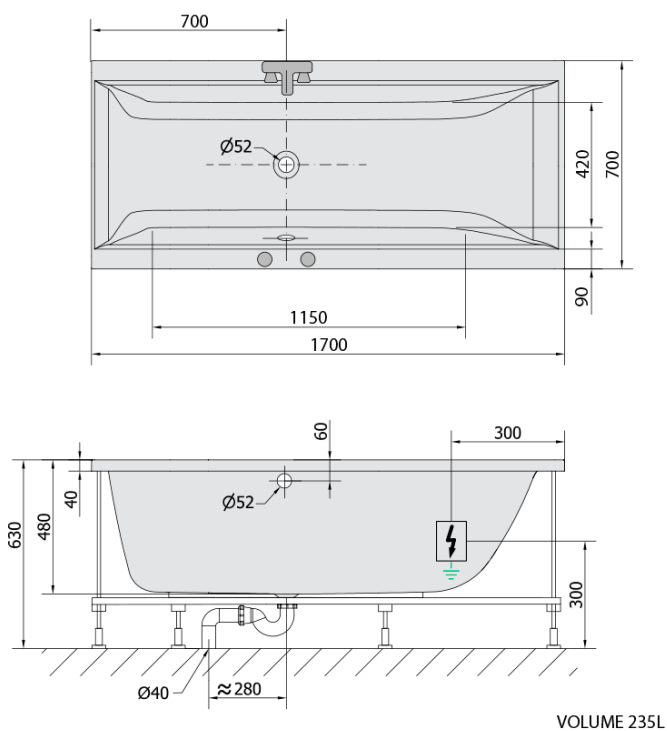

CLEO hydromasážna vaňa, 170x70x48cm, Highline Hydro-Air, chróm

Objednací kód: 74611.6010

Základné informácie

Značka: Polysan
Séria: HYDROMASÁŽNE SYSTÉMY

Rozmery

Dĺžka: 1700 mm
Šírka: 700 mm
Výška: 480 mm
Objem: 245 l

Vlastnosti

Farba: Biela
Možnosti farebného
prevedenia: Podľa vzorkovníka
Materiál: Akrylát
Tvar: Obdĺžnikové
Inštalácia: Vstavaná (na obmurovanie)
Priemer odpadu: 52 mm
Masážny systém: HIGHLINE HYDRO AIR
Hmotnosť / ks: 49.0 kg
Balenie: 1 ks
Záruka: 2 roky

Odporúčame prikúpiť

1 ks Zvukovoizolačná páska k vani, 3m (Objednací kód: 93400)

Technický list

- Electric cable 3x2,5mm²
Lenght 2m from the wall
-  Elektrický kabel 3x2,5mm²
Délka kabelu ze zdi 2m
- Electrical Characteristic:
Tension: 220-230V/50hz
Max. power consumption: 1200W
Electric protection: residual-current device 30mA
- Elektrické vlastnosti:
Napětí: 220-230V/50hz
Max. spotřeba: 1200W
Elektrické jistění: proudový chránič 30mA