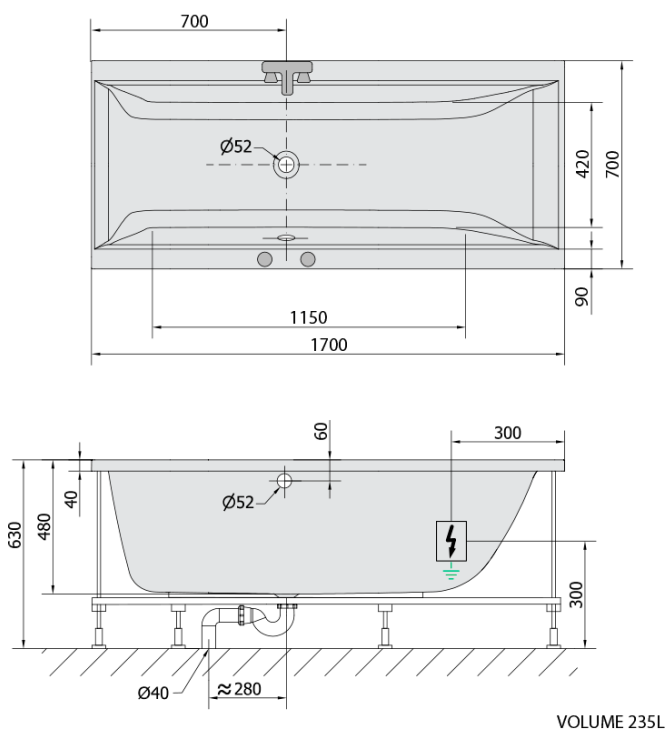

## Rozmery

Dĺžka: 1700 mm  
Šírka: 700 mm  
Výška: 480 mm  
Objem: 245 l

## Vlastnosti

Farba: Biela  
Možnosti farebného  
prevedenia: Podľa vzorkovníka  
Materiál: Akrylát  
Tvar: Obdĺžnikové  
Inštalácia: Vstavaná (na obmurovanie)  
Priemer odpadu: 52 mm  
Vlastnosti: HIGHLINE HYDRO AIR masáž  
Hmotnosť / ks: 49.0 kg  
Balenie: 1 ks  
Záruka: 2 roky

## Technický list

- Electric cable 3x2,5mm<sup>2</sup>  
Lenght 2m from the wall
-  Elektrický kabel 3x2,5mm<sup>2</sup>  
Délka kabelu ze zdi 2m
- Electrical Characteristic:  
Tension: 220-230V/50hz  
Max. power consumption: 1200W  
Electric protection: residual-current device 30mA
- Elektrické vlastnosti:  
Napětí: 220-230V/50hz  
Max. spotřeba: 1200W  
Elektrické jistění: proudový chránič 30mA