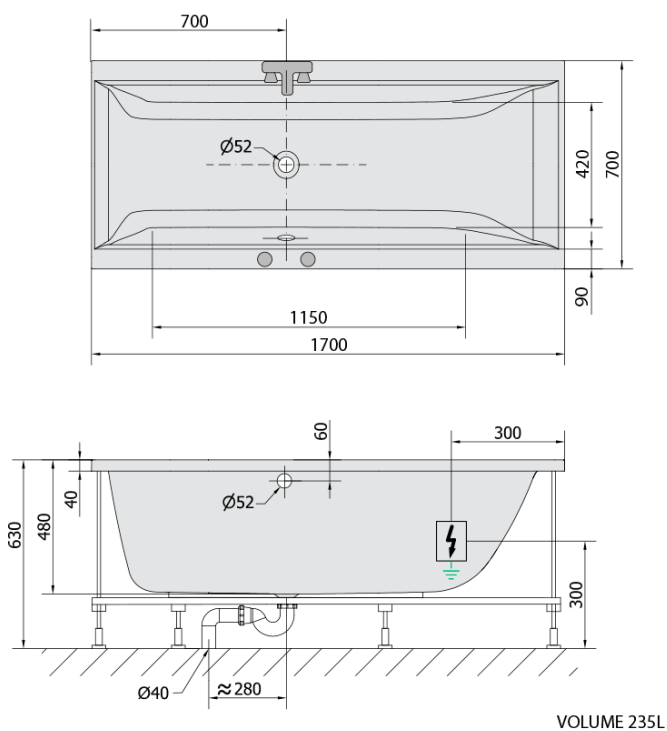

CLEO hydromasážna vaňa, 170x70x48cm, Highline Hydro-Air, chróm

Objednací kód: 74611.6010

Základné informácie

Značka: Polysan
Séria: HYDROMASÁŽNE SYSTÉMY

Rozmery

Dĺžka: 1700 mm
Šírka: 700 mm
Výška: 480 mm
Objem: 245 l

Vlastnosti

Záruka: 2 roky
Hmotnosť / ks: 49 kg
Balenie: 1 ks
Farba: Biela
Možnosti farebného
prevedenia: Podľa vzorkovníka
Materiál: Akrylát
Tvar: Obdĺžnikové
Inštalácia: Vstavaná (na obmurovanie)
Priemer odpadu: 52 mm
Masážny systém: HIGHLINE HYDRO AIR
3D model: ÁNO

Odporúčame prikúpiť

1 ks Zvukovoizolačná páska k vani, 3m (Objednací kód: 93400)

Technický list

- Electric cable 3x2,5mm²
Lenght 2m from the wall
-  Elektrický kabel 3x2,5mm²
Délka kabelu ze zdi 2m
- Electrical Characteristic:
Tension: 220-230V/50hz
Max. power consumption: 1200W
Electric protection: residual-current device 30mA
- Elektrické vlastnosti:
Napětí: 220-230V/50hz
Max. spotřeba: 1200W
Elektrické jistění: proudový chránič 30mA