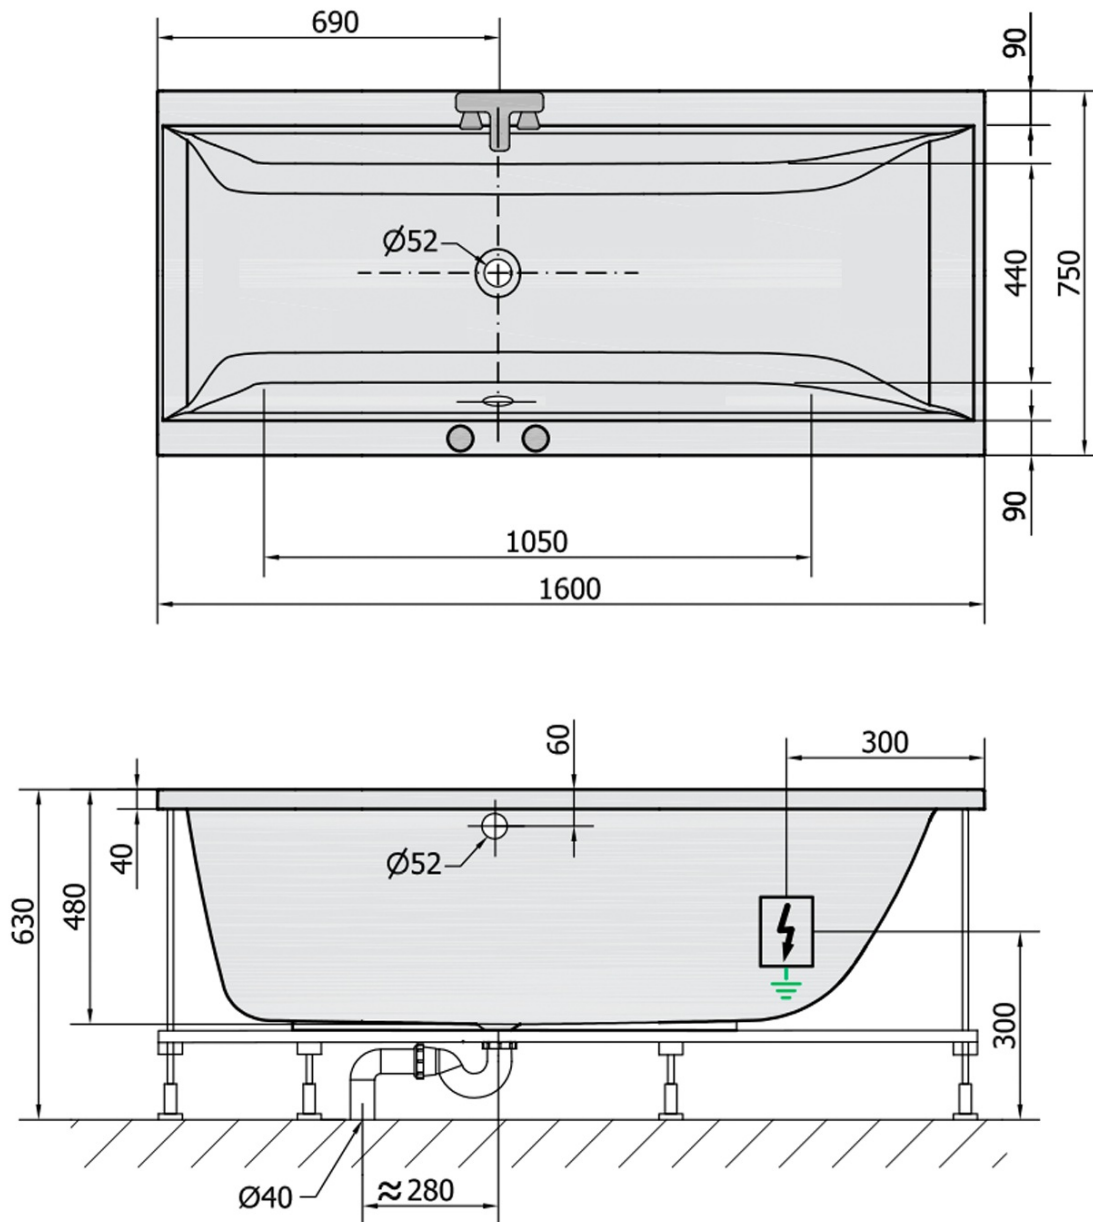

CLEO hydromasážna vaňa, 160x75x48cm, Active Hydro-Air, chróm

Objednací kód: 93611.2010

Základné informácie

Značka: Polysan
Séria: HYDROMASÁŽNE SYSTÉMY

Rozmery

Dĺžka: 1600 mm
Šírka: 750 mm
Výška: 480 mm
Objem: 230 l

Vlastnosti

Farba: Biela
Možnosti farebného prevedenia: Podľa vzorkovníka
Materiál: Akrylát
Tvar: Obdĺžnikové
Inštalácia: Vstavaná (na obmurovanie)
Priemer odpadu: 52 mm
Masážny systém: ACTIVE HYDRO AIR
Hmotnosť / ks: 49.25 kg
Balenie: 1 ks
Záruka: 2 roky

Odporúčame prikúpiť

1 ks Zvukovoizolačná páska k vani, 3m (Objednací kód: 93400)

Technický list

VOLUME 230L