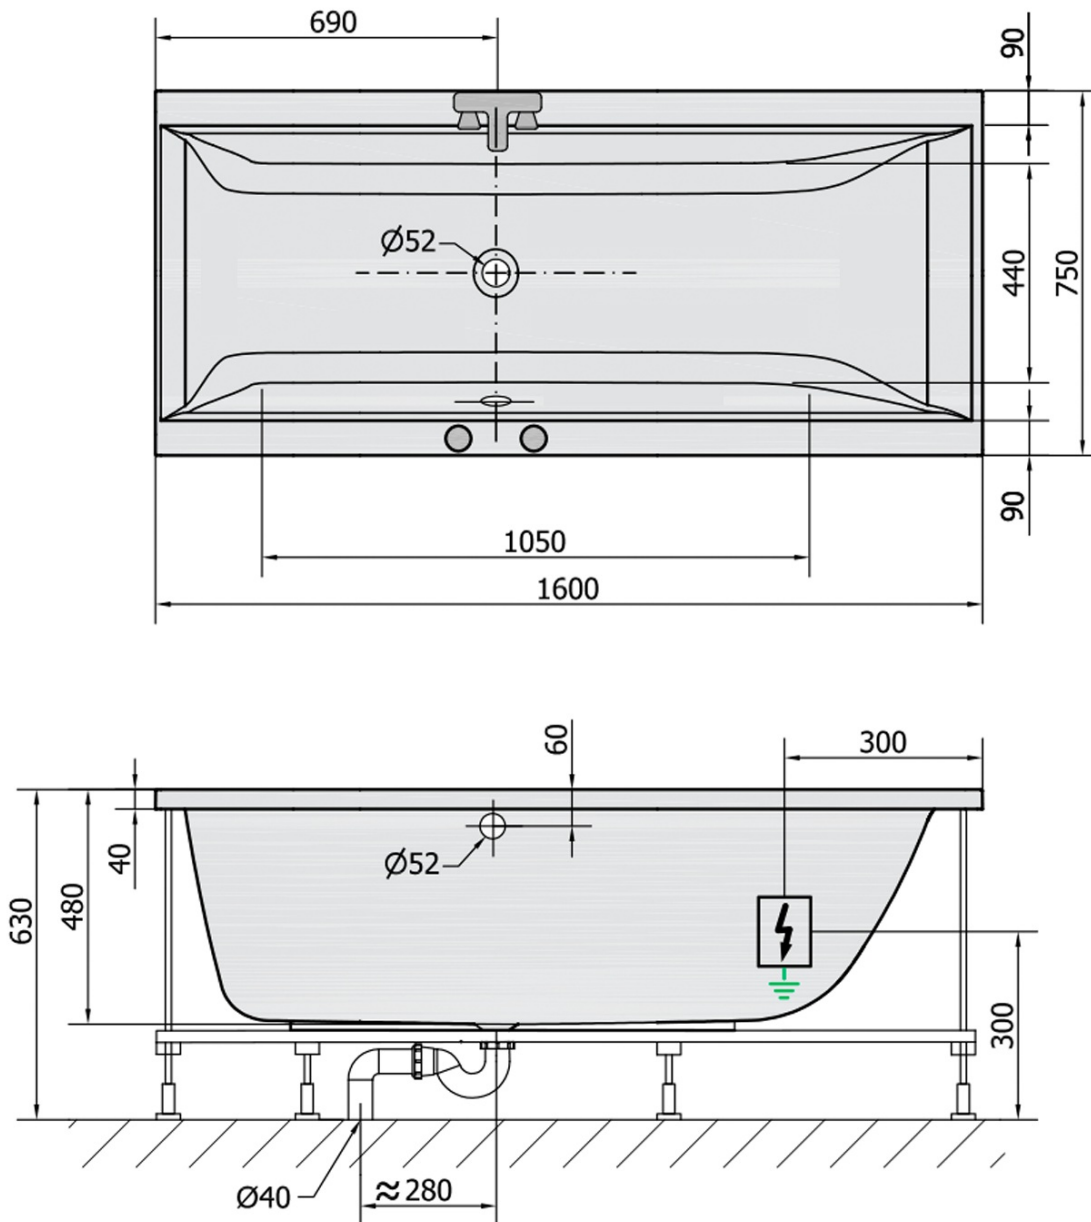

CLEO hydromasážna vaňa, 160x75x48cm, Active Hydro-Air, chróm

Objednací kód: 93611.2010

Základné informácie

Značka: Polysan
Séria: HYDROMASÁŽNE SYSTÉMY

Rozmery

Dĺžka: 1600 mm
Šírka: 750 mm
Výška: 480 mm
Objem: 230 l

Vlastnosti

Záruka: 2 roky
Hmotnosť / ks: 49.25 kg
Balenie: 1 ks
Farba: Biela
Možnosti farebného prevedenia: Podľa vzorkovníka
Materiál: Akrylát
Tvar: Obdĺžnikové
Inštalácia: Vstavaná (na obmurovanie)
Priemer odpadu: 52 mm
Masážny systém: ACTIVE HYDRO AIR
3D model: ÁNO

Odporúčame prikúpiť

1 ks Zvukovoizolačná páska k vani, 3m (Objednací kód: 93400)

Technický list

VOLUME 230L