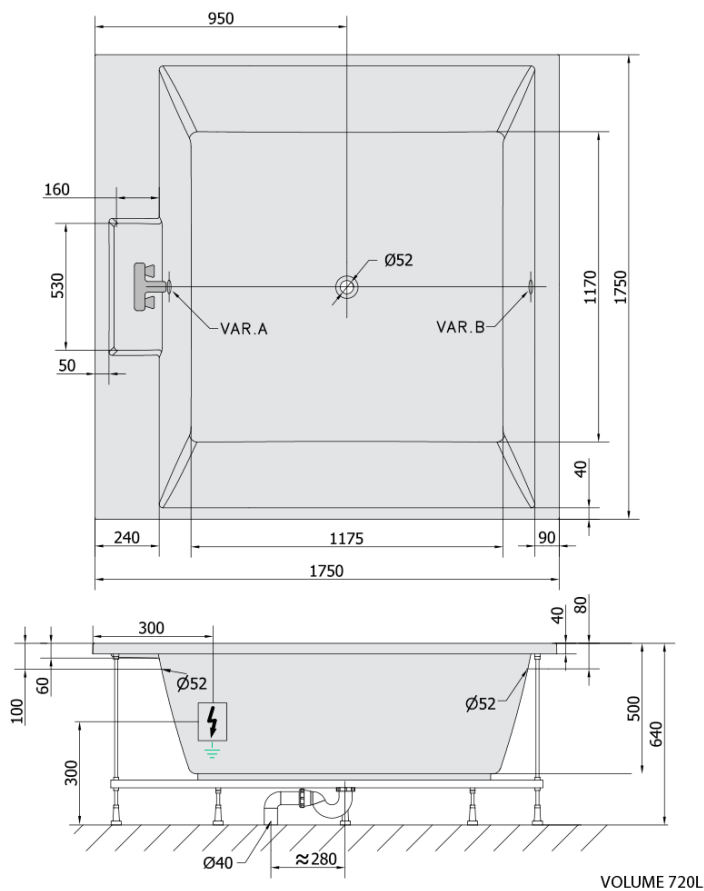

CAME hydromasážna vaňa, 175x175x50cm, Highline Hydro-Air, chróm

Objednací kód: 23611.6010

Základné informácie

Značka: Polysan
Séria: HYDROMASÁŽNE SYSTÉMY

Rozmery

Dĺžka: 1750 mm
Šírka: 1750 mm
Výška: 500 mm
Objem: 720 l

Vlastnosti

Farba: Biela
Možnosti farebného
prevedenia: Podľa vzorkovníka
Materiál: Akrylát
Tvar: Štvorcové
Inštalácia: Vstavaná (na obmurovanie)
Priemer odpadu: 52 mm
Vlastnosti: HIGHLINE HYDRO AIR masáž
Hmotnosť / ks: 88.67 kg
Balenie: 1 ks
Záruka: 2 roky

Odporúčame prikúpiť

1 ks Zvukovoizolačná páska k vani, 3m (Objednací kód: 93400)

Technický list

- Electric cable 3x2,5mm²
Lenght 2m from the wall
-  Elektrický kabel 3x2,5mm²
Délka kabelu ze zdi 2m
- Electrical Characteristic:
Tension: 220-230V/50hz
Max. power consumption: 1200W
Electric protection: residual-current device 30mA
- Elektrické vlastnosti:
Napětí: 220-230V/50hz
Max. spotřeba: 1200W
Elektrické jistění: proudový chránič 30mA