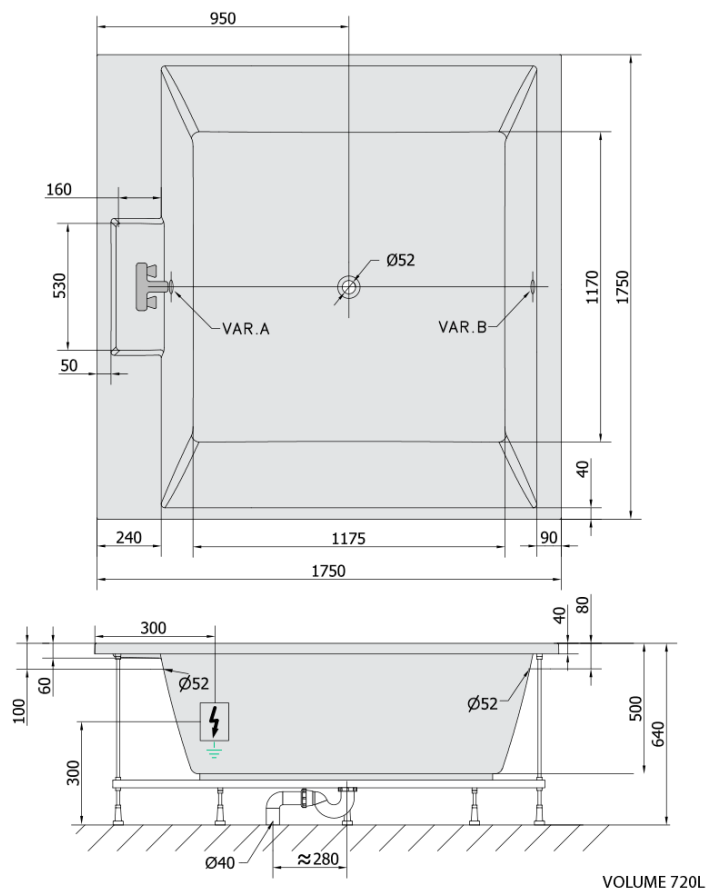

CAME hydromasážna vaňa, 175x175x50cm, Highline Hydro-Air, chróm

Objednací kód: 23611.6010

Základné informácie

Značka: Polysan
Séria: HYDROMASÁŽNE SYSTÉMY

Rozmery

Dĺžka: 1750 mm
Šírka: 1750 mm
Výška: 500 mm
Objem: 720 l

Vlastnosti

Záruka: 2 roky
Hmotnosť / ks: 88.67 kg
Balenie: 1 ks
Farba: Biela
Materiál: Akrylát
Tvar: Štvorcové
Inštalácia: Vstavaná (na obmurovanie)
Priemer odpadu: 52 mm
Masážny systém: HIGHLINE HYDRO AIR

Odporúčame prikúpiť

1 ks Zvukovoizolačná páska k vani, 3m (Objednací kód: 93400)

Technický list

Electric cable 3x2,5mm²
Lenght 2m from the wall

Elektrický kabel 3x2,5mm²
Délka kabelu ze zdi 2m

Electrical Characteristic:
Tension: 220-230V/50hz
Max. power consumption: 1200W
Electric protection: residual-current device 30mA