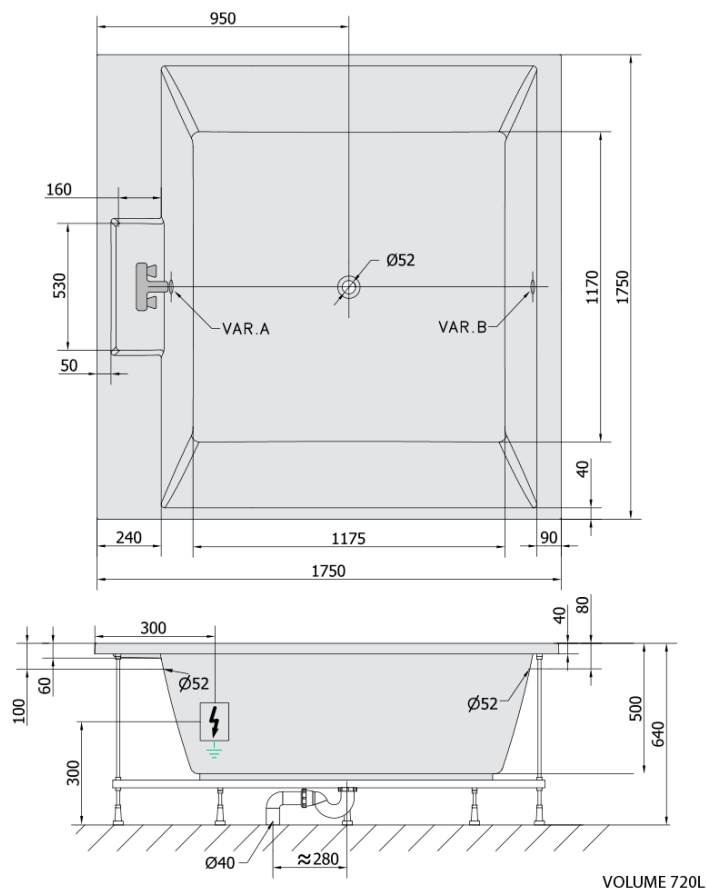

CAME hydromasážna vaňa, 175x175x50cm, Highline Hydro-Air, chróm

Objednací kód: 23611.6010

Základné informácie

Značka: Polysan
Séria: HYDROMASÁŽNE SYSTÉMY

Rozmery

Dĺžka: 1750 mm
Šírka: 1750 mm
Výška: 500 mm
Objem: 720 l

Vlastnosti

Farba: Biela
Materiál: Akrylát
Tvar: Štvorcové
Inštalácia: Vstavaná (na obmurovanie)
Priemer odpadu: 52 mm
Masážny systém: HIGHLINE HYDRO AIR
Hmotnosť / ks: 88.67 kg
Balenie: 1 ks
Záruka: 2 roky

Odporúčame prikúpiť

1 ks Zvukovoizolačná páska k vani, 3m (Objednací kód: 93400)

Technický list

Electric cable 3x2,5mm²
Lenght 2m from the wall

Elektrický kabel 3x2,5mm²
Délka kabelu ze zdi 2m

Electrical Characteristic:
Tension: 220-230V/50hz
Max. power consumption: 1200W
Electric protection: residual-current device 30mA