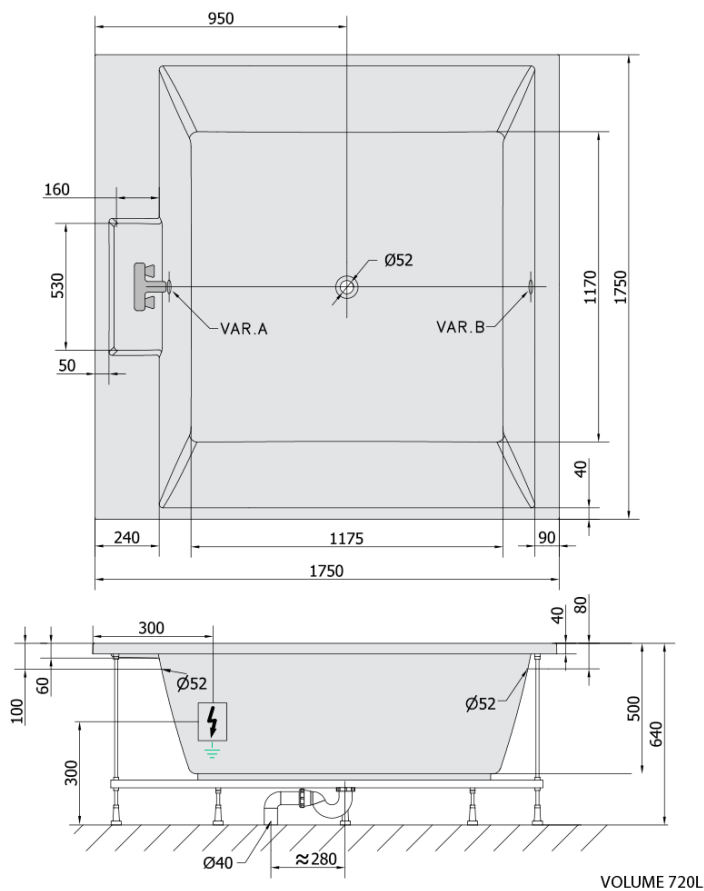

**CAME hydromasážna vaňa, 175x175x50cm,
Attraction Hydro-Air, chróm**

Objednací kód: 23611.4010

Základné informácie

Značka: Polysan
Séria: HYDROMASÁŽNE SYSTÉMY

Rozmery

Dĺžka: 1750 mm
Šírka: 1750 mm
Výška: 500 mm
Objem: 720 l

Vlastnosti

Farba: Biela
Materiál: Akrylát
Tvar: Štvorcové
Inštalácia: Vstavaná (na obmurovanie)
Priemer odpadu: 52 mm
Masážny systém: ATTRACTION HYDRO AIR
Hmotnosť / ks: 88.67 kg
Balenie: 1 ks
Záruka: 2 roky

Odporúčame prikúpiť

1 ks Zvukovoizolačná páska k vani, 3m (Objednací kód: 93400)

CAME hydromasážna vaňa, 175x175x50cm,
Attraction Hydro-Air, chróm

Technický list

Electric cable 3x2,5mm²
Lenght 2m from the wall