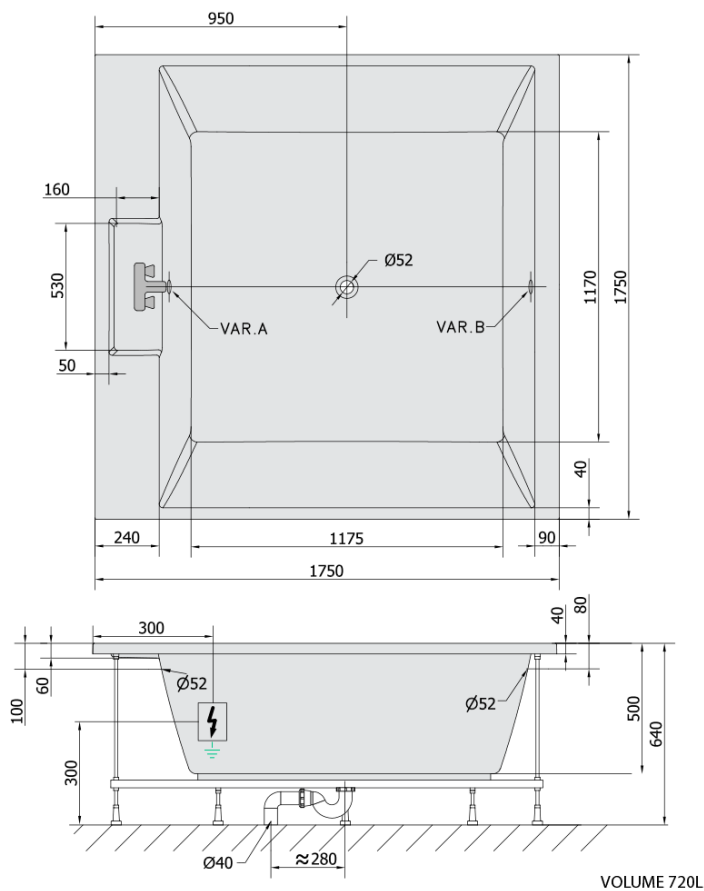

## Rozmery

Dĺžka: 1750 mm  
Šírka: 1750 mm  
Výška: 500 mm  
Objem: 720 l

## Vlastnosti

Farba: Biela  
Možnosti farebného  
prevedenia: Podľa vzorkovníka  
Materiál: Akrylát  
Tvar: Štvorcové  
Inštalácia: Vstavaná (na obmurovanie)  
Priemer odpadu: 52 mm  
Vlastnosti: ATTRACTION HYDRO AIR masáž  
Hmotnosť / ks: 88.67 kg  
Balenie: 1 ks  
Záruka: 2 roky

## Odporúčame prikúpiť

1 ks Zvukovoizolačná páska k vani, 3m (Objednací kód: 93400)

CAME hydromasážna vaňa, 175x175x50cm,  
Attraction Hydro-Air, chróm

Technický list

- Electric cable 3x2,5mm<sup>2</sup>  
Lenght 2m from the wall
-  Elektrický kabel 3x2,5mm<sup>2</sup>  
Délka kabelu ze zdi 2m
- Electrical Characteristic:  
Tension: 220-230V/50hz  
Max. power consumption: 1200W  
Electric protection: residual-current device 30mA
- Elektrické vlastnosti:  
Napětí: 220-230V/50hz  
Max. spotřeba: 1200W  
Elektrické jistění: proudový chránič 30mA