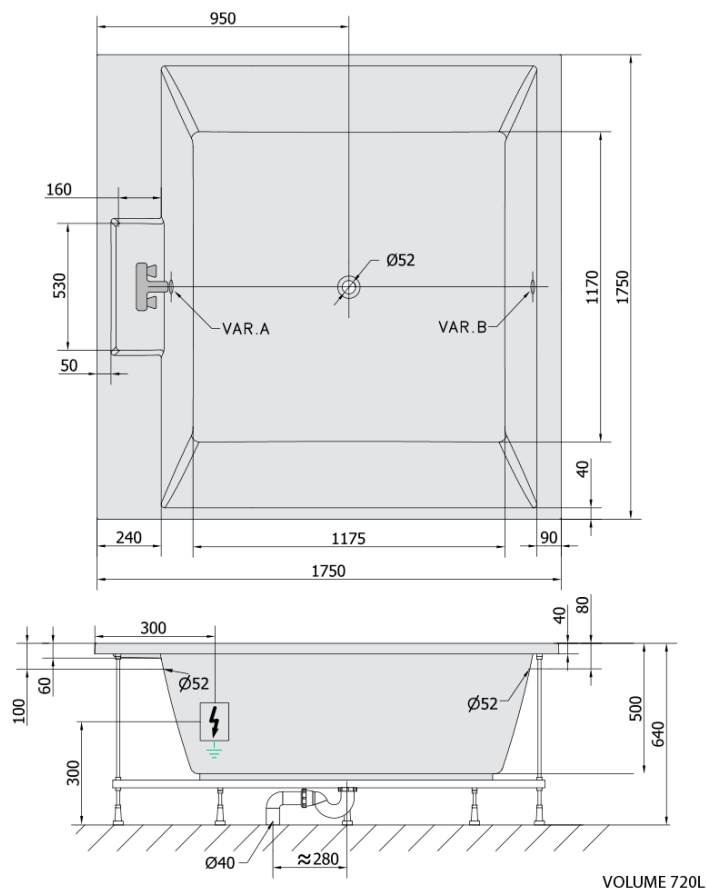

CAME hydromasážna vaňa, 175x175x50cm, Active Hydro-Air, chróm

Objednací kód: 23611.2010

Základné informácie

Značka: Polysan
Séria: HYDROMASÁŽNE SYSTÉMY

Rozmery

Dĺžka: 1750 mm
Šírka: 1750 mm
Výška: 500 mm
Objem: 720 l

Vlastnosti

Farba: Biela
Materiál: Akrylát
Tvar: Štvorcové
Inštalácia: Vstavaná (na obmurovanie)
Priemer odpadu: 52 mm
Masážny systém: ACTIVE HYDRO AIR
Hmotnosť / ks: 88.67 kg
Balenie: 1 ks
Záruka: 2 roky

Odporúčame prikúpiť

1 ks Zvukovoizolačná páska k vani, 3m (Objednací kód: 93400)

Technický list

Electric cable 3x2,5mm²
Lenght 2m from the wall

Elektrický kabel 3x2,5mm²
Délka kabelu ze zdi 2m

Electrical Characteristic:
Tension: 220-230V/50hz
Max. power consumption: 1200W
Electric protection: residual-current device 30mA