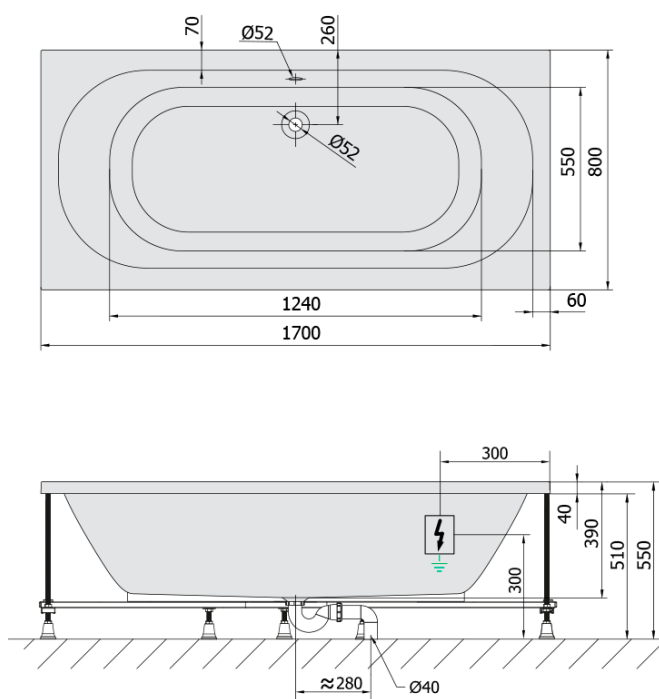

**LEVANA hydromasážna vaňa, 170x80x39cm,
Attraction Hydro, chróm**

Objednací kód: 71745.3010

Základné informácie

Značka: Polysan
Séria: HYDROMASÁŽNE SYSTÉMY

Rozmery

Dĺžka: 1700 mm
Šírka: 800 mm
Výška: 390 mm
Objem: 209 l

Vlastnosti

Farba: Biela
Možnosti farebného
prevedenia: Podľa vzorkovníka
Materiál: Akrylát
Tvar: Obdĺžnikové
Inštalácia: Vstavaná (na obmurovanie)
Priemer odpadu: 52 mm
Vlastnosti: ATTRACTION HYDRO masáž
Hmotnosť / ks: 49.5 kg
Balenie: 1 ks
Záruka: 2 roky

Odporúčame prikúpiť

1 ks Zvukovoizolačná páska k vani, 3m (Objednací kód: 93400)

Technický list

VOLUME 209L

Electric cable 3x2,5mm²
Length 2m from the wall

Elektrický kabel 3x2,5mm²
Délka kabelu ze zdi 2m

Electrical Characteristic:
Tension: 220-230V/50hz
Max. power consumption: 1200W
Electric protection: residual-current device 30mA