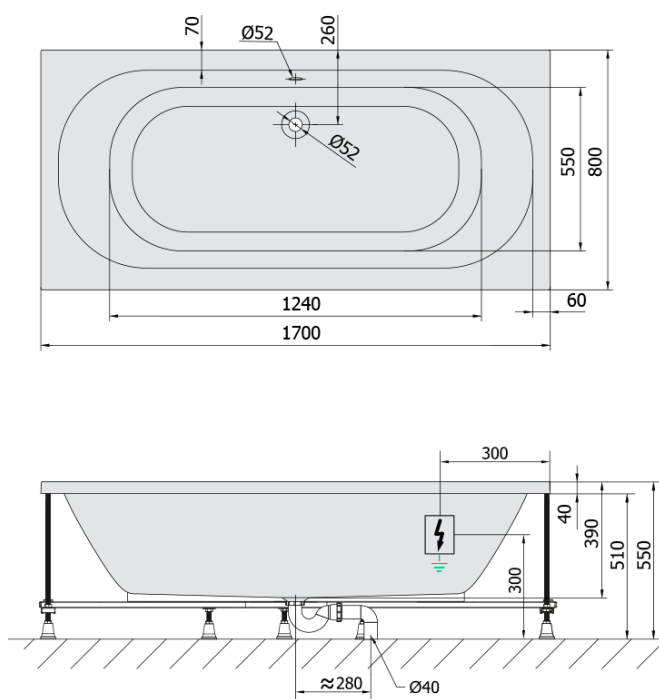

**LEVANA hydromasážna vaňa, 170x80x39cm,
Attraction Hydro, chróm**

Objednací kód: 71745.3010

Základné informácie

Značka: Polysan
Séria: HYDROMASÁŽNE SYSTÉMY

Rozmery

Dĺžka: 1700 mm
Šírka: 800 mm
Výška: 390 mm
Objem: 209 l

Vlastnosti

Farba: Biela
Možnosti farebného prevedenia: Podľa vzorkovníka
Materiál: Akrylát
Tvar: Obdĺžnikové
Inštalácia: Vstavaná (na obmurovanie)
Priemer odpadu: 52 mm
Masážny systém: ATTRACTION HYDRO
Hmotnosť / ks: 49.5 kg
Balenie: 1 ks
Záruka: 2 roky

Odporúčame prikúpiť

1 ks Zvukovoizolačná páska k vani, 3m (Objednací kód: 93400)

Technický list

VOLUME 209L

Electric cable 3x2,5mm²
Length 2m from the wall

Elektrický kabel 3x2,5mm²
Délka kabelu ze zdi 2m

Electrical Characteristic:
Tension: 220-230V/50hz
Max. power consumption: 1200W
Electric protection: residual-current device 30mA