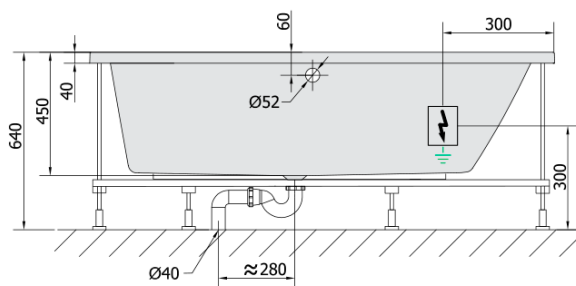

**ANDRA R hydromasážna vaňa, 160x90x45cm,
Attraction Hydro-Air, chróm**

Objednací kód: 81541.4010

Základné informácie

Značka: Polysan
Séria: HYDROMASÁŽNE SYSTÉMY

Rozmery

Dĺžka: 1600 mm
Šírka: 900 mm
Výška: 450 mm
Objem: 240 l

Vlastnosti

Farba: Biela
Možnosti farebného
prevedenia: Podľa vzorkovníka
Materiál: Akrylát
Tvar: Asymetrické
Inštalácia: Vstavaná (na obmurovanie)
Priemer odpadu: 52 mm
Vlastnosti: ATTRACTION HYDRO AIR masáž
Hmotnosť / ks: 59.19 kg
Balenie: 1 ks
Záruka: 2 roky

Odporúčame prikúpiť

1 ks Zvukovoizolačná páska k vani, 3m (Objednací kód: 93400)

Technický list

VOLUME 300L

Electric cable 3x2,5mm²
Lenght 2m from the wall

Elektrický kabel 3x2,5mm²
Délka kabelu ze zdi 2m

Electrical Characteristic:
Tension: 220-230V/50hz
Max. power consumption: 1200W
Electric protection: residual-current device 30mA