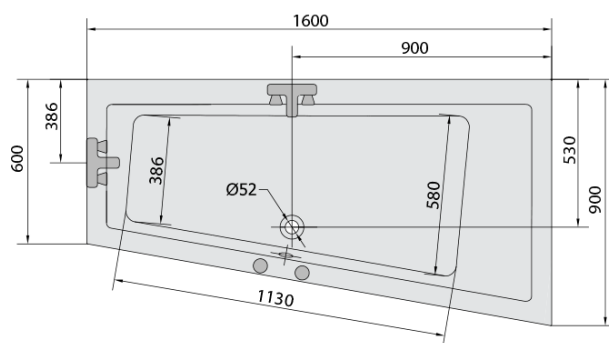

**ANDRA R hydromasážna vaňa, 160x90x45cm,
Attraction Hydro-Air, chróm**

Objednací kód: 81541.4010

Základné informácie

Značka: Polysan
Séria: HYDROMASÁŽNE SYSTÉMY

Rozmery

Dĺžka: 1600 mm
Šírka: 900 mm
Výška: 450 mm
Objem: 240 l

Vlastnosti

Farba: Biela
Možnosti farebného
prevedenia: Podľa vzorkovníka
Materiál: Akrylát
Tvar: Asymetrické
Inštalácia: Vstavaná (na obmurovanie)
Priemer odpadu: 52 mm
Vlastnosti: ATTRACTION HYDRO AIR masáž
Hmotnosť / ks: 59.19 kg
Balenie: 1 ks
Záruka: 2 roky

Odporúčame prikúpiť

1 ks Zvukovoizolačná páska k vani, 3m (Objednací kód: 93400)

Technický list

VOLUME 300L

Electric cable 3x2,5mm²
Lenght 2m from the wall

Elektrický kabel 3x2,5mm²
Délka kabelu ze zdi 2m

Electrical Characteristic:
Tension: 220-230V/50hz
Max. power consumption: 1200W
Electric protection: residual-current device 30mA