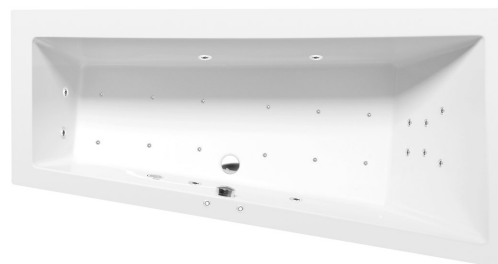

**ANDRA R hydromasážna vaňa, 160x90x45cm,
Attraction Hydro-Air, chróm**

Objednací kód: 81541.4010

Základné informácie

Značka: Polysan
Séria: HYDROMASÁŽNE SYSTÉMY

Rozmery

Dĺžka: 1600 mm
Šírka: 900 mm
Výška: 450 mm
Objem: 240 l

Vlastnosti

Farba: Biela
Možnosti farebného
prevedenia: Podľa vzorkovníka
Materiál: Akrylát
Tvar: Asymetrické
Inštalácia: Vstavaná (na obmurovanie)
Priemer odpadu: 52 mm
Vlastnosti: ATTRACTION HYDRO AIR masáž
Hmotnosť / ks: 59.19 kg
Balenie: 1 ks
Záruka: 2 roky

Odporúčame prikúpiť

1 ks Zvukovoizolačná páska k vani, 3m (Objednací kód: 93400)

Technický list

VOLUME 300L

Electric cable 3x2,5mm²
Lenght 2m from the wall

Elektrický kabel 3x2,5mm²
Délka kabelu ze zdi 2m

Electrical Characteristic:
Tension: 220-230V/50hz
Max. power consumption: 1200W
Electric protection: residual-current device 30mA