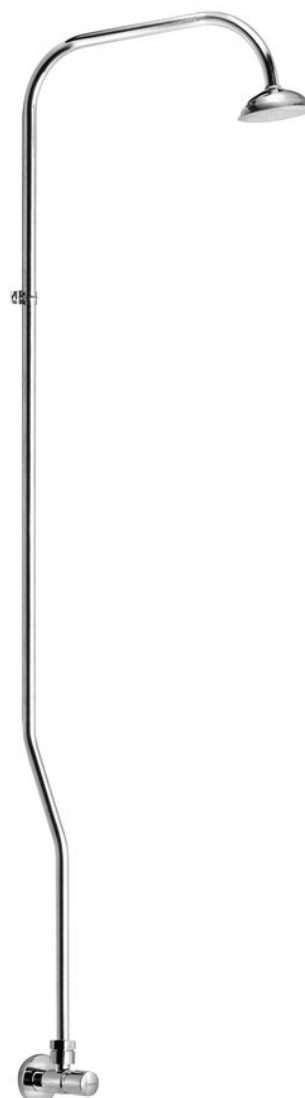

TEMPOR sprchový stĺp so samozatváracím ventilom, chróm

BRUCKNER

Objednací kód: 937.139.1

Základné informácie

Značka: Bruckner

Séria: TEMPOR

Rozmery

Výška: 1230 mm

Hĺbka: 290 mm

Vlastnosti

Farba: Chróm

Materiál: Mosadz

Tvar: Kruhové

Inštalácia: Nástenná

Druh ovládania: Ventil

Sprchové stĺpy: S batériou

Funkcia sprchy: Dážď

Hmotnosť / ks: 0.85 kg

Balenie: 1 ks

Záruka: 7 rokov

Náhradné diely

TEMPOR samozatvárací ventil (937.141.1, 937.040.1) (Objednací kód: 937.904.1)

Technický list