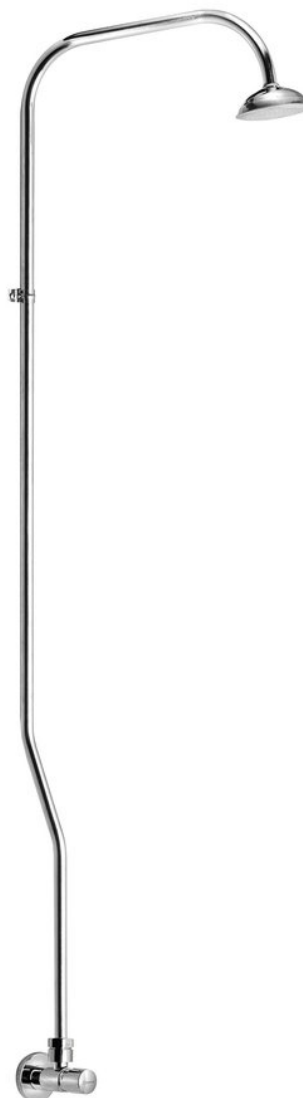

TEMPOR sprchový stĺp so samozatváracím ventilom, chróm

BRUCKNER

Objednací kód: 937.139.1

Základné informácie

Značka: Bruckner

Séria: TEMPOR

Rozmery

Výška: 1230 mm

Hĺbka: 290 mm

Vlastnosti

Záruka: 7 rokov

Hmotnosť / ks: 0.85 kg

Balenie: 1 ks

Farba: Chróm

Materiál: Mosadz

Tvar: Kruhové

Inštalácia: Nástenná

Druh ovládania: Ventil

Sprchové stĺpy: S batériou

Funkcia sprchy: Dážď

Prietok (3 bar): 5.5 l/min

3D model: ÁNO

Náhradné diely

TEMPOR samozatvárací ventil (937.141.1, 937.040.1) (Objednací kód: 937.904.1)