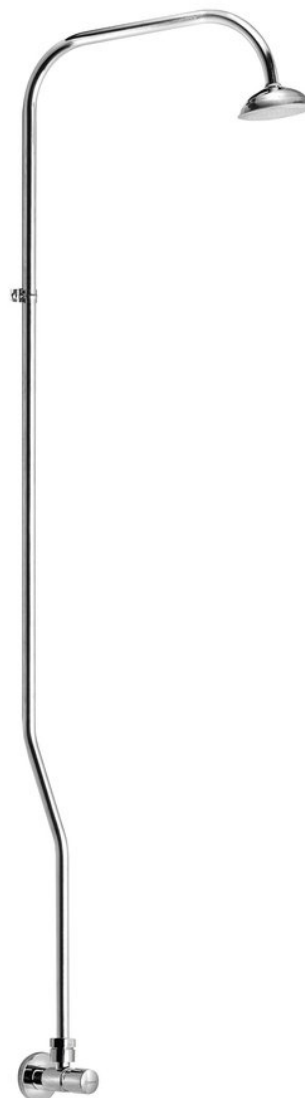

TEMPOR sprchový stĺp so samozatváracím ventilom, chróm

BRUCKNER

Objednací kód: 937.139.1

Základné informácie

Značka: Bruckner

Séria: TEMPOR

Rozmery

Výška: 1230 mm

Hĺbka: 290 mm

Vlastnosti

Farba: Chróm

Materiál: Mosadz

Tvar: Kruhové

Inštalácia: Nástenná

Druh ovládania: Ventil

Sprchové stĺpy: S batériou

Funkcia sprchy: Dážď

Hmotnosť / ks: 0.775 kg

Balenie: 1 ks

Záruka: 7 rokov

Náhradné diely

TEMPOR samozatvárací ventil (937.141.1, 937.040.1) (Objednací kód: 937.904.1)

Technický list