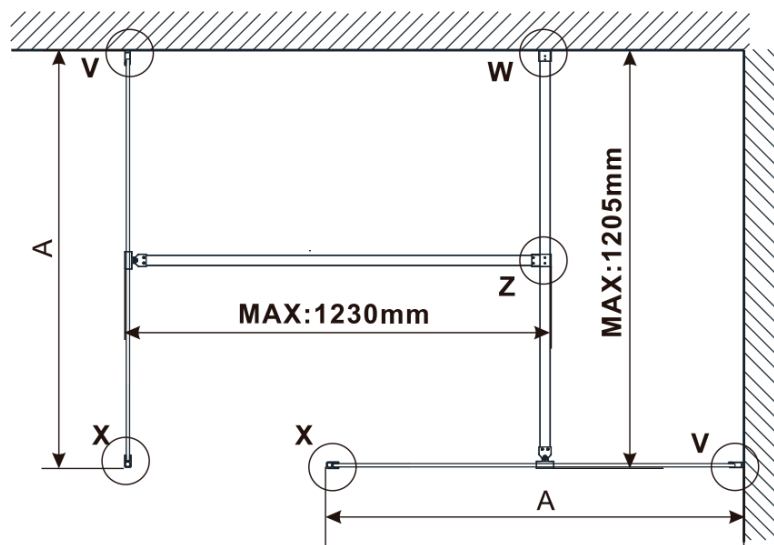

Objednací kód: ES1414

Základné informácie

Značka: Polysan

Séria: ESCA

Rozmery

Šírka: 1367 mm

Výška: 2100 mm

Vlastnosti

Záruka: 2 roky

Hmotnosť / ks: 70 kg

Balenie: 1 ks

Typ výplne: Dymové matné sklo

Úprava skla: Antidrop

Hrúbka skla: 8 mm

Technický list

MODEL	A,mm
ES1070/ES1170/ES1270/ES1370/ES1470/ES1570	690~705
ES1080/ES1180/ES1280/ES1380/ES1480/ES1580	790~805
ES1090/ES1190/ES1290/ES1390/ES1490/ES1590	890~905
ES1010/ES1110/ES1210/ES1310/ES1410/ES1510	990~1005
ES1011/ES1111/ES1211/ES1311/ES1411/ES1511	1090~1105
ES1012/ES1112/ES1212/ES1312/ES1412/ES1512	1190~1205
ES1013/ES1113/ES1213/ES1313/ES1413/ES1513	1290~1305
ES1014/ES1114/ES1214/ES1314/ES1414/ES1514	1390~1405
ES1015/ES1115/ES1215/ES1315/ES1415/ES1515	1490~1505

MODEL	A,mm
ES1070/ES1170/ES1270/ES1370/ES1470/ES1570	699
ES1080/ES1180/ES1280/ES1380/ES1480/ES1580	799
ES1090/ES1190/ES1290/ES1390/ES1490/ES1590	899
ES1010/ES1110/ES1210/ES1310/ES1410/ES1510	999
ES1011/ES1111/ES1211/ES1311/ES1411/ES1511	1099
ES1012/ES1112/ES1212/ES1312/ES1412/ES1512	1199
ES1013/ES1113/ES1213/ES1313/ES1413/ES1513	1299
ES1014/ES1114/ES1214/ES1314/ES1414/ES1514	1399
ES1015/ES1115/ES1215/ES1315/ES1415/ES1515	1499

MODEL	A,mm
ES1070/ES1170/ES1270/ES1370/ES1470/ES1570	690-705
ES1080/ES1180/ES1280/ES1380/ES1480/ES1580	790-805
ES1090/ES1190/ES1290/ES1390/ES1490/ES1590	890-905
ES1010/ES1110/ES1210/ES1310/ES1410/ES1510	990-1005
ES1011/ES1111/ES1211/ES1311/ES1411/ES1511	1090-1105
ES1012/ES1112/ES1212/ES1312/ES1412/ES1512	1190-1205
ES1013/ES1113/ES1213/ES1313/ES1413/ES1513	1290-1305
ES1014/ES1114/ES1214/ES1314/ES1414/ES1514	1390-1405
ES1015/ES1115/ES1215/ES1315/ES1415/ES1515	1490-1505