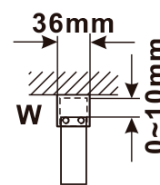

Objednací kód: ES1414

Základné informácie

Značka: Polysan

Séria: ESCA

Rozmery

Šírka: 1367 mm

Výška: 2100 mm

Vlastnosti

Záruka: 2 roky

Hmotnosť / ks: 70 kg

Balenie: 1 ks

Typ výplne: Dymové matné sklo

Úprava skla: Antidrop

Hrúbka skla: 8 mm

Technický list

MODEL	A,mm
ES1070/ES1170/ES1270/ES1370/ES1470/ES1570	690~705
ES1080/ES1180/ES1280/ES1380/ES1480/ES1580	790~805
ES1090/ES1190/ES1290/ES1390/ES1490/ES1590	890~905
ES1010/ES1110/ES1210/ES1310/ES1410/ES1510	990~1005
ES1011/ES1111/ES1211/ES1311/ES1411/ES1511	1090~1105
ES1012/ES1112/ES1212/ES1312/ES1412/ES1512	1190~1205
ES1013/ES1113/ES1213/ES1313/ES1413/ES1513	1290~1305
ES1014/ES1114/ES1214/ES1314/ES1414/ES1514	1390~1405
ES1015/ES1115/ES1215/ES1315/ES1415/ES1515	1490~1505

MODEL	A,mm
ES1070/ES1170/ES1270/ES1370/ES1470/ES1570	699
ES1080/ES1180/ES1280/ES1380/ES1480/ES1580	799
ES1090/ES1190/ES1290/ES1390/ES1490/ES1590	899
ES1010/ES1110/ES1210/ES1310/ES1410/ES1510	999
ES1011/ES1111/ES1211/ES1311/ES1411/ES1511	1099
ES1012/ES1112/ES1212/ES1312/ES1412/ES1512	1199
ES1013/ES1113/ES1213/ES1313/ES1413/ES1513	1299
ES1014/ES1114/ES1214/ES1314/ES1414/ES1514	1399
ES1015/ES1115/ES1215/ES1315/ES1415/ES1515	1499

MODEL	A,mm
ES1070/ES1170/ES1270/ES1370/ES1470/ES1570	690-705
ES1080/ES1180/ES1280/ES1380/ES1480/ES1580	790-805
ES1090/ES1190/ES1290/ES1390/ES1490/ES1590	890-905
ES1010/ES1110/ES1210/ES1310/ES1410/ES1510	990-1005
ES1011/ES1111/ES1211/ES1311/ES1411/ES1511	1090-1105
ES1012/ES1112/ES1212/ES1312/ES1412/ES1512	1190-1205
ES1013/ES1113/ES1213/ES1313/ES1413/ES1513	1290-1305
ES1014/ES1114/ES1214/ES1314/ES1414/ES1514	1390-1405
ES1015/ES1115/ES1215/ES1315/ES1415/ES1515	1490-1505