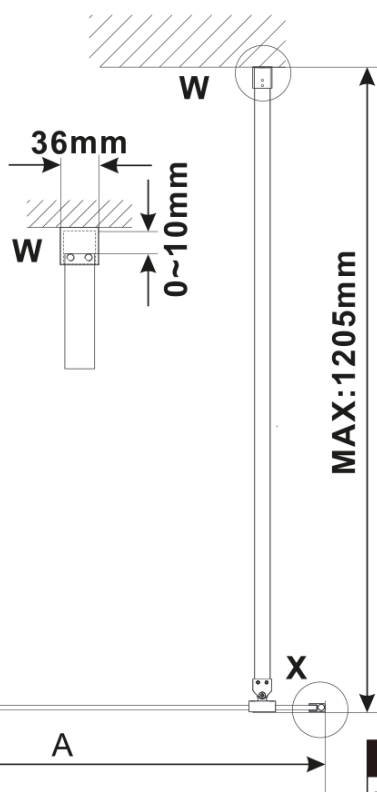

Objednací kód: ES1414

Základné informácie

Značka: Polysan

Séria: ESCA

Rozmery

Šírka: 1367 mm

Výška: 2100 mm

Vlastnosti

Typ výplne: Dymové matné sklo

Úprava skla: Antidrop

Hrúbka skla: 8 mm

Hmotnosť / ks: 70.0 kg

Balenie: 1 ks

Záruka: 3 roky

Technický list

MODEL	A,mm
ES1070/ES1170/ES1270/ES1370/ES1470/ES1570	690~705
ES1080/ES1180/ES1280/ES1380/ES1480/ES1580	790~805
ES1090/ES1190/ES1290/ES1390/ES1490/ES1590	890~905
ES1010/ES1110/ES1210/ES1310/ES1410/ES1510	990~1005
ES1011/ES1111/ES1211/ES1311/ES1411/ES1511	1090~1105
ES1012/ES1112/ES1212/ES1312/ES1412/ES1512	1190~1205
ES1013/ES1113/ES1213/ES1313/ES1413/ES1513	1290~1305
ES1014/ES1114/ES1214/ES1314/ES1414/ES1514	1390~1405
ES1015/ES1115/ES1215/ES1315/ES1415/ES1515	1490~1505

MODEL	A,mm
ES1070/ES1170/ES1270/ES1370/ES1470/ES1570	699
ES1080/ES1180/ES1280/ES1380/ES1480/ES1580	799
ES1090/ES1190/ES1290/ES1390/ES1490/ES1590	899
ES1010/ES1110/ES1210/ES1310/ES1410/ES1510	999
ES1011/ES1111/ES1211/ES1311/ES1411/ES1511	1099
ES1012/ES1112/ES1212/ES1312/ES1412/ES1512	1199
ES1013/ES1113/ES1213/ES1313/ES1413/ES1513	1299
ES1014/ES1114/ES1214/ES1314/ES1414/ES1514	1399
ES1015/ES1115/ES1215/ES1315/ES1415/ES1515	1499

MODEL	A,mm
ES1070/ES1170/ES1270/ES1370/ES1470/ES1570	690-705
ES1080/ES1180/ES1280/ES1380/ES1480/ES1580	790-805
ES1090/ES1190/ES1290/ES1390/ES1490/ES1590	890-905
ES1010/ES1110/ES1210/ES1310/ES1410/ES1510	990-1005
ES1011/ES1111/ES1211/ES1311/ES1411/ES1511	1090-1105
ES1012/ES1112/ES1212/ES1312/ES1412/ES1512	1190-1205
ES1013/ES1113/ES1213/ES1313/ES1413/ES1513	1290-1305
ES1014/ES1114/ES1214/ES1314/ES1414/ES1514	1390-1405
ES1015/ES1115/ES1215/ES1315/ES1415/ES1515	1490-1505