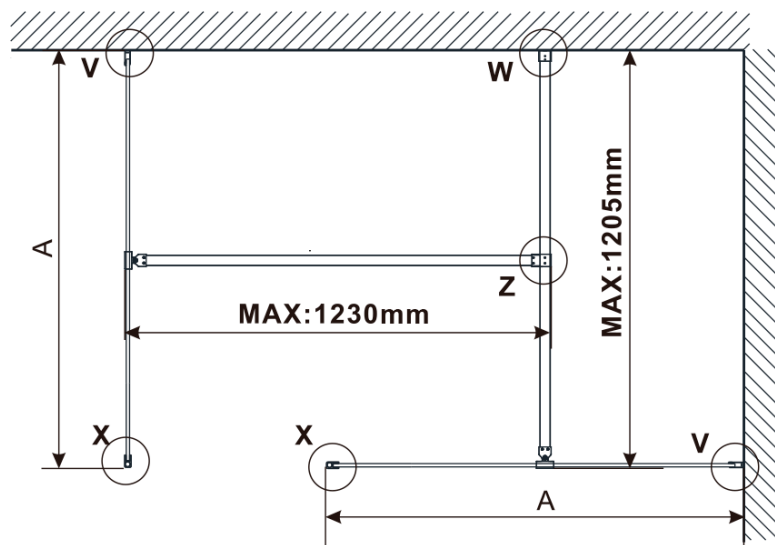

Objednací kód: ES1414

Základné informácie

Značka: Polysan

Séria: ESCA

Rozmery

Šírka: 1367 mm

Výška: 2100 mm

Vlastnosti

Typ výplne: Dymové matné sklo

Úprava skla: Antidrop

Hrúbka skla: 8 mm

Hmotnosť / ks: 70.0 kg

Balenie: 1 ks

Záruka: 3 roky

Technický list

MODEL	A,mm
ES1070/ES1170/ES1270/ES1370/ES1470/ES1570	690~705
ES1080/ES1180/ES1280/ES1380/ES1480/ES1580	790~805
ES1090/ES1190/ES1290/ES1390/ES1490/ES1590	890~905
ES1010/ES1110/ES1210/ES1310/ES1410/ES1510	990~1005
ES1011/ES1111/ES1211/ES1311/ES1411/ES1511	1090~1105
ES1012/ES1112/ES1212/ES1312/ES1412/ES1512	1190~1205
ES1013/ES1113/ES1213/ES1313/ES1413/ES1513	1290~1305
ES1014/ES1114/ES1214/ES1314/ES1414/ES1514	1390~1405
ES1015/ES1115/ES1215/ES1315/ES1415/ES1515	1490~1505

MODEL	A,mm
ES1070/ES1170/ES1270/ES1370/ES1470/ES1570	699
ES1080/ES1180/ES1280/ES1380/ES1480/ES1580	799
ES1090/ES1190/ES1290/ES1390/ES1490/ES1590	899
ES1010/ES1110/ES1210/ES1310/ES1410/ES1510	999
ES1011/ES1111/ES1211/ES1311/ES1411/ES1511	1099
ES1012/ES1112/ES1212/ES1312/ES1412/ES1512	1199
ES1013/ES1113/ES1213/ES1313/ES1413/ES1513	1299
ES1014/ES1114/ES1214/ES1314/ES1414/ES1514	1399
ES1015/ES1115/ES1215/ES1315/ES1415/ES1515	1499

MODEL	A,mm
ES1070/ES1170/ES1270/ES1370/ES1470/ES1570	690-705
ES1080/ES1180/ES1280/ES1380/ES1480/ES1580	790-805
ES1090/ES1190/ES1290/ES1390/ES1490/ES1590	890-905
ES1010/ES1110/ES1210/ES1310/ES1410/ES1510	990-1005
ES1011/ES1111/ES1211/ES1311/ES1411/ES1511	1090-1105
ES1012/ES1112/ES1212/ES1312/ES1412/ES1512	1190-1205
ES1013/ES1113/ES1213/ES1313/ES1413/ES1513	1290-1305
ES1014/ES1114/ES1214/ES1314/ES1414/ES1514	1390-1405
ES1015/ES1115/ES1215/ES1315/ES1415/ES1515	1490-1505