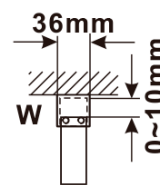

Objednací kód: ES1414

Základné informácie

Značka: Polysan

Séria: ESCA

Rozmery

Šírka: 1367 mm

Výška: 2100 mm

Vlastnosti

Typ výplne: Dymové matné sklo

Úprava skla: Antidrop

Hrúbka skla: 8 mm

Hmotnosť / ks: 70.0 kg

Balenie: 1 ks

Záruka: 3 roky

Technický list

MODEL	A,mm
ES1070/ES1170/ES1270/ES1370/ES1470/ES1570	690~705
ES1080/ES1180/ES1280/ES1380/ES1480/ES1580	790~805
ES1090/ES1190/ES1290/ES1390/ES1490/ES1590	890~905
ES1010/ES1110/ES1210/ES1310/ES1410/ES1510	990~1005
ES1011/ES1111/ES1211/ES1311/ES1411/ES1511	1090~1105
ES1012/ES1112/ES1212/ES1312/ES1412/ES1512	1190~1205
ES1013/ES1113/ES1213/ES1313/ES1413/ES1513	1290~1305
ES1014/ES1114/ES1214/ES1314/ES1414/ES1514	1390~1405
ES1015/ES1115/ES1215/ES1315/ES1415/ES1515	1490~1505

MODEL	A,mm
ES1070/ES1170/ES1270/ES1370/ES1470/ES1570	699
ES1080/ES1180/ES1280/ES1380/ES1480/ES1580	799
ES1090/ES1190/ES1290/ES1390/ES1490/ES1590	899
ES1010/ES1110/ES1210/ES1310/ES1410/ES1510	999
ES1011/ES1111/ES1211/ES1311/ES1411/ES1511	1099
ES1012/ES1112/ES1212/ES1312/ES1412/ES1512	1199
ES1013/ES1113/ES1213/ES1313/ES1413/ES1513	1299
ES1014/ES1114/ES1214/ES1314/ES1414/ES1514	1399
ES1015/ES1115/ES1215/ES1315/ES1415/ES1515	1499

MODEL	A,mm
ES1070/ES1170/ES1270/ES1370/ES1470/ES1570	690-705
ES1080/ES1180/ES1280/ES1380/ES1480/ES1580	790-805
ES1090/ES1190/ES1290/ES1390/ES1490/ES1590	890-905
ES1010/ES1110/ES1210/ES1310/ES1410/ES1510	990-1005
ES1011/ES1111/ES1211/ES1311/ES1411/ES1511	1090-1105
ES1012/ES1112/ES1212/ES1312/ES1412/ES1512	1190-1205
ES1013/ES1113/ES1213/ES1313/ES1413/ES1513	1290-1305
ES1014/ES1114/ES1214/ES1314/ES1414/ES1514	1390-1405
ES1015/ES1115/ES1215/ES1315/ES1415/ES1515	1490-1505