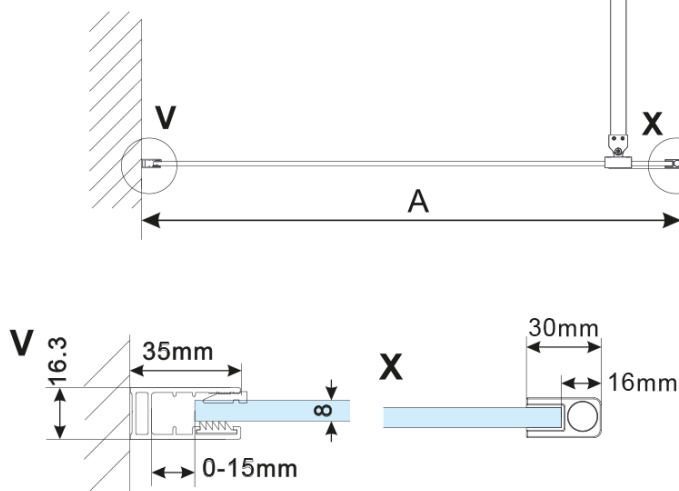

Objednací kód: ES1414

Základné informácie

Značka: Polysan

Séria: ESCA

Rozmery

Šírka: 1367 mm

Výška: 2100 mm

Vlastnosti

Typ výplne: Dymové matné sklo

Úprava skla: Antidrop

Hrúbka skla: 8 mm

Hmotnosť / ks: 70.0 kg

Balenie: 1 ks

Záruka: 3 roky

Technický list

MODEL	A,mm
ES1070/ES1170/ES1270/ES1370/ES1470/ES1570	690~705
ES1080/ES1180/ES1280/ES1380/ES1480/ES1580	790~805
ES1090/ES1190/ES1290/ES1390/ES1490/ES1590	890~905
ES1010/ES1110/ES1210/ES1310/ES1410/ES1510	990~1005
ES1011/ES1111/ES1211/ES1311/ES1411/ES1511	1090~1105
ES1012/ES1112/ES1212/ES1312/ES1412/ES1512	1190~1205
ES1013/ES1113/ES1213/ES1313/ES1413/ES1513	1290~1305
ES1014/ES1114/ES1214/ES1314/ES1414/ES1514	1390~1405
ES1015/ES1115/ES1215/ES1315/ES1415/ES1515	1490~1505

MODEL	A,mm
ES1070/ES1170/ES1270/ES1370/ES1470/ES1570	699
ES1080/ES1180/ES1280/ES1380/ES1480/ES1580	799
ES1090/ES1190/ES1290/ES1390/ES1490/ES1590	899
ES1010/ES1110/ES1210/ES1310/ES1410/ES1510	999
ES1011/ES1111/ES1211/ES1311/ES1411/ES1511	1099
ES1012/ES1112/ES1212/ES1312/ES1412/ES1512	1199
ES1013/ES1113/ES1213/ES1313/ES1413/ES1513	1299
ES1014/ES1114/ES1214/ES1314/ES1414/ES1514	1399
ES1015/ES1115/ES1215/ES1315/ES1415/ES1515	1499

MODEL	A,mm
ES1070/ES1170/ES1270/ES1370/ES1470/ES1570	690-705
ES1080/ES1180/ES1280/ES1380/ES1480/ES1580	790-805
ES1090/ES1190/ES1290/ES1390/ES1490/ES1590	890-905
ES1010/ES1110/ES1210/ES1310/ES1410/ES1510	990-1005
ES1011/ES1111/ES1211/ES1311/ES1411/ES1511	1090-1105
ES1012/ES1112/ES1212/ES1312/ES1412/ES1512	1190-1205
ES1013/ES1113/ES1213/ES1313/ES1413/ES1513	1290-1305
ES1014/ES1114/ES1214/ES1314/ES1414/ES1514	1390-1405
ES1015/ES1115/ES1215/ES1315/ES1415/ES1515	1490-1505