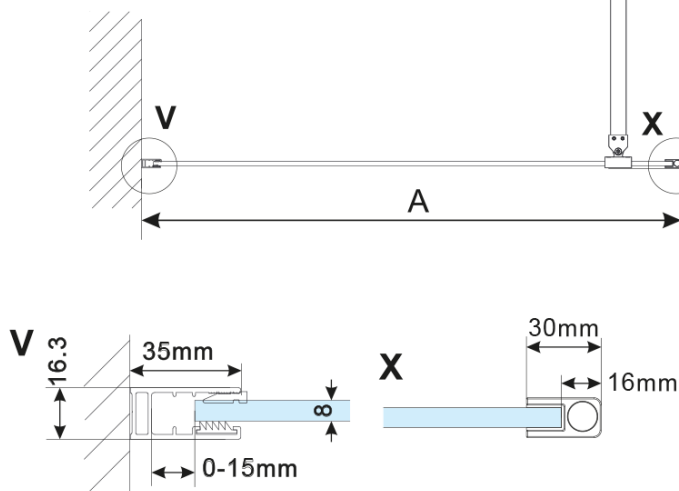

Objednací kód: ES1414

Základné informácie

Značka: Polysan

Séria: ESCA

Rozmery

Šírka: 1367 mm

Výška: 2100 mm

Vlastnosti

Záruka: 2 roky

Hmotnosť / ks: 70 kg

Balenie: 1 ks

Typ výplne: Dymové matné sklo

Úprava skla: Antidrop

Hrúbka skla: 8 mm

Technický list

MODEL	A,mm
ES1070/ES1170/ES1270/ES1370/ES1470/ES1570	690~705
ES1080/ES1180/ES1280/ES1380/ES1480/ES1580	790~805
ES1090/ES1190/ES1290/ES1390/ES1490/ES1590	890~905
ES1010/ES1110/ES1210/ES1310/ES1410/ES1510	990~1005
ES1011/ES1111/ES1211/ES1311/ES1411/ES1511	1090~1105
ES1012/ES1112/ES1212/ES1312/ES1412/ES1512	1190~1205
ES1013/ES1113/ES1213/ES1313/ES1413/ES1513	1290~1305
ES1014/ES1114/ES1214/ES1314/ES1414/ES1514	1390~1405
ES1015/ES1115/ES1215/ES1315/ES1415/ES1515	1490~1505

MODEL	A,mm
ES1070/ES1170/ES1270/ES1370/ES1470/ES1570	699
ES1080/ES1180/ES1280/ES1380/ES1480/ES1580	799
ES1090/ES1190/ES1290/ES1390/ES1490/ES1590	899
ES1010/ES1110/ES1210/ES1310/ES1410/ES1510	999
ES1011/ES1111/ES1211/ES1311/ES1411/ES1511	1099
ES1012/ES1112/ES1212/ES1312/ES1412/ES1512	1199
ES1013/ES1113/ES1213/ES1313/ES1413/ES1513	1299
ES1014/ES1114/ES1214/ES1314/ES1414/ES1514	1399
ES1015/ES1115/ES1215/ES1315/ES1415/ES1515	1499

MODEL	A,mm
ES1070/ES1170/ES1270/ES1370/ES1470/ES1570	690-705
ES1080/ES1180/ES1280/ES1380/ES1480/ES1580	790-805
ES1090/ES1190/ES1290/ES1390/ES1490/ES1590	890-905
ES1010/ES1110/ES1210/ES1310/ES1410/ES1510	990-1005
ES1011/ES1111/ES1211/ES1311/ES1411/ES1511	1090-1105
ES1012/ES1112/ES1212/ES1312/ES1412/ES1512	1190-1205
ES1013/ES1113/ES1213/ES1313/ES1413/ES1513	1290-1305
ES1014/ES1114/ES1214/ES1314/ES1414/ES1514	1390-1405
ES1015/ES1115/ES1215/ES1315/ES1415/ES1515	1490-1505