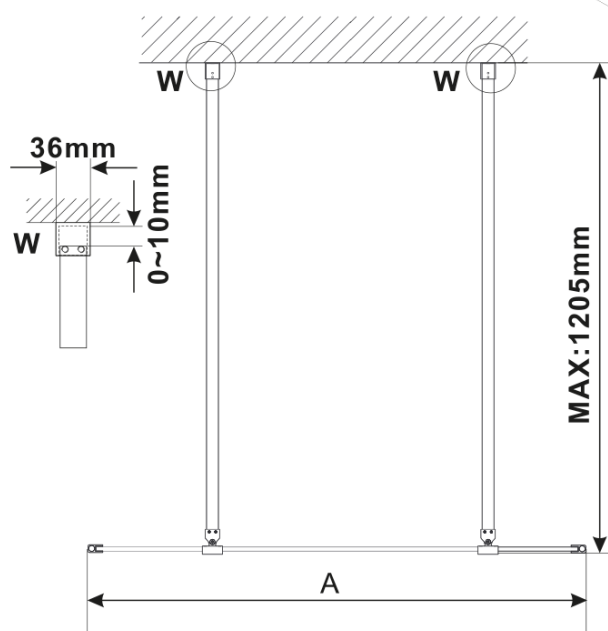

Objednací kód: ES1414

Základné informácie

Značka: Polysan

Séria: ESCA

Rozmery

Šírka: 1367 mm

Výška: 2100 mm

Vlastnosti

Záruka: 2 roky

Hmotnosť / ks: 70 kg

Balenie: 1 ks

Typ výplne: Dymové matné sklo

Úprava skla: Antidrop

Hrúbka skla: 8 mm

Technický list

MODEL	A,mm
ES1070/ES1170/ES1270/ES1370/ES1470/ES1570	690~705
ES1080/ES1180/ES1280/ES1380/ES1480/ES1580	790~805
ES1090/ES1190/ES1290/ES1390/ES1490/ES1590	890~905
ES1010/ES1110/ES1210/ES1310/ES1410/ES1510	990~1005
ES1011/ES1111/ES1211/ES1311/ES1411/ES1511	1090~1105
ES1012/ES1112/ES1212/ES1312/ES1412/ES1512	1190~1205
ES1013/ES1113/ES1213/ES1313/ES1413/ES1513	1290~1305
ES1014/ES1114/ES1214/ES1314/ES1414/ES1514	1390~1405
ES1015/ES1115/ES1215/ES1315/ES1415/ES1515	1490~1505

MODEL	A,mm
ES1070/ES1170/ES1270/ES1370/ES1470/ES1570	699
ES1080/ES1180/ES1280/ES1380/ES1480/ES1580	799
ES1090/ES1190/ES1290/ES1390/ES1490/ES1590	899
ES1010/ES1110/ES1210/ES1310/ES1410/ES1510	999
ES1011/ES1111/ES1211/ES1311/ES1411/ES1511	1099
ES1012/ES1112/ES1212/ES1312/ES1412/ES1512	1199
ES1013/ES1113/ES1213/ES1313/ES1413/ES1513	1299
ES1014/ES1114/ES1214/ES1314/ES1414/ES1514	1399
ES1015/ES1115/ES1215/ES1315/ES1415/ES1515	1499

MODEL	A,mm
ES1070/ES1170/ES1270/ES1370/ES1470/ES1570	690-705
ES1080/ES1180/ES1280/ES1380/ES1480/ES1580	790-805
ES1090/ES1190/ES1290/ES1390/ES1490/ES1590	890-905
ES1010/ES1110/ES1210/ES1310/ES1410/ES1510	990-1005
ES1011/ES1111/ES1211/ES1311/ES1411/ES1511	1090-1105
ES1012/ES1112/ES1212/ES1312/ES1412/ES1512	1190-1205
ES1013/ES1113/ES1213/ES1313/ES1413/ES1513	1290-1305
ES1014/ES1114/ES1214/ES1314/ES1414/ES1514	1390-1405
ES1015/ES1115/ES1215/ES1315/ES1415/ES1515	1490-1505