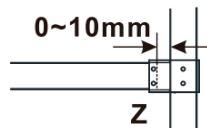

Záruka: 2 roky

Hmotnosť / ks: 70 kg

Balenie: 1 ks

Typ výplne: Dymové matné sklo

Úprava skla: Antidrop

Hrúbka skla: 8 mm

Technický list

MODEL	A,mm
ES1070/ES1170/ES1270/ES1370/ES1470/ES1570	690~705
ES1080/ES1180/ES1280/ES1380/ES1480/ES1580	790~805
ES1090/ES1190/ES1290/ES1390/ES1490/ES1590	890~905
ES1010/ES1110/ES1210/ES1310/ES1410/ES1510	990~1005
ES1011/ES1111/ES1211/ES1311/ES1411/ES1511	1090~1105
ES1012/ES1112/ES1212/ES1312/ES1412/ES1512	1190~1205
ES1013/ES1113/ES1213/ES1313/ES1413/ES1513	1290~1305
ES1014/ES1114/ES1214/ES1314/ES1414/ES1514	1390~1405
ES1015/ES1115/ES1215/ES1315/ES1415/ES1515	1490~1505

MODEL	A,mm
ES1070/ES1170/ES1270/ES1370/ES1470/ES1570	699
ES1080/ES1180/ES1280/ES1380/ES1480/ES1580	799
ES1090/ES1190/ES1290/ES1390/ES1490/ES1590	899
ES1010/ES1110/ES1210/ES1310/ES1410/ES1510	999
ES1011/ES1111/ES1211/ES1311/ES1411/ES1511	1099
ES1012/ES1112/ES1212/ES1312/ES1412/ES1512	1199
ES1013/ES1113/ES1213/ES1313/ES1413/ES1513	1299
ES1014/ES1114/ES1214/ES1314/ES1414/ES1514	1399
ES1015/ES1115/ES1215/ES1315/ES1415/ES1515	1499

MODEL	A,mm
ES1070/ES1170/ES1270/ES1370/ES1470/ES1570	690-705
ES1080/ES1180/ES1280/ES1380/ES1480/ES1580	790-805
ES1090/ES1190/ES1290/ES1390/ES1490/ES1590	890-905
ES1010/ES1110/ES1210/ES1310/ES1410/ES1510	990-1005
ES1011/ES1111/ES1211/ES1311/ES1411/ES1511	1090-1105
ES1012/ES1112/ES1212/ES1312/ES1412/ES1512	1190-1205
ES1013/ES1113/ES1213/ES1313/ES1413/ES1513	1290-1305
ES1014/ES1114/ES1214/ES1314/ES1414/ES1514	1390-1405
ES1015/ES1115/ES1215/ES1315/ES1415/ES1515	1490-1505