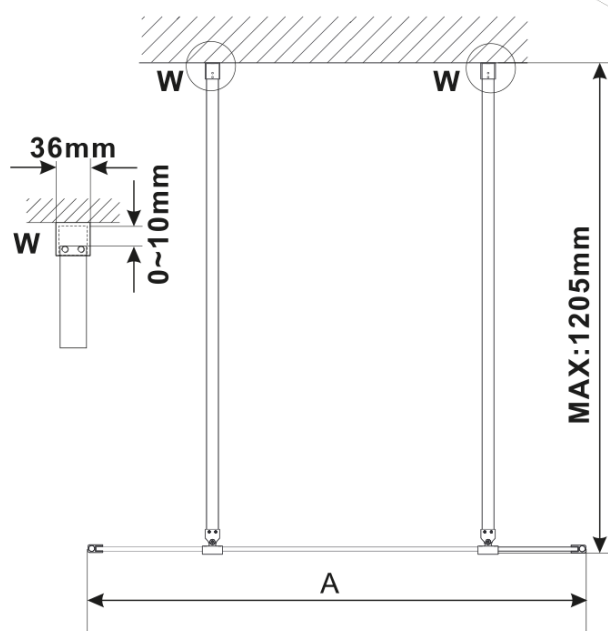

Objednací kód: ES1414

Základné informácie

Značka: Polysan

Séria: ESCA

Rozmery

Šírka: 1367 mm

Výška: 2100 mm

Vlastnosti

Typ výplne: Dymové matné sklo

Úprava skla: Antidrop

Hrúbka skla: 8 mm

Hmotnosť / ks: 70.0 kg

Balenie: 1 ks

Záruka: 3 roky

Technický list

MODEL	A,mm
ES1070/ES1170/ES1270/ES1370/ES1470/ES1570	690~705
ES1080/ES1180/ES1280/ES1380/ES1480/ES1580	790~805
ES1090/ES1190/ES1290/ES1390/ES1490/ES1590	890~905
ES1010/ES1110/ES1210/ES1310/ES1410/ES1510	990~1005
ES1011/ES1111/ES1211/ES1311/ES1411/ES1511	1090~1105
ES1012/ES1112/ES1212/ES1312/ES1412/ES1512	1190~1205
ES1013/ES1113/ES1213/ES1313/ES1413/ES1513	1290~1305
ES1014/ES1114/ES1214/ES1314/ES1414/ES1514	1390~1405
ES1015/ES1115/ES1215/ES1315/ES1415/ES1515	1490~1505

MODEL	A,mm
ES1070/ES1170/ES1270/ES1370/ES1470/ES1570	699
ES1080/ES1180/ES1280/ES1380/ES1480/ES1580	799
ES1090/ES1190/ES1290/ES1390/ES1490/ES1590	899
ES1010/ES1110/ES1210/ES1310/ES1410/ES1510	999
ES1011/ES1111/ES1211/ES1311/ES1411/ES1511	1099
ES1012/ES1112/ES1212/ES1312/ES1412/ES1512	1199
ES1013/ES1113/ES1213/ES1313/ES1413/ES1513	1299
ES1014/ES1114/ES1214/ES1314/ES1414/ES1514	1399
ES1015/ES1115/ES1215/ES1315/ES1415/ES1515	1499

MODEL	A,mm
ES1070/ES1170/ES1270/ES1370/ES1470/ES1570	690-705
ES1080/ES1180/ES1280/ES1380/ES1480/ES1580	790-805
ES1090/ES1190/ES1290/ES1390/ES1490/ES1590	890-905
ES1010/ES1110/ES1210/ES1310/ES1410/ES1510	990-1005
ES1011/ES1111/ES1211/ES1311/ES1411/ES1511	1090-1105
ES1012/ES1112/ES1212/ES1312/ES1412/ES1512	1190-1205
ES1013/ES1113/ES1213/ES1313/ES1413/ES1513	1290-1305
ES1014/ES1114/ES1214/ES1314/ES1414/ES1514	1390-1405
ES1015/ES1115/ES1215/ES1315/ES1415/ES1515	1490-1505