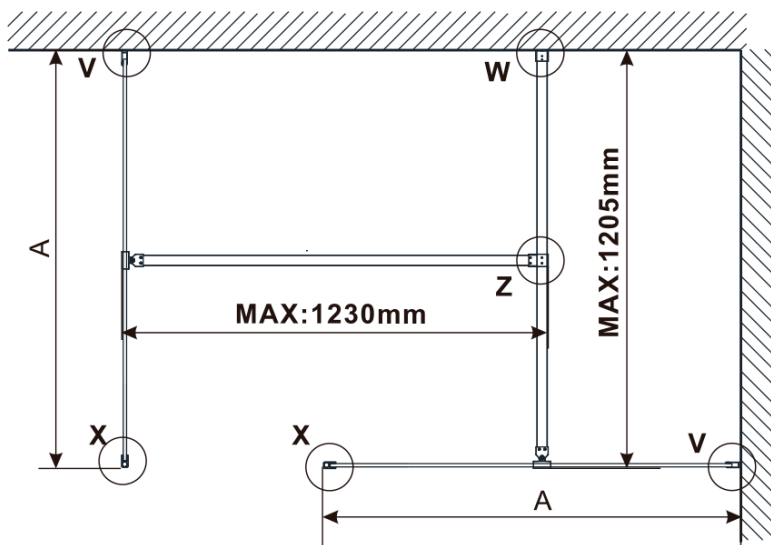

Objednací kód: ES1410

Základné informácie

Značka: Polysan

Séria: ESCA

Rozmery

Šírka: 967 mm

Výška: 2100 mm

Vlastnosti

MODEL	A,mm
ES1070/ES1170/ES1270/ES1370/ES1470/ES1570	690-705
ES1080/ES1180/ES1280/ES1380/ES1480/ES1580	790-805
ES1090/ES1190/ES1290/ES1390/ES1490/ES1590	890-905
ES1010/ES1110/ES1210/ES1310/ES1410/ES1510	990-1005
ES1011/ES1111/ES1211/ES1311/ES1411/ES1511	1090-1105
ES1012/ES1112/ES1212/ES1312/ES1412/ES1512	1190-1205
ES1013/ES1113/ES1213/ES1313/ES1413/ES1513	1290-1305
ES1014/ES1114/ES1214/ES1314/ES1414/ES1514	1390-1405
ES1015/ES1115/ES1215/ES1315/ES1415/ES1515	1490-1505

MODEL	A,mm
ES1070/ES1170/ES1270/ES1370/ES1470/ES1570	690~705
ES1080/ES1180/ES1280/ES1380/ES1480/ES1580	790~805
ES1090/ES1190/ES1290/ES1390/ES1490/ES1590	890~905
ES1010/ES1110/ES1210/ES1310/ES1410/ES1510	990~1005
ES1011/ES1111/ES1211/ES1311/ES1411/ES1511	1090~1105
ES1012/ES1112/ES1212/ES1312/ES1412/ES1512	1190~1205
ES1013/ES1113/ES1213/ES1313/ES1413/ES1513	1290~1305
ES1014/ES1114/ES1214/ES1314/ES1414/ES1514	1390~1405
ES1015/ES1115/ES1215/ES1315/ES1415/ES1515	1490~1505