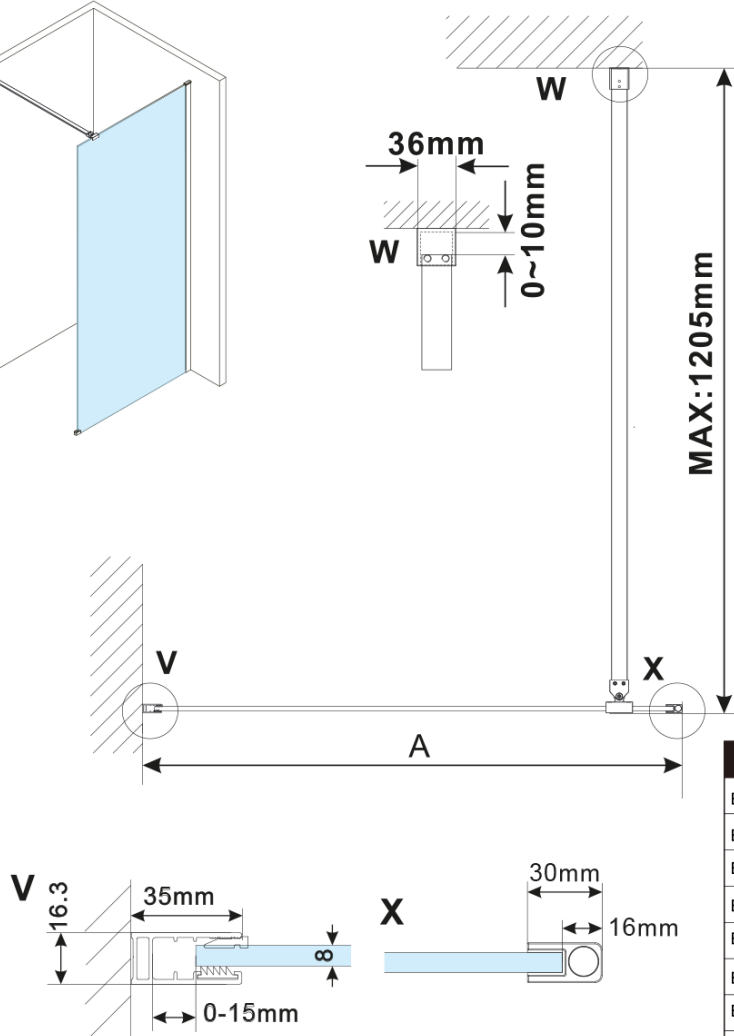

Objednací kód: ES1410

Základné informácie

Značka: Polysan

Séria: ESCA

Rozmery

Šírka: 967 mm

Výška: 2100 mm

Vlastnosti

MODEL	A,mm
ES1070/ES1170/ES1270/ES1370/ES1470/ES1570	690-705
ES1080/ES1180/ES1280/ES1380/ES1480/ES1580	790-805
ES1090/ES1190/ES1290/ES1390/ES1490/ES1590	890-905
ES1010/ES1110/ES1210/ES1310/ES1410/ES1510	990-1005
ES1011/ES1111/ES1211/ES1311/ES1411/ES1511	1090-1105
ES1012/ES1112/ES1212/ES1312/ES1412/ES1512	1190-1205
ES1013/ES1113/ES1213/ES1313/ES1413/ES1513	1290-1305
ES1014/ES1114/ES1214/ES1314/ES1414/ES1514	1390-1405
ES1015/ES1115/ES1215/ES1315/ES1415/ES1515	1490-1505

MODEL	A,mm
ES1070/ES1170/ES1270/ES1370/ES1470/ES1570	690~705
ES1080/ES1180/ES1280/ES1380/ES1480/ES1580	790~805
ES1090/ES1190/ES1290/ES1390/ES1490/ES1590	890~905
ES1010/ES1110/ES1210/ES1310/ES1410/ES1510	990~1005
ES1011/ES1111/ES1211/ES1311/ES1411/ES1511	1090~1105
ES1012/ES1112/ES1212/ES1312/ES1412/ES1512	1190~1205
ES1013/ES1113/ES1213/ES1313/ES1413/ES1513	1290~1305
ES1014/ES1114/ES1214/ES1314/ES1414/ES1514	1390~1405
ES1015/ES1115/ES1215/ES1315/ES1415/ES1515	1490~1505