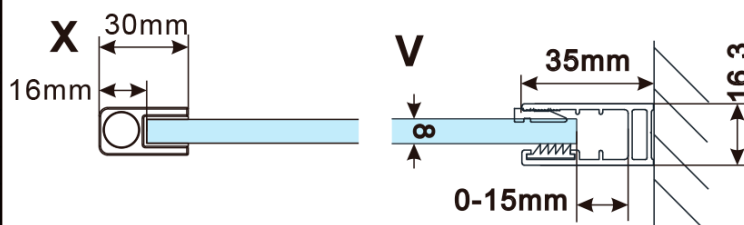

Objednací kód: ES1410

Základné informácie

Značka: Polysan

Séria: ESCA

Rozmery

Šírka: 967 mm

Výška: 2100 mm

Vlastnosti

MODEL	A,mm
ES1070/ES1170/ES1270/ES1370/ES1470/ES1570	690-705
ES1080/ES1180/ES1280/ES1380/ES1480/ES1580	790-805
ES1090/ES1190/ES1290/ES1390/ES1490/ES1590	890-905
ES1010/ES1110/ES1210/ES1310/ES1410/ES1510	990-1005
ES1011/ES1111/ES1211/ES1311/ES1411/ES1511	1090-1105
ES1012/ES1112/ES1212/ES1312/ES1412/ES1512	1190-1205
ES1013/ES1113/ES1213/ES1313/ES1413/ES1513	1290-1305
ES1014/ES1114/ES1214/ES1314/ES1414/ES1514	1390-1405
ES1015/ES1115/ES1215/ES1315/ES1415/ES1515	1490-1505

MODEL	A,mm
ES1070/ES1170/ES1270/ES1370/ES1470/ES1570	690~705
ES1080/ES1180/ES1280/ES1380/ES1480/ES1580	790~805
ES1090/ES1190/ES1290/ES1390/ES1490/ES1590	890~905
ES1010/ES1110/ES1210/ES1310/ES1410/ES1510	990~1005
ES1011/ES1111/ES1211/ES1311/ES1411/ES1511	1090~1105
ES1012/ES1112/ES1212/ES1312/ES1412/ES1512	1190~1205
ES1013/ES1113/ES1213/ES1313/ES1413/ES1513	1290~1305
ES1014/ES1114/ES1214/ES1314/ES1414/ES1514	1390~1405
ES1015/ES1115/ES1215/ES1315/ES1415/ES1515	1490~1505