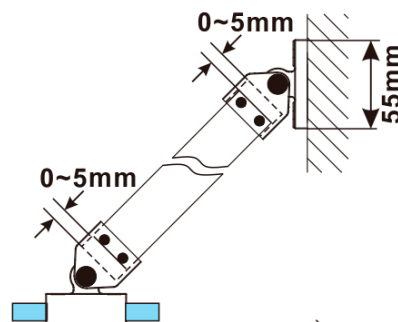

Objednací kód: ES1410

Základné informácie

Značka: Polysan

Séria: ESCA

Rozmery

Šírka: 967 mm

Výška: 2100 mm

Vlastnosti

MODEL	A,mm
ES1070/ES1170/ES1270/ES1370/ES1470/ES1570	690-705
ES1080/ES1180/ES1280/ES1380/ES1480/ES1580	790-805
ES1090/ES1190/ES1290/ES1390/ES1490/ES1590	890-905
ES1010/ES1110/ES1210/ES1310/ES1410/ES1510	990-1005
ES1011/ES1111/ES1211/ES1311/ES1411/ES1511	1090-1105
ES1012/ES1112/ES1212/ES1312/ES1412/ES1512	1190-1205
ES1013/ES1113/ES1213/ES1313/ES1413/ES1513	1290-1305
ES1014/ES1114/ES1214/ES1314/ES1414/ES1514	1390-1405
ES1015/ES1115/ES1215/ES1315/ES1415/ES1515	1490-1505

MODEL	A,mm
ES1070/ES1170/ES1270/ES1370/ES1470/ES1570	690~705
ES1080/ES1180/ES1280/ES1380/ES1480/ES1580	790~805
ES1090/ES1190/ES1290/ES1390/ES1490/ES1590	890~905
ES1010/ES1110/ES1210/ES1310/ES1410/ES1510	990~1005
ES1011/ES1111/ES1211/ES1311/ES1411/ES1511	1090~1105
ES1012/ES1112/ES1212/ES1312/ES1412/ES1512	1190~1205
ES1013/ES1113/ES1213/ES1313/ES1413/ES1513	1290~1305
ES1014/ES1114/ES1214/ES1314/ES1414/ES1514	1390~1405
ES1015/ES1115/ES1215/ES1315/ES1415/ES1515	1490~1505