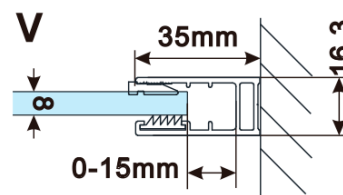

Objednací kód: ES1410

Základné informácie

Značka: Polysan

Séria: ESCA

Rozmery

Šírka: 967 mm

Výška: 2100 mm

Vlastnosti

MODEL	A,mm
ES1070/ES1170/ES1270/ES1370/ES1470/ES1570	690-705
ES1080/ES1180/ES1280/ES1380/ES1480/ES1580	790-805
ES1090/ES1190/ES1290/ES1390/ES1490/ES1590	890-905
ES1010/ES1110/ES1210/ES1310/ES1410/ES1510	990-1005
ES1011/ES1111/ES1211/ES1311/ES1411/ES1511	1090-1105
ES1012/ES1112/ES1212/ES1312/ES1412/ES1512	1190-1205
ES1013/ES1113/ES1213/ES1313/ES1413/ES1513	1290-1305
ES1014/ES1114/ES1214/ES1314/ES1414/ES1514	1390-1405
ES1015/ES1115/ES1215/ES1315/ES1415/ES1515	1490-1505

MODEL	A,mm
ES1070/ES1170/ES1270/ES1370/ES1470/ES1570	690~705
ES1080/ES1180/ES1280/ES1380/ES1480/ES1580	790~805
ES1090/ES1190/ES1290/ES1390/ES1490/ES1590	890~905
ES1010/ES1110/ES1210/ES1310/ES1410/ES1510	990~1005
ES1011/ES1111/ES1211/ES1311/ES1411/ES1511	1090~1105
ES1012/ES1112/ES1212/ES1312/ES1412/ES1512	1190~1205
ES1013/ES1113/ES1213/ES1313/ES1413/ES1513	1290~1305
ES1014/ES1114/ES1214/ES1314/ES1414/ES1514	1390~1405
ES1015/ES1115/ES1215/ES1315/ES1415/ES1515	1490~1505