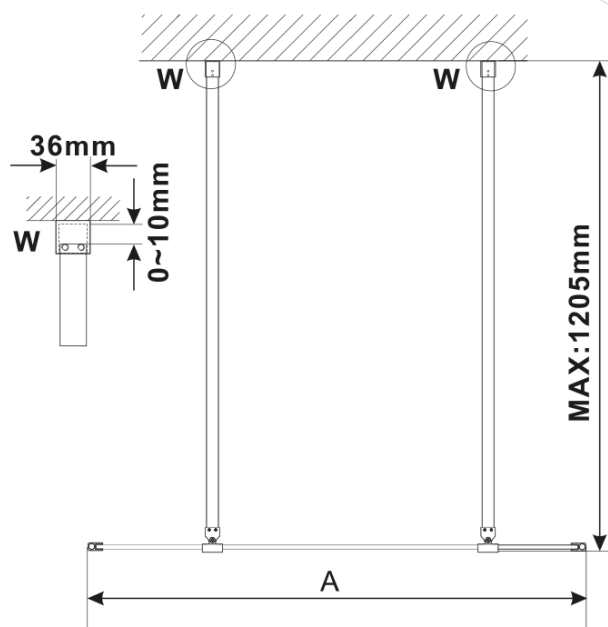

Technický list

MODEL	A,mm
ES1070/ES1170/ES1270/ES1370/ES1470/ES1570	699
ES1080/ES1180/ES1280/ES1380/ES1480/ES1580	799
ES1090/ES1190/ES1290/ES1390/ES1490/ES1590	899
ES1010/ES1110/ES1210/ES1310/ES1410/ES1510	999
ES1011/ES1111/ES1211/ES1311/ES1411/ES1511	1099
ES1012/ES1112/ES1212/ES1312/ES1412/ES1512	1199
ES1013/ES1113/ES1213/ES1313/ES1413/ES1513	1299
ES1014/ES1114/ES1214/ES1314/ES1414/ES1514	1399
ES1015/ES1115/ES1215/ES1315/ES1415/ES1515	1499