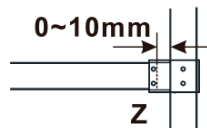

Typ výplne: Dymové matné sklo

Úprava skla: Antidrop

Hrúbka skla: 8 mm

Hmotnosť / ks: 44.0 kg

Balenie: 1 ks

Záruka: 3 roky

Technický list

MODEL	A,mm
ES1070/ES1170/ES1270/ES1370/ES1470/ES1570	699
ES1080/ES1180/ES1280/ES1380/ES1480/ES1580	799
ES1090/ES1190/ES1290/ES1390/ES1490/ES1590	899
ES1010/ES1110/ES1210/ES1310/ES1410/ES1510	999
ES1011/ES1111/ES1211/ES1311/ES1411/ES1511	1099
ES1012/ES1112/ES1212/ES1312/ES1412/ES1512	1199
ES1013/ES1113/ES1213/ES1313/ES1413/ES1513	1299
ES1014/ES1114/ES1214/ES1314/ES1414/ES1514	1399
ES1015/ES1115/ES1215/ES1315/ES1415/ES1515	1499

MODEL	A,mm
ES1070/ES1170/ES1270/ES1370/ES1470/ES1570	690-705
ES1080/ES1180/ES1280/ES1380/ES1480/ES1580	790-805
ES1090/ES1190/ES1290/ES1390/ES1490/ES1590	890-905
ES1010/ES1110/ES1210/ES1310/ES1410/ES1510	990-1005
ES1011/ES1111/ES1211/ES1311/ES1411/ES1511	1090-1105
ES1012/ES1112/ES1212/ES1312/ES1412/ES1512	1190-1205
ES1013/ES1113/ES1213/ES1313/ES1413/ES1513	1290-1305
ES1014/ES1114/ES1214/ES1314/ES1414/ES1514	1390-1405
ES1015/ES1115/ES1215/ES1315/ES1415/ES1515	1490-1505

MODEL	A,mm
ES1070/ES1170/ES1270/ES1370/ES1470/ES1570	690~705
ES1080/ES1180/ES1280/ES1380/ES1480/ES1580	790~805
ES1090/ES1190/ES1290/ES1390/ES1490/ES1590	890~905
ES1010/ES1110/ES1210/ES1310/ES1410/ES1510	990~1005
ES1011/ES1111/ES1211/ES1311/ES1411/ES1511	1090~1105
ES1012/ES1112/ES1212/ES1312/ES1412/ES1512	1190~1205
ES1013/ES1113/ES1213/ES1313/ES1413/ES1513	1290~1305
ES1014/ES1114/ES1214/ES1314/ES1414/ES1514	1390~1405
ES1015/ES1115/ES1215/ES1315/ES1415/ES1515	1490~1505