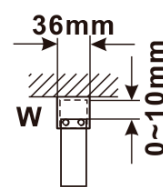

Objednací kód: ES1410

Základné informácie

Značka: Polysan

Séria: ESCA

Rozmery

Šírka: 967 mm

Výška: 2100 mm

Vlastnosti

MODEL	A,mm
ES1070/ES1170/ES1270/ES1370/ES1470/ES1570	690-705
ES1080/ES1180/ES1280/ES1380/ES1480/ES1580	790-805
ES1090/ES1190/ES1290/ES1390/ES1490/ES1590	890-905
ES1010/ES1110/ES1210/ES1310/ES1410/ES1510	990-1005
ES1011/ES1111/ES1211/ES1311/ES1411/ES1511	1090-1105
ES1012/ES1112/ES1212/ES1312/ES1412/ES1512	1190-1205
ES1013/ES1113/ES1213/ES1313/ES1413/ES1513	1290-1305
ES1014/ES1114/ES1214/ES1314/ES1414/ES1514	1390-1405
ES1015/ES1115/ES1215/ES1315/ES1415/ES1515	1490-1505

MODEL	A,mm
ES1070/ES1170/ES1270/ES1370/ES1470/ES1570	690~705
ES1080/ES1180/ES1280/ES1380/ES1480/ES1580	790~805
ES1090/ES1190/ES1290/ES1390/ES1490/ES1590	890~905
ES1010/ES1110/ES1210/ES1310/ES1410/ES1510	990~1005
ES1011/ES1111/ES1211/ES1311/ES1411/ES1511	1090~1105
ES1012/ES1112/ES1212/ES1312/ES1412/ES1512	1190~1205
ES1013/ES1113/ES1213/ES1313/ES1413/ES1513	1290~1305
ES1014/ES1114/ES1214/ES1314/ES1414/ES1514	1390~1405
ES1015/ES1115/ES1215/ES1315/ES1415/ES1515	1490~1505