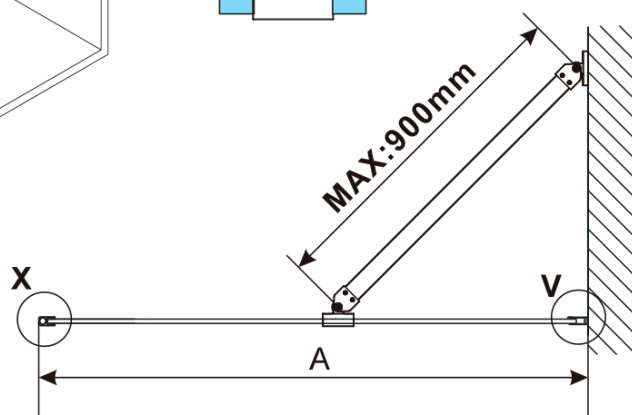

Objednací kód: ES1410

Základné informácie

Značka: Polysan

Séria: ESCA

Rozmery

Šírka: 967 mm

Výška: 2100 mm

Vlastnosti

MODEL	A,mm
ES1070/ES1170/ES1270/ES1370/ES1470/ES1570	690-705
ES1080/ES1180/ES1280/ES1380/ES1480/ES1580	790-805
ES1090/ES1190/ES1290/ES1390/ES1490/ES1590	890-905
ES1010/ES1110/ES1210/ES1310/ES1410/ES1510	990-1005
ES1011/ES1111/ES1211/ES1311/ES1411/ES1511	1090-1105
ES1012/ES1112/ES1212/ES1312/ES1412/ES1512	1190-1205
ES1013/ES1113/ES1213/ES1313/ES1413/ES1513	1290-1305
ES1014/ES1114/ES1214/ES1314/ES1414/ES1514	1390-1405
ES1015/ES1115/ES1215/ES1315/ES1415/ES1515	1490-1505

MODEL	A,mm
ES1070/ES1170/ES1270/ES1370/ES1470/ES1570	690~705
ES1080/ES1180/ES1280/ES1380/ES1480/ES1580	790~805
ES1090/ES1190/ES1290/ES1390/ES1490/ES1590	890~905
ES1010/ES1110/ES1210/ES1310/ES1410/ES1510	990~1005
ES1011/ES1111/ES1211/ES1311/ES1411/ES1511	1090~1105
ES1012/ES1112/ES1212/ES1312/ES1412/ES1512	1190~1205
ES1013/ES1113/ES1213/ES1313/ES1413/ES1513	1290~1305
ES1014/ES1114/ES1214/ES1314/ES1414/ES1514	1390~1405
ES1015/ES1115/ES1215/ES1315/ES1415/ES1515	1490~1505