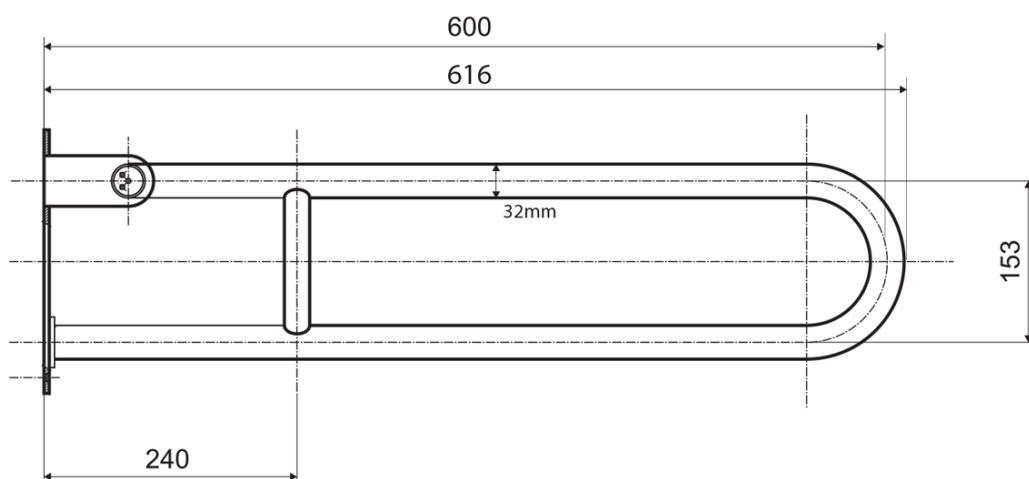

Technický list

brzda / brake / Bremse: