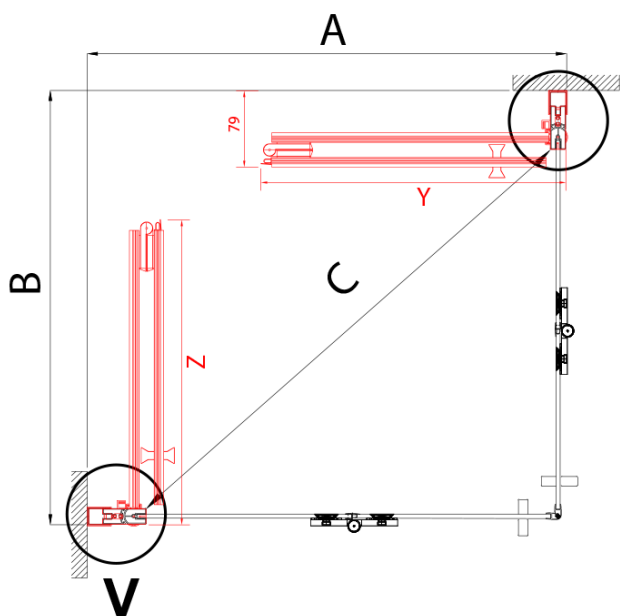

ZOOM obdĺžniková sprchová zástena 800x900mm, rohový vstup

Objednací kód: ZL4815L-03

Základné informácie

Značka: Polysan

Séria: ZOOM

Rozmery

Šírka: 800 mm

Výška: 2000 mm

Hĺbka: 900 mm

Vlastnosti

Záruka: 2 roky

Hmotnosť / ks: 62 kg

Balenie: 2 ks

Farba profilu: Chróm

Tvar: Obdĺžnik s rohovým vstupom

Typ otvárania: Skladacie

Šírka vstupu: 1048 mm

Typ výplne: Číre sklo

Úprava skla: Antidrop

Hrúbka skla: 6 mm

Vlastnosti: Bezrámové prevedenie, Otváranie von i dovnútra

ZOOM obdĺžniková sprchová zástena 800x900mm,
rohový vstup

Technický list

Model L	Model R	A	B	C	Y	Z
ZL4715L +	ZL4815R	670-690	770-790	907	378	339
ZL4715L +	ZL4915R	670-690	870-890	978	438	339
ZL4815L +	ZL4915R	770-790	870-890	1048	438	378
ZL4815L +	ZL4715R	770-790	670-690	907	339	378
ZL4915L +	ZL4715R	870-890	670-690	978	339	438
ZL4915L +	ZL4815R	870-890	770-790	1048	378	438