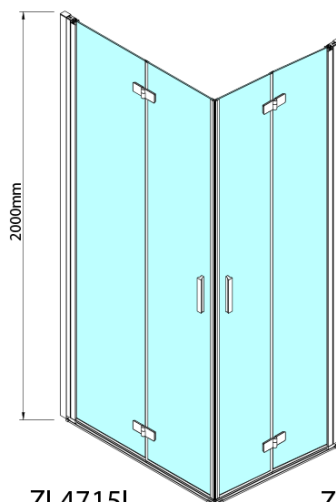

ZOOM obdĺžniková sprchová zástena 800x900mm, rohový vstup

Objednací kód: ZL4815L-03

Základné informácie

Značka: Polysan

Séria: ZOOM

Rozmery

Šírka: 800 mm

Výška: 2000 mm

Hĺbka: 900 mm

Vlastnosti

Záruka: 2 roky

Hmotnosť / ks: 62 kg

Balenie: 2 ks

Farba profilu: Chróm

Tvar: Obdĺžnik s rohovým vstupom

Typ otvárania: Skladacie

Šírka vstupu: 1048 mm

Typ výplne: Číre sklo

Úprava skla: Antidrop

Hrúbka skla: 6 mm

Vlastnosti: Bezrámové prevedenie, Otváranie von i dovnútra

ZOOM obdĺžniková sprchová zástena 800x900mm,
rohový vstup

Technický list

Model L	Model R	A	B	C	Y	Z
ZL4715L +	ZL4815R	670-690	770-790	907	378	339
ZL4715L +	ZL4915R	670-690	870-890	978	438	339
ZL4815L +	ZL4915R	770-790	870-890	1048	438	378
ZL4815L +	ZL4715R	770-790	670-690	907	339	378
ZL4915L +	ZL4715R	870-890	670-690	978	339	438
ZL4915L +	ZL4815R	870-890	770-790	1048	378	438