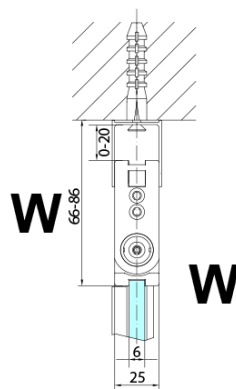

ZOOM obdĺžniková sprchová zástena 800x900mm, rohový vstup

Objednací kód: ZL4815L-03

Základné informácie

Značka: Polysan

Séria: ZOOM

Rozmery

Šírka: 800 mm

Výška: 2000 mm

Hĺbka: 900 mm

Vlastnosti

Záruka: 2 roky

Hmotnosť / ks: 62 kg

Balenie: 2 ks

Farba profilu: Chróm

Tvar: Obdĺžnik s rohovým vstupom

Typ otvárania: Skladacie

Šírka vstupu: 1048 mm

Typ výplne: Číre sklo

Úprava skla: Antidrop

Hrúbka skla: 6 mm

Vlastnosti: Bezrámové prevedenie, Otváranie von i dovnútra

ZOOM obdĺžniková sprchová zástena 800x900mm,
rohový vstup

Technický list

Model L	Model R	A	B	C	Y	Z
ZL4715L +	ZL4815R	670-690	770-790	907	378	339
ZL4715L +	ZL4915R	670-690	870-890	978	438	339
ZL4815L +	ZL4915R	770-790	870-890	1048	438	378
ZL4815L +	ZL4715R	770-790	670-690	907	339	378
ZL4915L +	ZL4715R	870-890	670-690	978	339	438
ZL4915L +	ZL4815R	870-890	770-790	1048	378	438