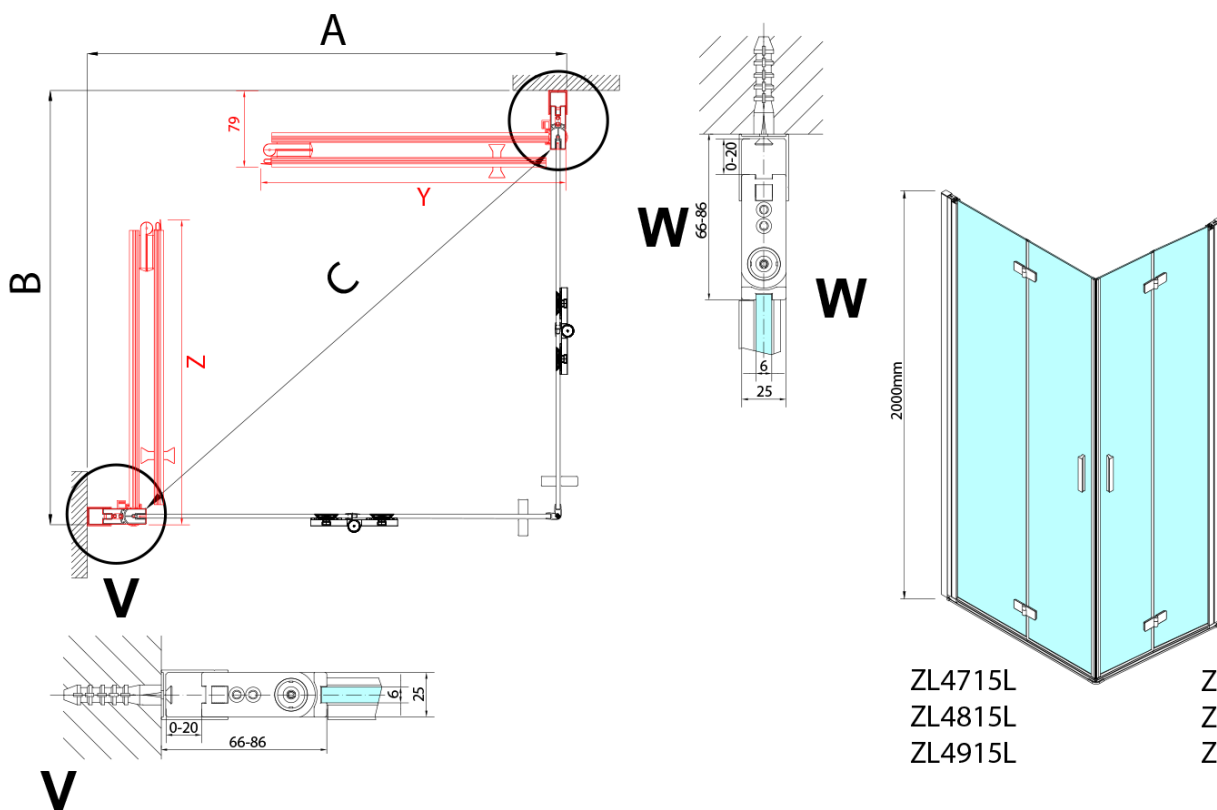

ZOOM obdĺžniková sprchová zástena 700x900mm, rohový vstup

Objednací kód: ZL4715R-02

Základné informácie

Značka: Polysan

Séria: ZOOM

Rozmery

Šírka: 700 mm

Výška: 2000 mm

Hĺbka: 900 mm

Vlastnosti

Farba profilu: Chróm - Leštený hliník

Tvar: Obdĺžnik s rohovým vstupom

Typ otvárania: Skladacie

Šírka vstupu: 978 mm

Typ výplne: Číre sklo

Úprava skla: Antidrop

Hrúbka skla: 6 mm

Vlastnosti: Bezrámové prevedenie, Otváranie von i dovnútra

Hmotnosť / ks: 62.0 kg

Balenie: 2 ks

Záruka: 2 roky

ZOOM obdĺžniková sprchová zástena 700x900mm,
rohový vstup

Technický list

Model L	Model R	A	B	C	Y	Z
ZL4715L +	ZL4815R	670-690	770-790	907	378	339
ZL4715L +	ZL4915R	670-690	870-890	978	438	339
ZL4815L +	ZL4915R	770-790	870-890	1048	438	378
ZL4815L +	ZL4715R	770-790	670-690	907	339	378
ZL4915L +	ZL4715R	870-890	670-690	978	339	438
ZL4915L +	ZL4815R	870-890	770-790	1048	378	438