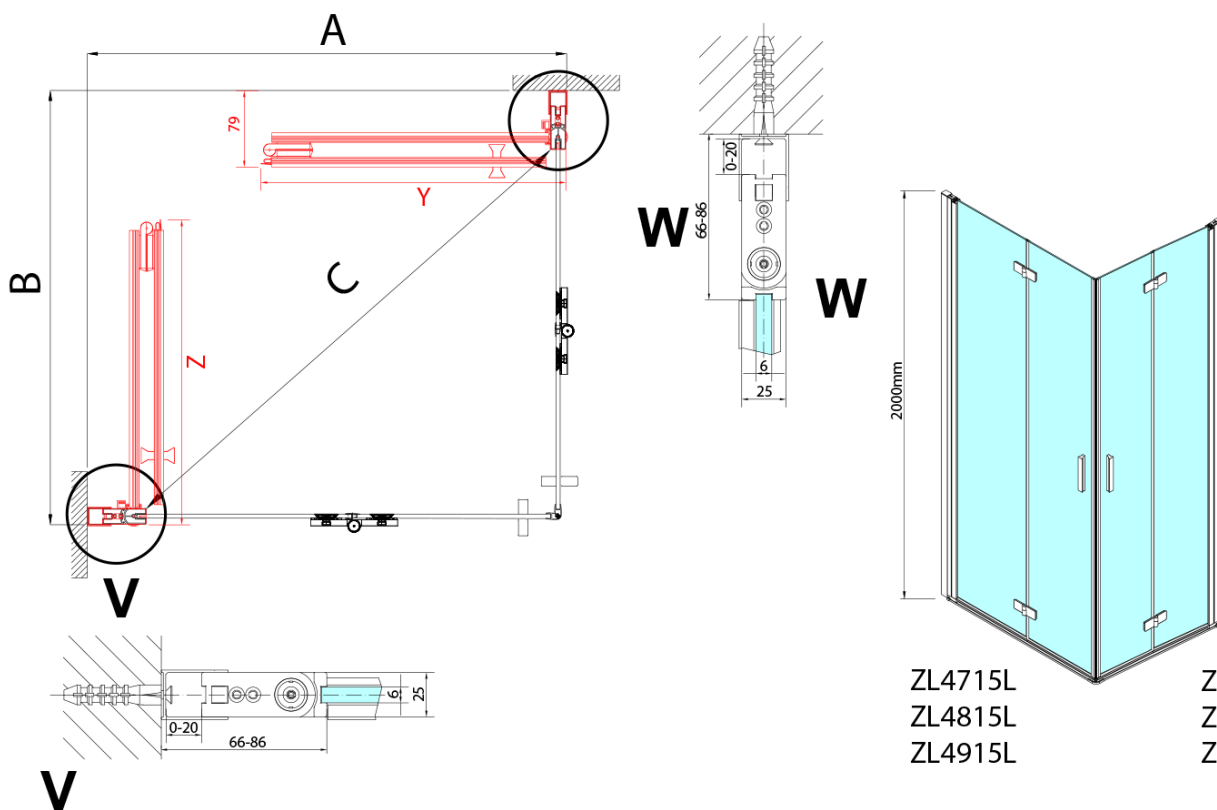

## Rozmery

Šírka: 700 mm

Výška: 2000 mm

Hĺbka: 900 mm

## Vlastnosti

Farba profilu: Chróm - Leštený hliník

Tvar: Obdĺžnik s rohovým vstupom

Typ otvárania: Skladacie

Šírka vstupu: 978 mm

Typ výplne: Číre sklo

Úprava skla: Antidrop

Hrúbka skla: 6 mm

Vlastnosti: Bezrámové prevedenie, Otváranie von i dovnútra

Hmotnosť / ks: 62.0 kg

Balenie: 2 ks

Záruka: 2 roky

ZOOM obdĺžniková sprchová zástena 700x900mm,  
rohový vstup

Technický list

Model L	Model R	A	B	C	Y	Z
ZL4715L +	ZL4815R	670-690	770-790	907	378	339
ZL4715L +	ZL4915R	670-690	870-890	978	438	339
ZL4815L +	ZL4915R	770-790	870-890	1048	438	378
ZL4815L +	ZL4715R	770-790	670-690	907	339	378
ZL4915L +	ZL4715R	870-890	670-690	978	339	438
ZL4915L +	ZL4815R	870-890	770-790	1048	378	438