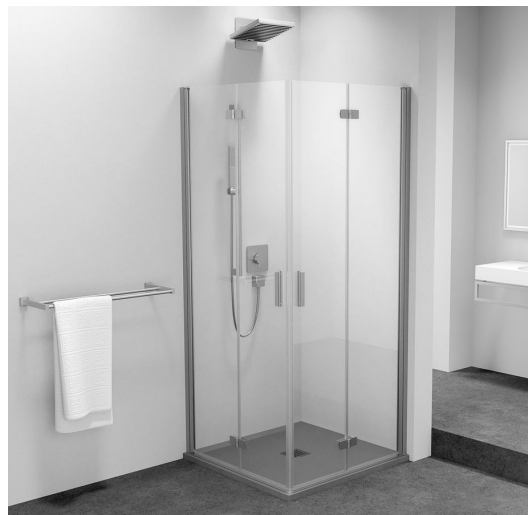

# ZOOM obdĺžniková sprchová zástena 700x900mm, rohový vstup

Objednací kód: ZL4715L-04

## Rozmery

Šírka: 700 mm

Výška: 2000 mm

Hĺbka: 900 mm

## Vlastnosti

Farba profilu: Chróm - Leštený hliník

Tvar: Obdĺžnik s rohovým vstupom

Typ otvárania: Skladacie

Šírka vstupu: 978 mm

Typ výplne: Číre sklo

Úprava skla: Antidrop

Hrúbka skla: 6 mm

Vlastnosti: Bezrámové prevedenie, Otváranie von i dovnútra

Hmotnosť / ks: 62.0 kg

Balenie: 2 ks

Záruka: 2 roky

ZOOM obdĺžniková sprchová zástena 700x900mm,  
rohový vstup

Technický list

Model L	Model R	A	B	C	Y	Z
ZL4715L +	ZL4815R	670-690	770-790	907	378	339
ZL4715L +	ZL4915R	670-690	870-890	978	438	339
ZL4815L +	ZL4915R	770-790	870-890	1048	438	378
ZL4815L +	ZL4715R	770-790	670-690	907	339	378
ZL4915L +	ZL4715R	870-890	670-690	978	339	438
ZL4915L +	ZL4815R	870-890	770-790	1048	378	438