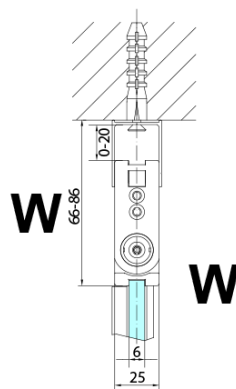

### Rozmery

Šírka: 700 mm

Výška: 2000 mm

Hĺbka: 900 mm

### Vlastnosti

Farba profilu: Chróm - Leštený hliník

Tvar: Obdĺžnik s rohovým vstupom

Typ otvárania: Skladacie

Šírka vstupu: 978 mm

Typ výplne: Číre sklo

Úprava skla: Antidrop

Hrúbka skla: 6 mm

Vlastnosti: Bezrámové prevedenie, Otváranie von i dovnútra

Hmotnosť / ks: 62.0 kg

Balenie: 2 ks

Záruka: 2 roky

ZOOM obdĺžniková sprchová zástena 700x900mm,  
rohový vstup

Technický list

Model L	Model R	A	B	C	Y	Z
ZL4715L +	ZL4815R	670-690	770-790	907	378	339
ZL4715L +	ZL4915R	670-690	870-890	978	438	339
ZL4815L +	ZL4915R	770-790	870-890	1048	438	378
ZL4815L +	ZL4715R	770-790	670-690	907	339	378
ZL4915L +	ZL4715R	870-890	670-690	978	339	438
ZL4915L +	ZL4815R	870-890	770-790	1048	378	438