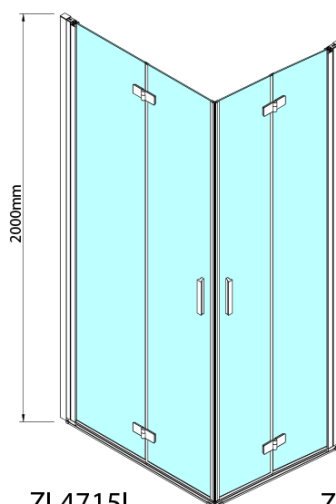

### Rozmery

Šírka: 700 mm

Výška: 2000 mm

Hĺbka: 900 mm

### Vlastnosti

Farba profilu: Chróm - Leštený hliník

Tvar: Obdĺžnik s rohovým vstupom

Typ otvárania: Skladacie

Šírka vstupu: 978 mm

Typ výplne: Číre sklo

Úprava skla: Antidrop

Hrúbka skla: 6 mm

Vlastnosti: Bezrámové prevedenie, Otváranie von i dovnútra

Hmotnosť / ks: 62.0 kg

Balenie: 2 ks

Záruka: 2 roky

ZOOM obdĺžniková sprchová zástena 700x900mm,  
rohový vstup

Technický list

Model L	Model R	A	B	C	Y	Z
ZL4715L +	ZL4815R	670-690	770-790	907	378	339
ZL4715L +	ZL4915R	670-690	870-890	978	438	339
ZL4815L +	ZL4915R	770-790	870-890	1048	438	378
ZL4815L +	ZL4715R	770-790	670-690	907	339	378
ZL4915L +	ZL4715R	870-890	670-690	978	339	438
ZL4915L +	ZL4815R	870-890	770-790	1048	378	438