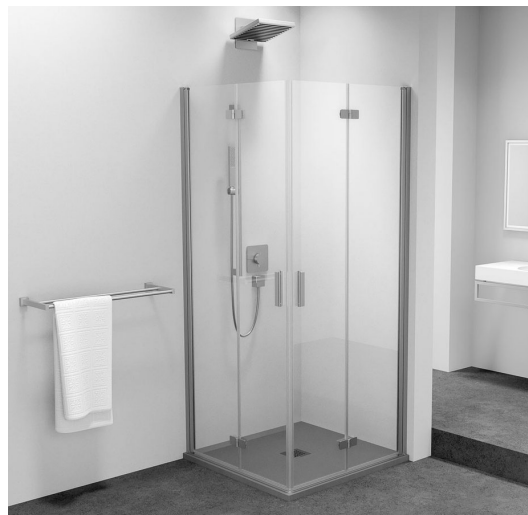

## ZOOM obdĺžniková sprchová zástena 700x900mm, rohový vstup

Objednací kód: ZL4715L-04

### Rozmery

Šírka: 700 mm

Výška: 2000 mm

Hĺbka: 900 mm

### Vlastnosti

Farba profilu: Chróm - Leštený hliník

Tvar: Obdĺžnik s rohovým vstupom

Typ otvárania: Skladacie

Šírka vstupu: 978 mm

Typ výplne: Číre sklo

Úprava skla: Antidrop

Hrúbka skla: 6 mm

Vlastnosti: Bezrámové prevedenie, Otváranie von i dovnútra

Hmotnosť / ks: 62.0 kg

Balenie: 2 ks

Záruka: 2 roky

ZOOM obdĺžniková sprchová zástena 700x900mm,  
rohový vstup

Technický list

Model L	Model R	A	B	C	Y	Z
ZL4715L +	ZL4815R	670-690	770-790	907	378	339
ZL4715L +	ZL4915R	670-690	870-890	978	438	339
ZL4815L +	ZL4915R	770-790	870-890	1048	438	378
ZL4815L +	ZL4715R	770-790	670-690	907	339	378
ZL4915L +	ZL4715R	870-890	670-690	978	339	438
ZL4915L +	ZL4815R	870-890	770-790	1048	378	438