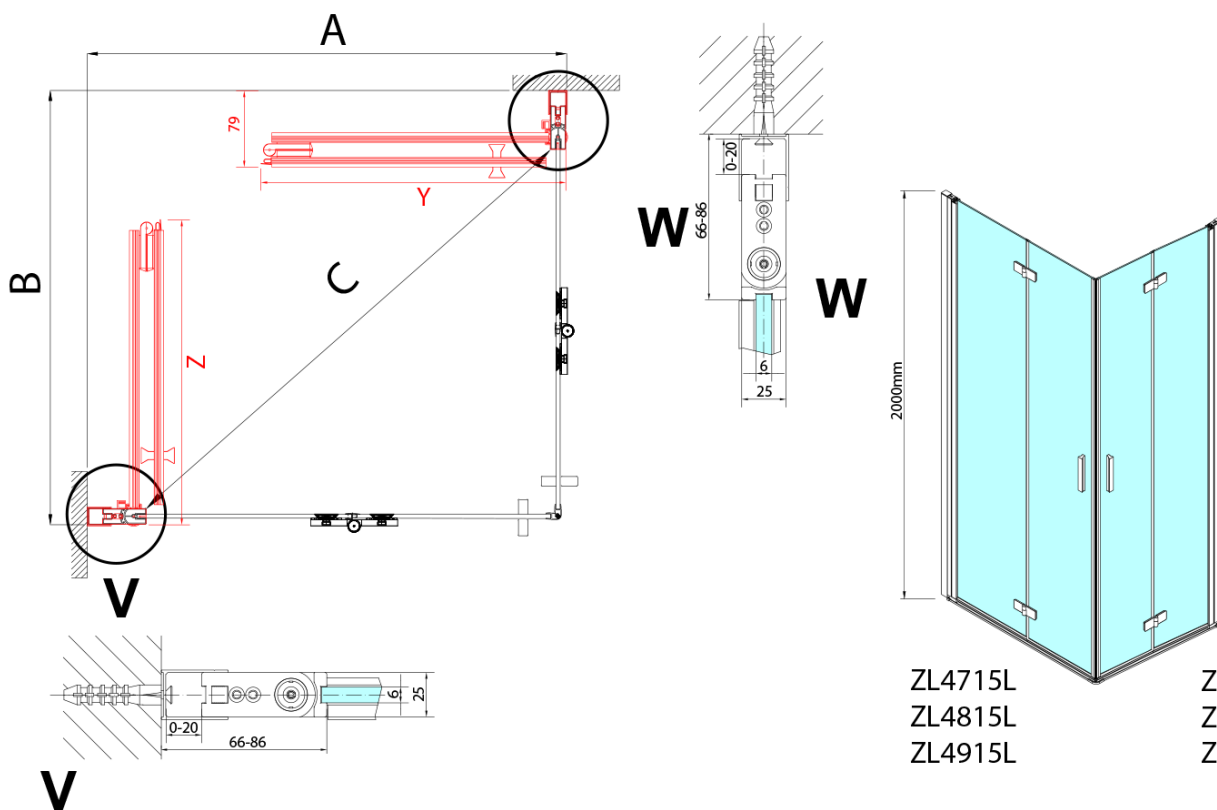

## Rozmery

Šírka: 700 mm

Výška: 2000 mm

Hĺbka: 900 mm

## Vlastnosti

Záruka: 2 roky

Hmotnosť / ks: 62 kg

Balenie: 2 ks

Farba profilu: Chróm

Tvar: Obdĺžnik s rohovým vstupom

Typ otvárania: Skladacie

Šírka vstupu: 978 mm

Typ výplne: Číre sklo

Úprava skla: Antidrop

Hrúbka skla: 6 mm

Vlastnosti: Bezrámové prevedenie, Otváranie von i dovnútra

ZOOM obdĺžniková sprchová zástena 700x900mm,  
rohový vstup

Technický list

Model L	Model R	A	B	C	Y	Z
ZL4715L +	ZL4815R	670-690	770-790	907	378	339
ZL4715L +	ZL4915R	670-690	870-890	978	438	339
ZL4815L +	ZL4915R	770-790	870-890	1048	438	378
ZL4815L +	ZL4715R	770-790	670-690	907	339	378
ZL4915L +	ZL4715R	870-890	670-690	978	339	438
ZL4915L +	ZL4815R	870-890	770-790	1048	378	438