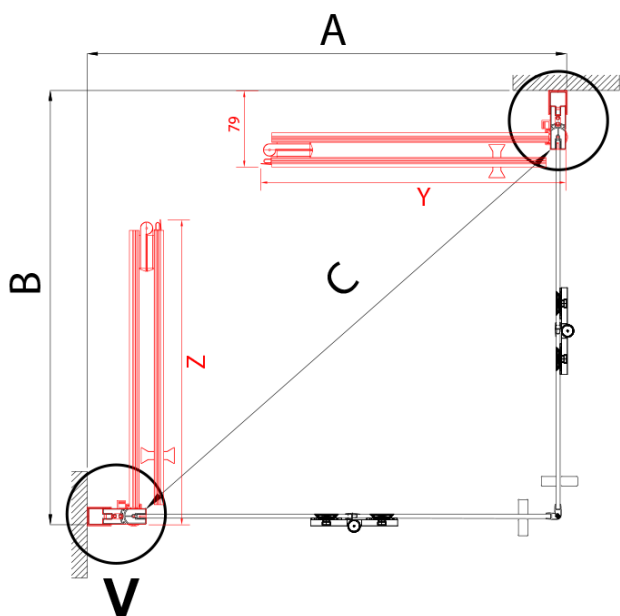

### Rozmery

Šírka: 700 mm

Výška: 2000 mm

Hĺbka: 900 mm

### Vlastnosti

Farba profilu: Chróm - Leštený hliník

Tvar: Obdĺžnik s rohovým vstupom

Typ otvárania: Skladacie

Šírka vstupu: 978 mm

Typ výplne: Číre sklo

Úprava skla: Antidrop

Hrúbka skla: 6 mm

Vlastnosti: Bezrámové prevedenie, Otváranie von i dovnútra

Hmotnosť / ks: 62.0 kg

Balenie: 2 ks

Záruka: 2 roky

ZOOM obdĺžniková sprchová zástena 700x900mm,  
rohový vstup

Technický list

Model L	Model R	A	B	C	Y	Z
ZL4715L +	ZL4815R	670-690	770-790	907	378	339
ZL4715L +	ZL4915R	670-690	870-890	978	438	339
ZL4815L +	ZL4915R	770-790	870-890	1048	438	378
ZL4815L +	ZL4715R	770-790	670-690	907	339	378
ZL4915L +	ZL4715R	870-890	670-690	978	339	438
ZL4915L +	ZL4815R	870-890	770-790	1048	378	438