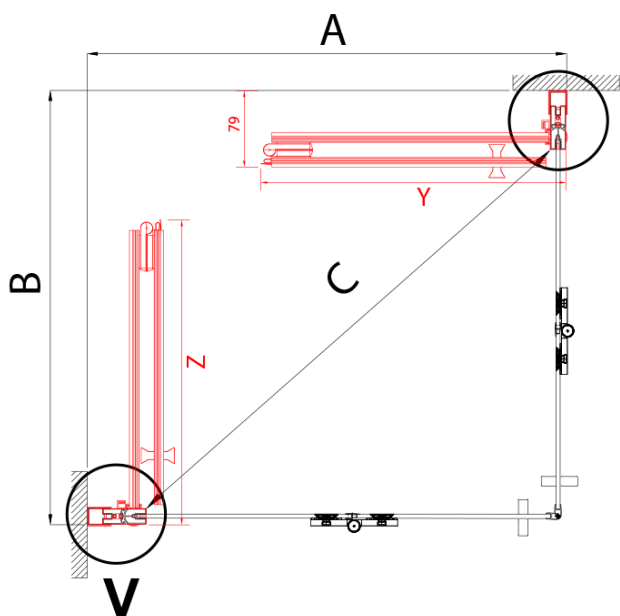

### Rozmery

Šírka: 700 mm

Výška: 2000 mm

Hĺbka: 800 mm

### Vlastnosti

Farba profilu: Chróm - Leštený hliník

Tvar: Obdĺžnik s rohovým vstupom

Typ otvárania: Skladacie

Šírka vstupu: 907 mm

Typ výplne: Číre sklo

Úprava skla: Antidrop

Hrúbka skla: 6 mm

Vlastnosti: Bezrámové prevedenie, Otváranie von i dovnútra

Hmotnosť / ks: 62.0 kg

Balenie: 2 ks

Záruka: 2 roky

ZOOM obdĺžniková sprchová zástena 700x800mm,  
rohový vstup

Technický list

Model L	Model R	A	B	C	Y	Z
ZL4715L +	ZL4815R	670-690	770-790	907	378	339
ZL4715L +	ZL4915R	670-690	870-890	978	438	339
ZL4815L +	ZL4915R	770-790	870-890	1048	438	378
ZL4815L +	ZL4715R	770-790	670-690	907	339	378
ZL4915L +	ZL4715R	870-890	670-690	978	339	438
ZL4915L +	ZL4815R	870-890	770-790	1048	378	438