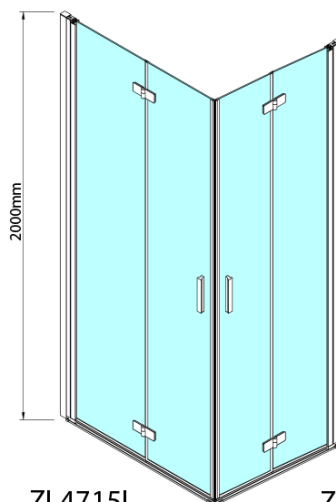

### Rozmery

Šírka: 700 mm

Výška: 2000 mm

Hĺbka: 800 mm

### Vlastnosti

Farba profilu: Chróm - Leštený hliník

Tvar: Obdĺžnik s rohovým vstupom

Typ otvárania: Skladacie

Šírka vstupu: 907 mm

Typ výplne: Číre sklo

Úprava skla: Antidrop

Hrúbka skla: 6 mm

Vlastnosti: Bezrámové prevedenie, Otváranie von i dovnútra

Hmotnosť / ks: 62.0 kg

Balenie: 2 ks

Záruka: 2 roky

ZOOM obdĺžniková sprchová zástena 700x800mm,  
rohový vstup

Technický list

Model L	Model R	A	B	C	Y	Z
ZL4715L +	ZL4815R	670-690	770-790	907	378	339
ZL4715L +	ZL4915R	670-690	870-890	978	438	339
ZL4815L +	ZL4915R	770-790	870-890	1048	438	378
ZL4815L +	ZL4715R	770-790	670-690	907	339	378
ZL4915L +	ZL4715R	870-890	670-690	978	339	438
ZL4915L +	ZL4815R	870-890	770-790	1048	378	438