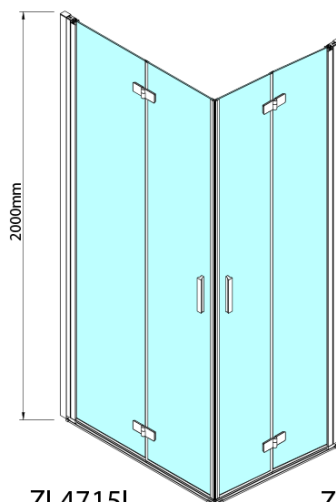

ZOOM obdĺžniková sprchová zástena 700x800mm, rohový vstup

Objednací kód: ZL4715L-03

Základné informácie

Značka: Polysan

Séria: ZOOM

Rozmery

Šírka: 700 mm

Výška: 2000 mm

Hĺbka: 800 mm

Vlastnosti

Záruka: 2 roky

Hmotnosť / ks: 62 kg

Balenie: 2 ks

Farba profilu: Chróm

Tvar: Obdĺžnik s rohovým vstupom

Typ otvárania: Skladacie

Šírka vstupu: 907 mm

Typ výplne: Číre sklo

Úprava skla: Antidrop

Hrúbka skla: 6 mm

Vlastnosti: Bezrámové prevedenie, Otváranie von i dovnútra

ZOOM obdĺžniková sprchová zástena 700x800mm,
rohový vstup

Technický list

Model L	Model R	A	B	C	Y	Z
ZL4715L +	ZL4815R	670-690	770-790	907	378	339
ZL4715L +	ZL4915R	670-690	870-890	978	438	339
ZL4815L +	ZL4915R	770-790	870-890	1048	438	378
ZL4815L +	ZL4715R	770-790	670-690	907	339	378
ZL4915L +	ZL4715R	870-890	670-690	978	339	438
ZL4915L +	ZL4815R	870-890	770-790	1048	378	438