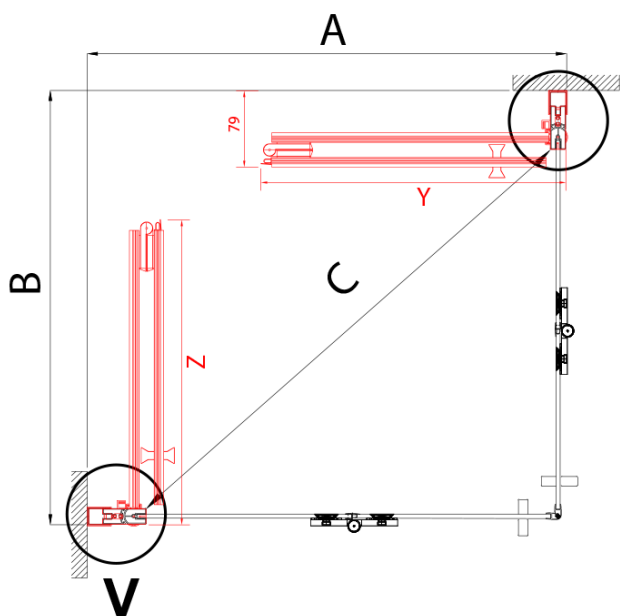

ZOOM obdĺžniková sprchová zástena 700x800mm, rohový vstup

Objednací kód: ZL4715L-03

Základné informácie

Značka: Polysan

Séria: ZOOM

Rozmery

Šírka: 700 mm

Výška: 2000 mm

Hĺbka: 800 mm

Vlastnosti

Záruka: 2 roky

Hmotnosť / ks: 62 kg

Balenie: 2 ks

Farba profilu: Chróm

Tvar: Obdĺžnik s rohovým vstupom

Typ otvárania: Skladacie

Šírka vstupu: 907 mm

Typ výplne: Číre sklo

Úprava skla: Antidrop

Hrúbka skla: 6 mm

Vlastnosti: Bezrámové prevedenie, Otváranie von i dovnútra

ZOOM obdĺžniková sprchová zástena 700x800mm,
rohový vstup

Technický list

Model L	Model R	A	B	C	Y	Z
ZL4715L +	ZL4815R	670-690	770-790	907	378	339
ZL4715L +	ZL4915R	670-690	870-890	978	438	339
ZL4815L +	ZL4915R	770-790	870-890	1048	438	378
ZL4815L +	ZL4715R	770-790	670-690	907	339	378
ZL4915L +	ZL4715R	870-890	670-690	978	339	438
ZL4915L +	ZL4815R	870-890	770-790	1048	378	438