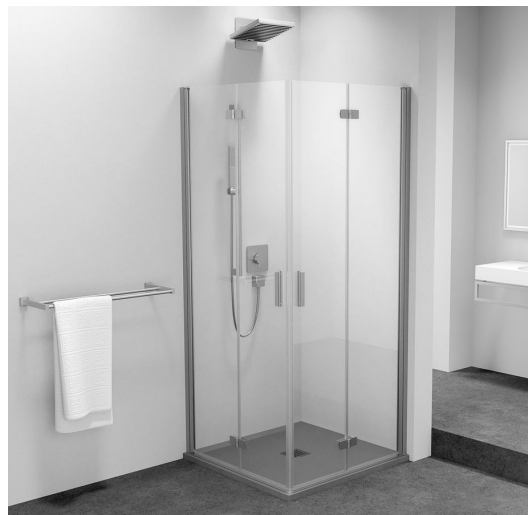

## ZOOM obdĺžniková sprchová zástena 700x800mm, rohový vstup

Objednací kód: ZL4715L-03

### Rozmery

Šírka: 700 mm

Výška: 2000 mm

Hĺbka: 800 mm

### Vlastnosti

Farba profilu: Chróm - Leštený hliník

Tvar: Obdĺžnik s rohovým vstupom

Typ otvárania: Skladacie

Šírka vstupu: 907 mm

Typ výplne: Číre sklo

Úprava skla: Antidrop

Hrúbka skla: 6 mm

Vlastnosti: Bezrámové prevedenie, Otváranie von i dovnútra

Hmotnosť / ks: 62.0 kg

Balenie: 2 ks

Záruka: 2 roky

ZOOM obdĺžniková sprchová zástena 700x800mm,  
rohový vstup

Technický list

Model L	Model R	A	B	C	Y	Z
ZL4715L +	ZL4815R	670-690	770-790	907	378	339
ZL4715L +	ZL4915R	670-690	870-890	978	438	339
ZL4815L +	ZL4915R	770-790	870-890	1048	438	378
ZL4815L +	ZL4715R	770-790	670-690	907	339	378
ZL4915L +	ZL4715R	870-890	670-690	978	339	438
ZL4915L +	ZL4815R	870-890	770-790	1048	378	438