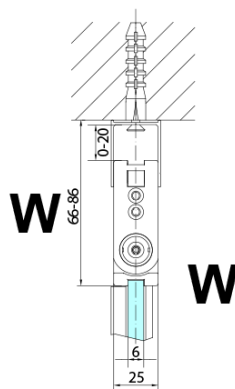

### Rozmery

Šírka: 700 mm

Výška: 2000 mm

Hĺbka: 800 mm

### Vlastnosti

Farba profilu: Chróm - Leštený hliník

Tvar: Obdĺžnik s rohovým vstupom

Typ otvárania: Skladacie

Šírka vstupu: 907 mm

Typ výplne: Číre sklo

Úprava skla: Antidrop

Hrúbka skla: 6 mm

Vlastnosti: Bezrámové prevedenie, Otváranie von i dovnútra

Hmotnosť / ks: 62.0 kg

Balenie: 2 ks

Záruka: 2 roky

ZOOM obdĺžniková sprchová zástena 700x800mm,  
rohový vstup

Technický list

Model L	Model R	A	B	C	Y	Z
ZL4715L +	ZL4815R	670-690	770-790	907	378	339
ZL4715L +	ZL4915R	670-690	870-890	978	438	339
ZL4815L +	ZL4915R	770-790	870-890	1048	438	378
ZL4815L +	ZL4715R	770-790	670-690	907	339	378
ZL4915L +	ZL4715R	870-890	670-690	978	339	438
ZL4915L +	ZL4815R	870-890	770-790	1048	378	438