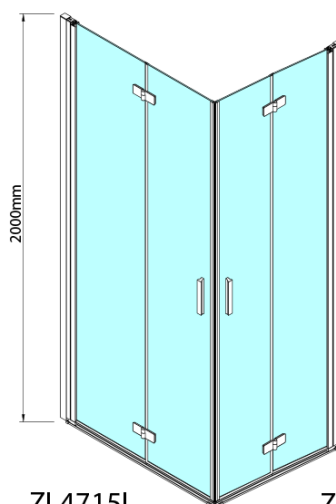

### Rozmery

Šírka: 700 mm

Výška: 2000 mm

Hĺbka: 800 mm

### Vlastnosti

Farba profilu: Chróm - Leštený hliník

Tvar: Obdĺžnik s rohovým vstupom

Typ otvárania: Skladacie

Šírka vstupu: 907 mm

Typ výplne: Číre sklo

Úprava skla: Antidrop

Hrúbka skla: 6 mm

Vlastnosti: Bezrámové prevedenie, Otváranie von i dovnútra

Hmotnosť / ks: 62.0 kg

Balenie: 2 ks

Záruka: 2 roky

ZOOM obdĺžniková sprchová zástena 700x800mm,  
rohový vstup

Technický list

Model L	Model R	A	B	C	Y	Z
ZL4715L +	ZL4815R	670-690	770-790	907	378	339
ZL4715L +	ZL4915R	670-690	870-890	978	438	339
ZL4815L +	ZL4915R	770-790	870-890	1048	438	378
ZL4815L +	ZL4715R	770-790	670-690	907	339	378
ZL4915L +	ZL4715R	870-890	670-690	978	339	438
ZL4915L +	ZL4815R	870-890	770-790	1048	378	438