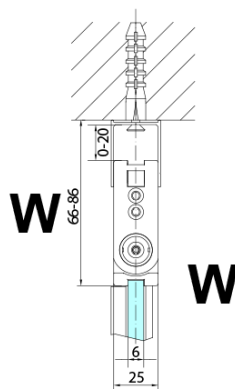

ZOOM obdĺžniková sprchová zástena 700x800mm, rohový vstup

Objednací kód: ZL4715L-03

Základné informácie

Značka: Polysan

Séria: ZOOM

Rozmery

Šírka: 700 mm

Výška: 2000 mm

Hĺbka: 800 mm

Vlastnosti

Záruka: 2 roky

Hmotnosť / ks: 62 kg

Balenie: 2 ks

Farba profilu: Chróm

Tvar: Obdĺžnik s rohovým vstupom

Typ otvárania: Skladacie

Šírka vstupu: 907 mm

Typ výplne: Číre sklo

Úprava skla: Antidrop

Hrúbka skla: 6 mm

Vlastnosti: Bezrámové prevedenie, Otváranie von i dovnútra

ZOOM obdĺžniková sprchová zástena 700x800mm,
rohový vstup

Technický list

Model L	Model R	A	B	C	Y	Z
ZL4715L +	ZL4815R	670-690	770-790	907	378	339
ZL4715L +	ZL4915R	670-690	870-890	978	438	339
ZL4815L +	ZL4915R	770-790	870-890	1048	438	378
ZL4815L +	ZL4715R	770-790	670-690	907	339	378
ZL4915L +	ZL4715R	870-890	670-690	978	339	438
ZL4915L +	ZL4815R	870-890	770-790	1048	378	438