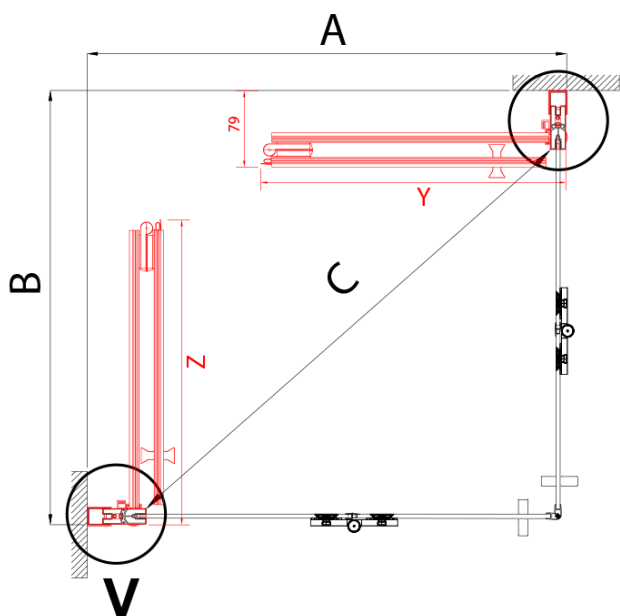

ZOOM obdĺžniková sprchová zástena 700x800mm, rohový vstup

Objednací kód: ZL4715R-01

Základné informácie

Značka: Polysan

Séria: ZOOM

Rozmery

Šírka: 700 mm

Výška: 2000 mm

Hĺbka: 800 mm

Vlastnosti

Farba profilu: Chróm - Leštený hliník

Tvar: Obdĺžnik s rohovým vstupom

Typ otvárania: Skladacie

Šírka vstupu: 907 mm

Typ výplne: Číre sklo

Úprava skla: Antidrop

Hrúbka skla: 6 mm

Vlastnosti: Bezrámové prevedenie, Otváranie von i dovnútra

Hmotnosť / ks: 62.0 kg

Balenie: 2 ks

Záruka: 2 roky

ZOOM obdĺžniková sprchová zástena 700x800mm,
rohový vstup

Technický list

Model L	Model R	A	B	C	Y	Z
ZL4715L +	ZL4815R	670-690	770-790	907	378	339
ZL4715L +	ZL4915R	670-690	870-890	978	438	339
ZL4815L +	ZL4915R	770-790	870-890	1048	438	378
ZL4815L +	ZL4715R	770-790	670-690	907	339	378
ZL4915L +	ZL4715R	870-890	670-690	978	339	438
ZL4915L +	ZL4815R	870-890	770-790	1048	378	438