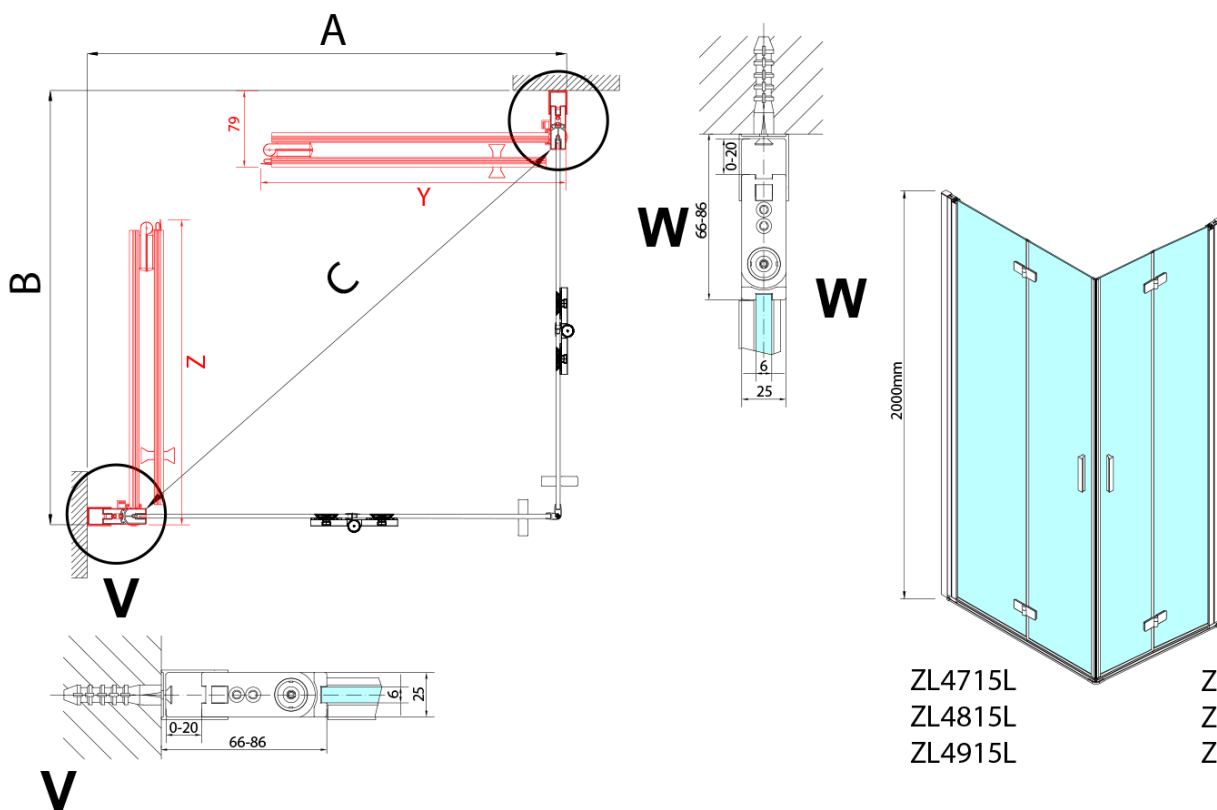

ZOOM obdĺžniková sprchová zástena 700x800mm, rohový vstup

Objednací kód: ZL4715R-01

Základné informácie

Značka: Polysan

Séria: ZOOM

Rozmery

Šírka: 700 mm

Výška: 2000 mm

Hĺbka: 800 mm

Vlastnosti

Farba profilu: Chróm - Leštený hliník

Tvar: Obdĺžnik s rohovým vstupom

Typ otvárania: Skladacie

Šírka vstupu: 907 mm

Typ výplne: Číre sklo

Úprava skla: Antidrop

Hrúbka skla: 6 mm

Vlastnosti: Bezrámové prevedenie, Otváranie von i dovnútra

Hmotnosť / ks: 62.0 kg

Balenie: 2 ks

Záruka: 2 roky

ZOOM obdĺžniková sprchová zástena 700x800mm,
rohový vstup

Technický list

Model L	Model R	A	B	C	Y	Z
ZL4715L +	ZL4815R	670-690	770-790	907	378	339
ZL4715L +	ZL4915R	670-690	870-890	978	438	339
ZL4815L +	ZL4915R	770-790	870-890	1048	438	378
ZL4815L +	ZL4715R	770-790	670-690	907	339	378
ZL4915L +	ZL4715R	870-890	670-690	978	339	438
ZL4915L +	ZL4815R	870-890	770-790	1048	378	438