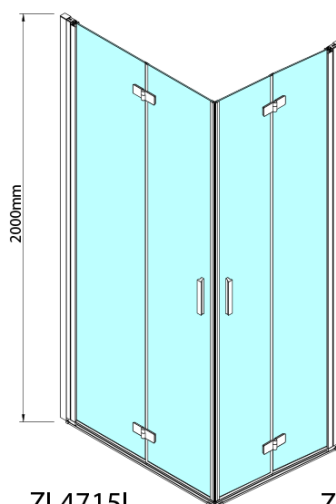

ZOOM obdĺžniková sprchová zástena 700x800mm, rohový vstup

Objednací kód: ZL4715R-01

Základné informácie

Značka: Polysan

Séria: ZOOM

Rozmery

Šírka: 700 mm

Výška: 2000 mm

Hĺbka: 800 mm

Vlastnosti

Farba profilu: Chróm - Leštený hliník

Tvar: Obdĺžnik s rohovým vstupom

Typ otvárania: Skladacie

Šírka vstupu: 907 mm

Typ výplne: Číre sklo

Úprava skla: Antidrop

Hrúbka skla: 6 mm

Vlastnosti: Bezrámové prevedenie, Otváranie von i dovnútra

Hmotnosť / ks: 62.0 kg

Balenie: 2 ks

Záruka: 2 roky

ZOOM obdĺžniková sprchová zástena 700x800mm,
rohový vstup

Technický list

Model L	Model R	A	B	C	Y	Z
ZL4715L +	ZL4815R	670-690	770-790	907	378	339
ZL4715L +	ZL4915R	670-690	870-890	978	438	339
ZL4815L +	ZL4915R	770-790	870-890	1048	438	378
ZL4815L +	ZL4715R	770-790	670-690	907	339	378
ZL4915L +	ZL4715R	870-890	670-690	978	339	438
ZL4915L +	ZL4815R	870-890	770-790	1048	378	438