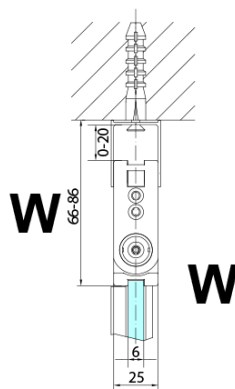

ZOOM obdĺžniková sprchová zástena 700x800mm, rohový vstup

Objednací kód: ZL4715R-01

Základné informácie

Značka: Polysan

Séria: ZOOM

Rozmery

Šírka: 700 mm

Výška: 2000 mm

Hĺbka: 800 mm

Vlastnosti

Farba profilu: Chróm - Leštený hliník

Tvar: Obdĺžnik s rohovým vstupom

Typ otvárania: Skladacie

Šírka vstupu: 907 mm

Typ výplne: Číre sklo

Úprava skla: Antidrop

Hrúbka skla: 6 mm

Vlastnosti: Bezrámové prevedenie, Otváranie von i dovnútra

Hmotnosť / ks: 62.0 kg

Balenie: 2 ks

Záruka: 2 roky

ZOOM obdĺžniková sprchová zástena 700x800mm,
rohový vstup

Technický list

Model L	Model R	A	B	C	Y	Z
ZL4715L +	ZL4815R	670-690	770-790	907	378	339
ZL4715L +	ZL4915R	670-690	870-890	978	438	339
ZL4815L +	ZL4915R	770-790	870-890	1048	438	378
ZL4815L +	ZL4715R	770-790	670-690	907	339	378
ZL4915L +	ZL4715R	870-890	670-690	978	339	438
ZL4915L +	ZL4815R	870-890	770-790	1048	378	438