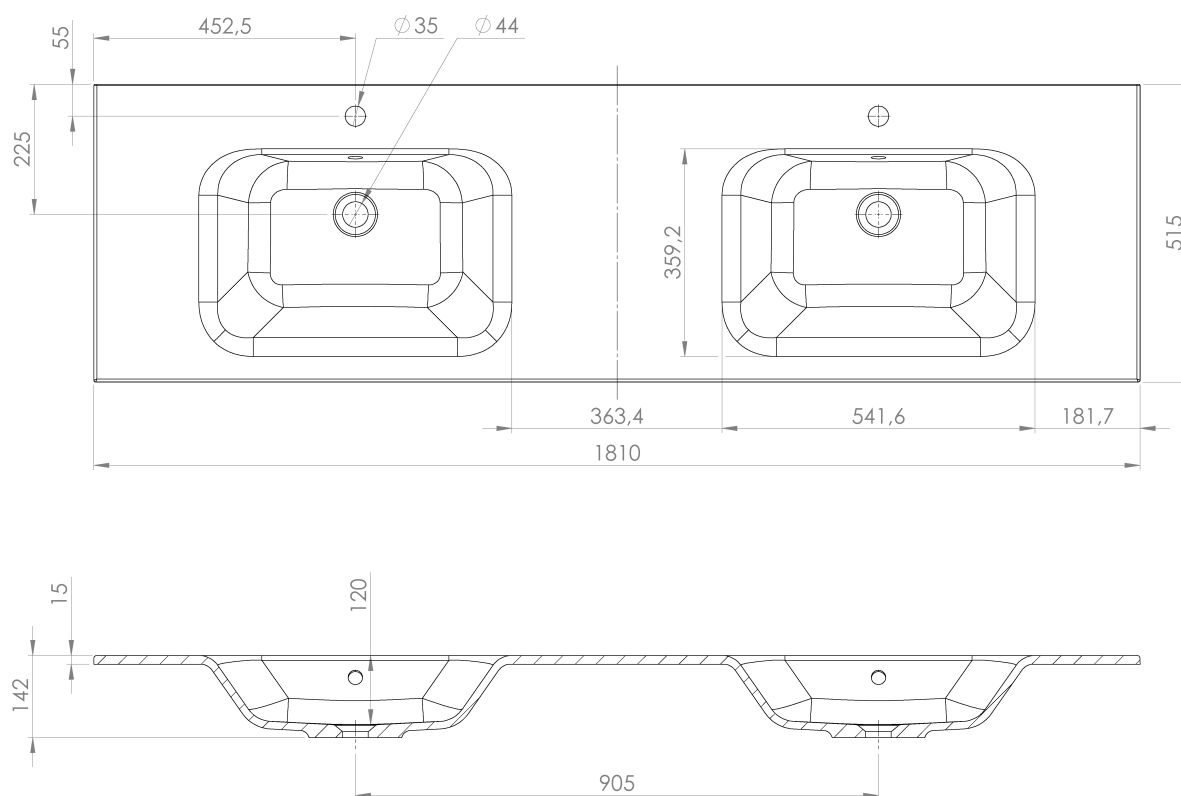

**LOREA skrinka s dvojumývadlom 181x46x51,5cm
(90+90cm), dub alabama/biela matná**

Objednací kód: LE090-2231-02

Základné informácie

Značka: Sapho
Séria: LOREA

Rozmery

Šírka: 1810 mm
Výška: 460 mm
Hĺbka: 515 mm

Vlastnosti

Farba: Biela, Hnedá
Dekor: Dub Alabama
Možnosti farebného prevedenia: Podľa vzorkovníka
Materiál: MDF/lamino
Inštalácia: Závesné na stenu
Typ skrinky: Zásuvky
Typ umývadla: Dvojumývadlo
Výbava: Automatické dovretie
Hmotnosť / ks: 93.2682 kg
Balenie: 3 ks
Záruka: 2 roky

Technický list

LOREA skrinka s dvojumývadlom 181x46x51,5cm
(90+90cm), dub alabama/biela matná

SAPHO