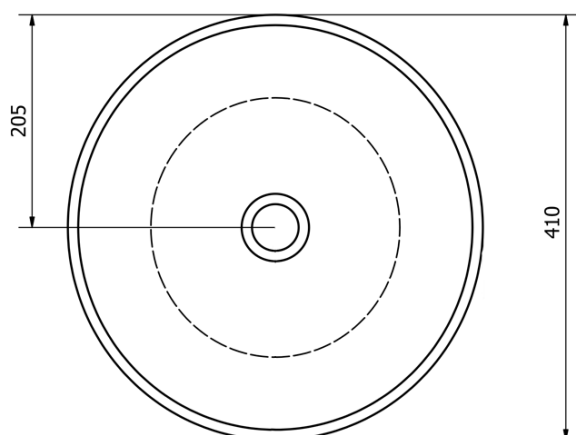

TETRIS umývadlo s držiakom pre podomietkovou batériu, čierna mat

Objednací kód: TZ429-01

Základné informácie

Značka: Sapho
Séria: TETRIS

Vlastnosti

Farba: Čierna
Materiál: Oceľ
Inštalácia: Závesné na stenu
Hmotnosť / ks: 12.025 kg
Balenie: 4 ks
Záruka: 2 roky

Technický list

TETRIS umývadlo s držiakom pre podomietkovou batériu, čierna mat

SAPHO