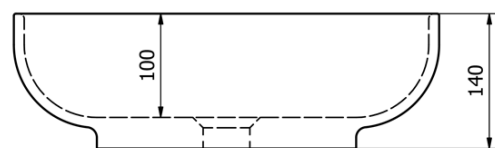

TETRIS umývadlo s držiakom pre podomietkovou batériu, čierna mat

Objednací kód: TZ429-01

Základné informácie

Značka: Sapho
Séria: TETRIS

Vlastnosti

Farba: Čierna
Materiál: Oceľ
Inštalácia: Závesné na stenu
Hmotnosť / ks: 12.025 kg
Balenie: 4 ks
Záruka: 2 roky

Technický list

TETRIS umývadlo s držiakom pre podomietkovou batériu, čierna mat

SAPHO