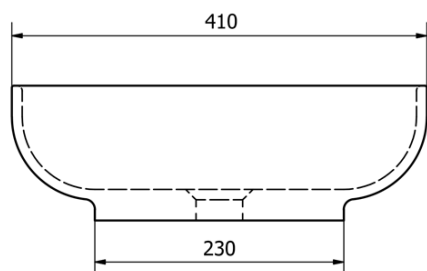

TETRIS umývadlo s držiakom pre podomietkovou batériu, čierna mat

Objednací kód: TZ429-01

Základné informácie

Značka: Sapho
Séria: TETRIS

Vlastnosti

Farba: Čierna
Materiál: Oceľ
Inštalácia: Závesné na stenu
Hmotnosť / ks: 12.025 kg
Balenie: 4 ks
Záruka: 2 roky

Technický list

TETRIS umývadlo s držiakom pre podomietkovou batériu, čierna mat

SAPHO