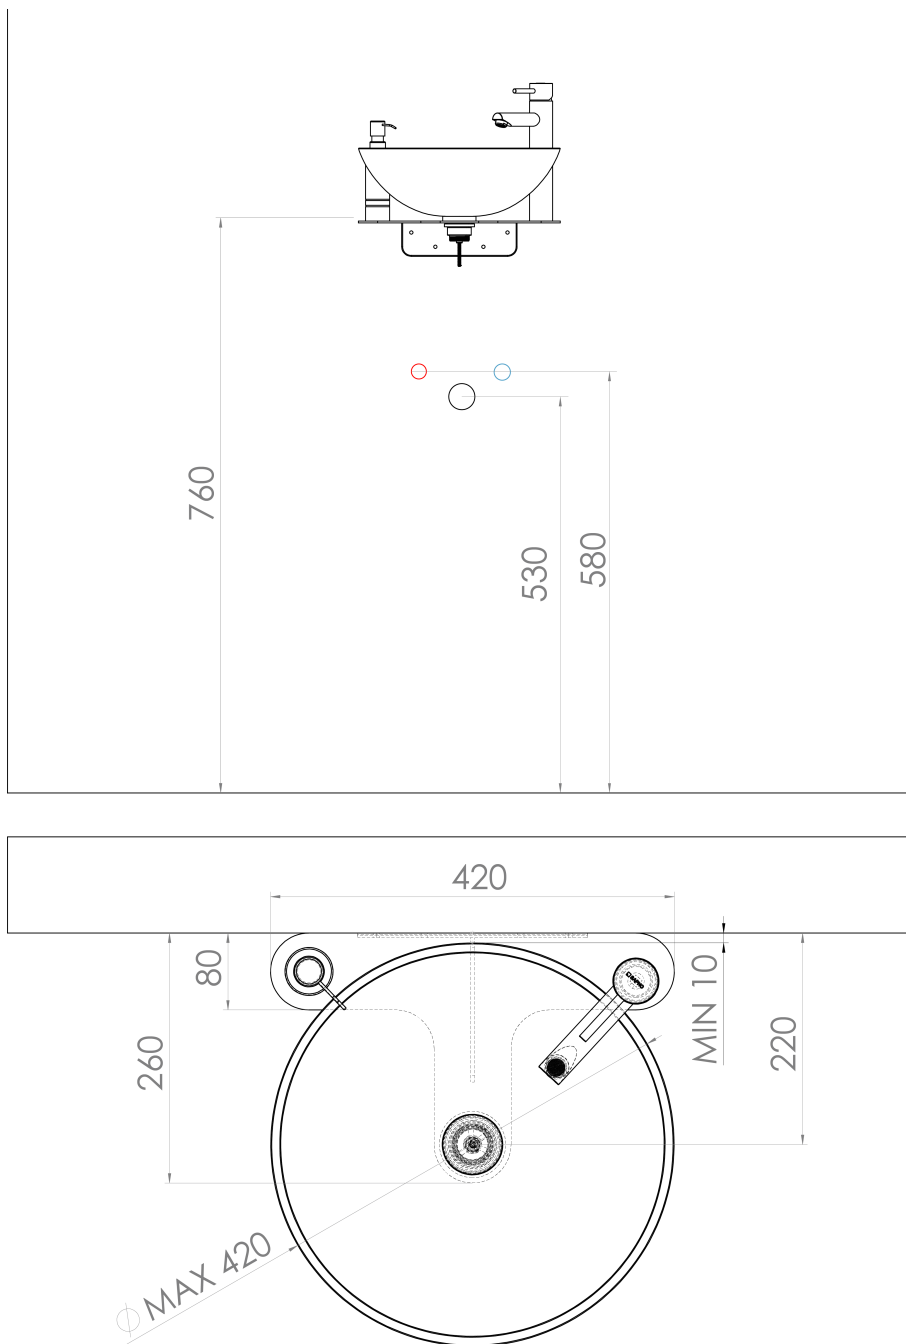

TETRIS umývadlo s držiakom pre stojánkovú batériu vpravo, čierna mat

 **SAPHO**

Objednací kód: TZ420-01

Základné informácie

Značka: Sapho
Séria: TETRIS

Vlastnosti

Záruka: 2 roky
Hmotnosť / ks: 11.735 kg
Balenie: 4 ks
Farba: Čierna
Materiál: Oceľ
Inštalácia: Závesné na stenu
3D model: ÁNO

Technický list

TETRIS umývadlo s držiakom pre stojánkovú batériu
vpravo, čierna mat