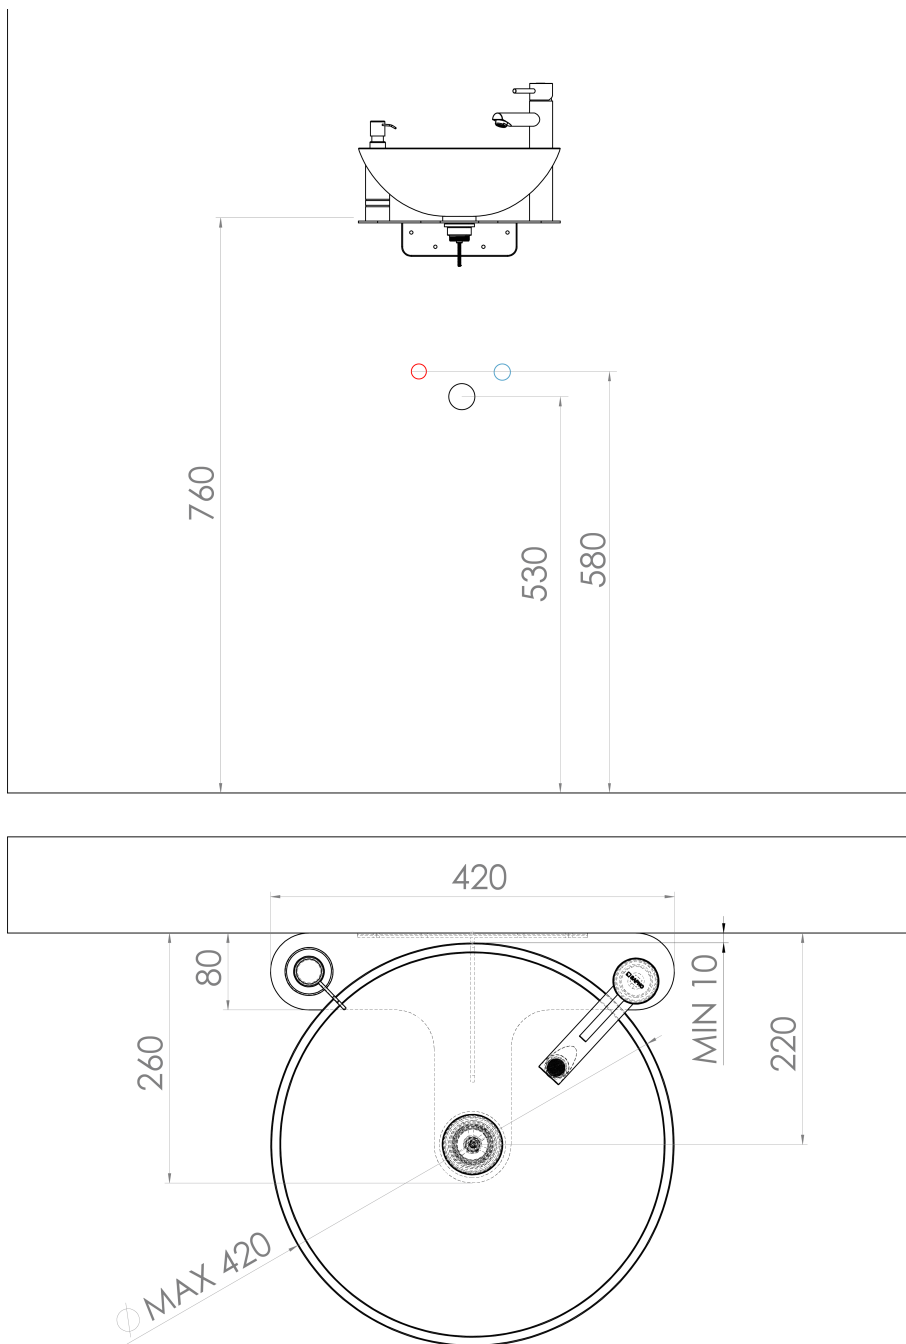

# TETRIS umývadlo s držiakom pre stojánkovú batériu vpravo, čierna mat

 **SAPHO**

Objednací kód: TZ420-01

## Základné informácie

Značka: Sapho  
Séria: TETRIS

## Vlastnosti

Farba: Čierna  
Materiál: Oceľ  
Inštalácia: Závesné na stenu  
Hmotnosť / ks: 11.8 kg  
Balenie: 4 ks  
Záruka: 2 roky

Technický list

TETRIS umývadlo s držiakom pre stojánkovú batériu  
vpravo, čierna mat